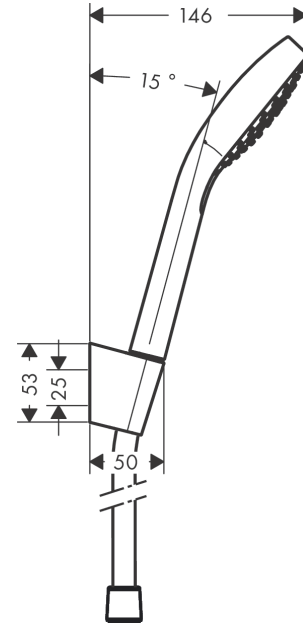

Croma Select S
Duř askı seti Vario, 160 cm duř hortumu ile
Renk: **beyaz/krom** Ürün Kodu: **26411400**

Açıklamalar

Özellikler

- şunları içerir: el duřu, duř askısı, duř hortumu
- Duř başlığı ölçüsü: 110 mm
- entegre askı
- sprej türü: Rain, IntenseRain, Turbo Rain
- Select tuşu ile konforlu sprej türü deęişimi
- maksimum akış miktarı 3 bar basınçta: 15 l/dk
- hortum bükülmelerine karşı hareketli bağlantı
- iki taraflı konik somuna sahip duř hortumu
- Plastik duř askısı
- applike: vidalı bağlantı
- temizlenebilir filtreler
- ses sınıfı: I
- akış miktarı sınıfı: B

Teknoloji

Ürün Resmi

Teknik Çizim

Croma Select S**Duř askı seti Vario, 160 cm duř hortumu ile**Renk: **beyaz/krom** Ürün Kodu: **26411400****Akış diyagramı**

Tüketim değerleri uygulamalı olarak ilgili armatürlerle (termostat/karıştırıcı/sıva altı valf) ölçülmüştür.