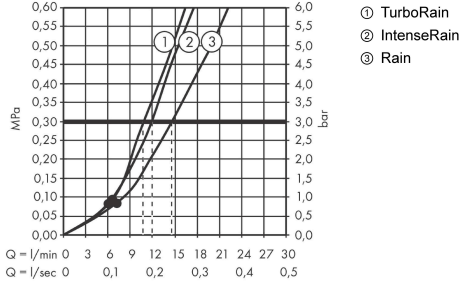

Croma Select S
Duř askı seti Vario, 160 cm duř hortumu ile
Renk: **beyaz/krom** Ürün Kodu: **26411400**

Açıklamalar

Özellikler

- şunları içerir: el duřu, duř askısı, duř hortumu
- Duř başlığı ölçüsü: 110 mm
- entegre askı
- sprej türü: Rain, IntenseRain, Turbo Rain
- Select tuşu ile konforlu sprej türü deęişimi
- maksimum akış miktarı 3 bar basınçta: 15 l/dk
- hortum bükülmelerine karşı hareketli bağlantı
- iki taraflı konik somuna sahip duř hortumu
- Plastik duř askısı
- applike: vidalı bağlantı
- temizlenebilir filtreler
- ses sınıfı: I
- akış miktarı sınıfı: B

Teknoloji

Ürün Resmi

Teknik Çizim

Croma Select S**Duř askı seti Vario, 160 cm duř hortumu ile**Renk: **beyaz/krom** Ürün Kodu: **26411400****Akış diyagramı**

Tüketim değerleri uygulamalı olarak ilgili armatürlerle (termostat/karıştırıcı/sıva altı valf) ölçülmüştür.