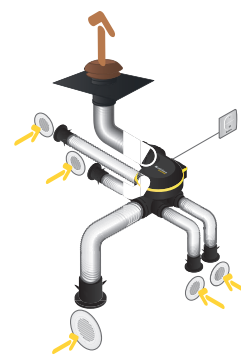

Installation kit BIP avec conduits souples Algaïne