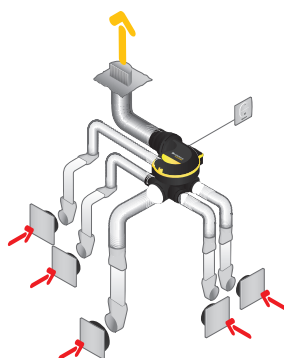

Installation kit ColorLINE avec conduits rigides Minigaine