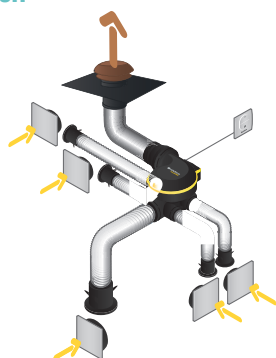

Groupe de ventilation simple flux individuelle autoréglable

11026033

Kit EasyHOME AUTO + Grilles de ventilation ColorLINE®

Données thermiques

Références	Consommation moyenne journalière F4 (1 bain + 1 WC) (W)	Puissance max en mode AUTO (W)	Puissance max en mode BOOST (W)
11026033	14	14	26

Données électriques

Références	Tension (V)	Fréquence (Hz)	Intensité max (A)	Intensité de protection (A)
11026033	230	50	0,2	2

Données réglementaires

Références	Classe énergétique – climat moyen
11026033	E

Installation

Installation kit ColorLINE avec conduits souples Algaïne