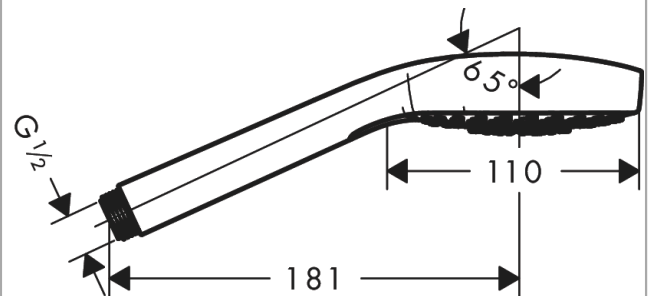

Croma E

Douchette à main 1jet EcoSmart

Finition: **Blanc/Chromé** Numéro d'article: **26815400**

Description

Caractéristiques

- dimension: 110 mm
- jet Rain
- débit: 9 l/min sous 3 bars de pression
- Joint amovible
- convient au chauffe-eau instantané
- ACS 20 ACC NY 027 France, valide jusqu'au 06.03.2025

Détails de l'article

EAN

4011097736235

Technologie

Certificats / Eco-Responsabilité

Photo du produit

Plan géométral

Schéma d'écoulement

Les valeurs de consommation ont été mesurées dans la pratique, avec les robinetteries correspondantes (thermostat/mélangeur/vanne sous crépi)

Croma E**Douchette à main 1jet EcoSmart**Finition: **Blanc/Chromé** Numéro d'article: **26815400****Vue éclatée**

Metaflex**Flexible de douche 125 cm**Finition: **Chrome** Numéro d'article: **28262000****Description****Caractéristiques**

- flexible en matière synthétique avec effet annelé
- avec revêtement synthétique, nettoyage facile
- sans écrou tournant
- protection anti-torsion
- 1 écrou conique, 1 écrou cylindrique
- E4, C2, A., U3
- raccords à visser: raccord G ½
- ACS 23 ACC NY 144 France, valide jusqu'au 03.04.2028
- NF077_375-M1