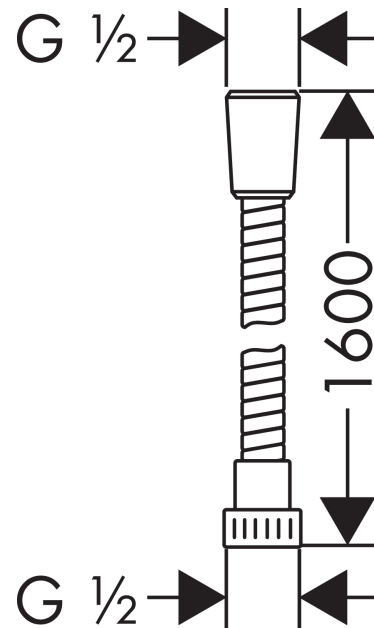

Croma E

Douchette à main 1jet EcoSmart

Finition: **Blanc/Chromé** Numéro d'article: **26815400**

Description

Caractéristiques

- dimension: 110 mm
- jet Rain
- débit: 9 l/min sous 3 bars de pression
- Joint amovible
- convient au chauffe-eau instantané
- ACS 20 ACC NY 027 France, valide jusqu'au 06.03.2025

Metaflex

Flexible de douche 160 cm

Finition: **Chrome** Numéro d'article: **28266000**

Description

Caractéristiques

- flexible en matière synthétique avec effet annelé
- avec revêtement synthétique, nettoyage facile
- sans écrou tournant
- protection anti-torsion
- 1 écrou conique, 1 écrou cylindrique
- E4, C2, A., U3
- raccords à visser: raccord G 1/2
- ACS 23 ACC NY 144 France, valide jusqu'au 03.04.2028
- NF077_375-M1

Détails de l'article

EAN

4011097260860

Certificats / Eco-Responsabilité

Photo du produit

Plan géométral

Metaflex
Flexible de douche 160 cm
Finition: **Chrome** Numéro d'article: **28266000**

Vue éclatée

Metaflex

Flexible de douche 200 cm

Finition: **Chrome** Numéro d'article: **28264000**

Description

Caractéristiques

- flexible en matière synthétique avec effet annelé
- avec revêtement synthétique, nettoyage facile
- sans écrou tournant
- protection anti-torsion
- 1 écrou conique, 1 écrou cylindrique
- E4, C2, A., U3
- raccords à visser: raccord G 1/2
- ACS 23 ACC NY 144 France, valide jusqu'au 03.04.2028
- NF077_375-M1