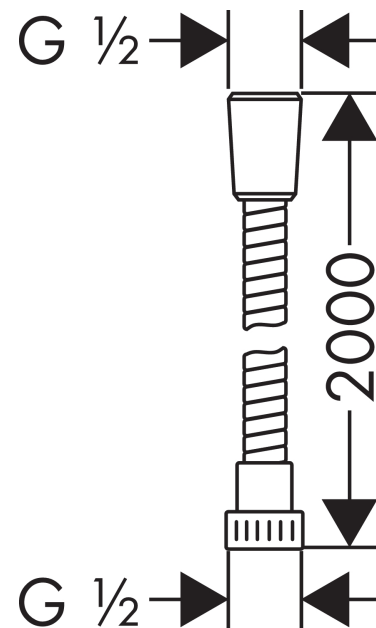

Croma E

Douchette à main 1jet EcoSmart

Finition: **Blanc/Chromé** Numéro d'article: **26815400**

Description

Caractéristiques

- dimension: 110 mm
- jet Rain
- débit: 9 l/min sous 3 bars de pression
- Joint amovible
- convient au chauffe-eau instantané
- ACS 20 ACC NY 027 France, valide jusqu'au 06.03.2025

Metaflex

Flexible de douche 200 cm

Finition: **Chrome** Numéro d'article: **28264000**

Description

Caractéristiques

- flexible en matière synthétique avec effet annelé
- avec revêtement synthétique, nettoyage facile
- sans écrou tournant
- protection anti-torsion
- 1 écrou conique, 1 écrou cylindrique
- E4, C2, A., U3
- raccords à visser: raccord G 1/2
- ACS 23 ACC NY 144 France, valide jusqu'au 03.04.2028
- NF077_375-M1

Détails de l'article

EAN

4011097314051

Certificats / Eco-Responsabilité

Photo du produit

Plan géométral

Metaflex
Flexible de douche 200 cm
Finition: **Chrome** Numéro d'article: **28264000**

Vue éclatée

Année de construction: >05/01

Metaflex
Flexible de douche 200 cm
Finition: **Chrome** Numéro d'article: **28264000**

Liste des pièces détachées

Année de construction: >05/01

Pos.	Description	Numéro d'article	GP	UE
1	joint	98058000	-	1