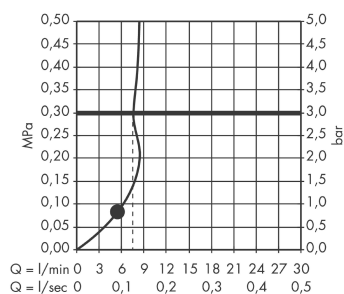

Schéma d'écoulement

Les valeurs de consommation ont été mesurées dans la pratique, avec les robinetteries correspondantes (thermostat/mélangeur/vanne sous crépi)