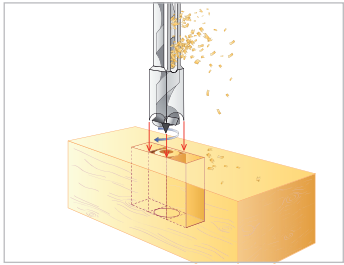

# Mortaiseuse a bédane carré - Mortiser - MS 3625B

90 mm  
500 Watts

**NOUVEAU**

**PRODUIT MALIN**  
SMART PRODUCT

COFFRET DE 4 COUTEAUX  
4 CHISELS CASE

3431541137721

Capacités maxi 80 mm  
80 mm maximum capacities

- ▶ **Mécanisme de crémaillère**  
Mechanism of toothed rack
- ▶ **Bâti en fonte et acier**  
Iron and steel made base
- ▶ **Broche B16 pour ø 1 à 13 mm**  
B16 spindle from ø 1 to 13 mm

Mortaiseuse a bédane carré - Mortiser	<b>MS 3625B</b>
Gencode	<b>3431541137707</b>
Puissance du moteur - Motor power (230V-50Hz)	<b>500 W (S2)</b>
Vitesse de rotation - Rotation speed	<b>1440 tr.min<sup>-1</sup></b>
Profondeur de coupe - Cutting depth	<b>90 mm</b>
Dimensions de table - Table sizes	<b>330 x 260 mm</b>
Diamètre de mandrin Tools diameter	<b>ø 13 mm B16</b>
Données logistiques - Logistic informations	
3 431541137707   Box 5360x300x700 mm   Master 1 x 28,85 kg   Pal 20 pcs   Ctr 20ft 270 pcs	
Consommables - Consumables	
Coffret de 4 couteaux ø 8/10/12/16 mm - 4 Chisels case	<b>3431541137721</b>