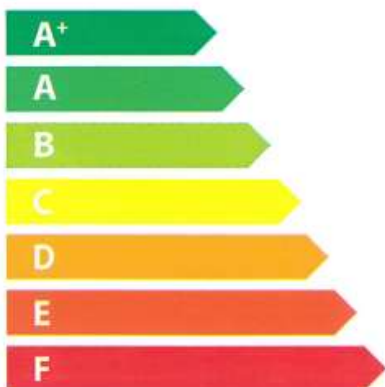

ENERGY

NNA

000003060713

34 W

57 L