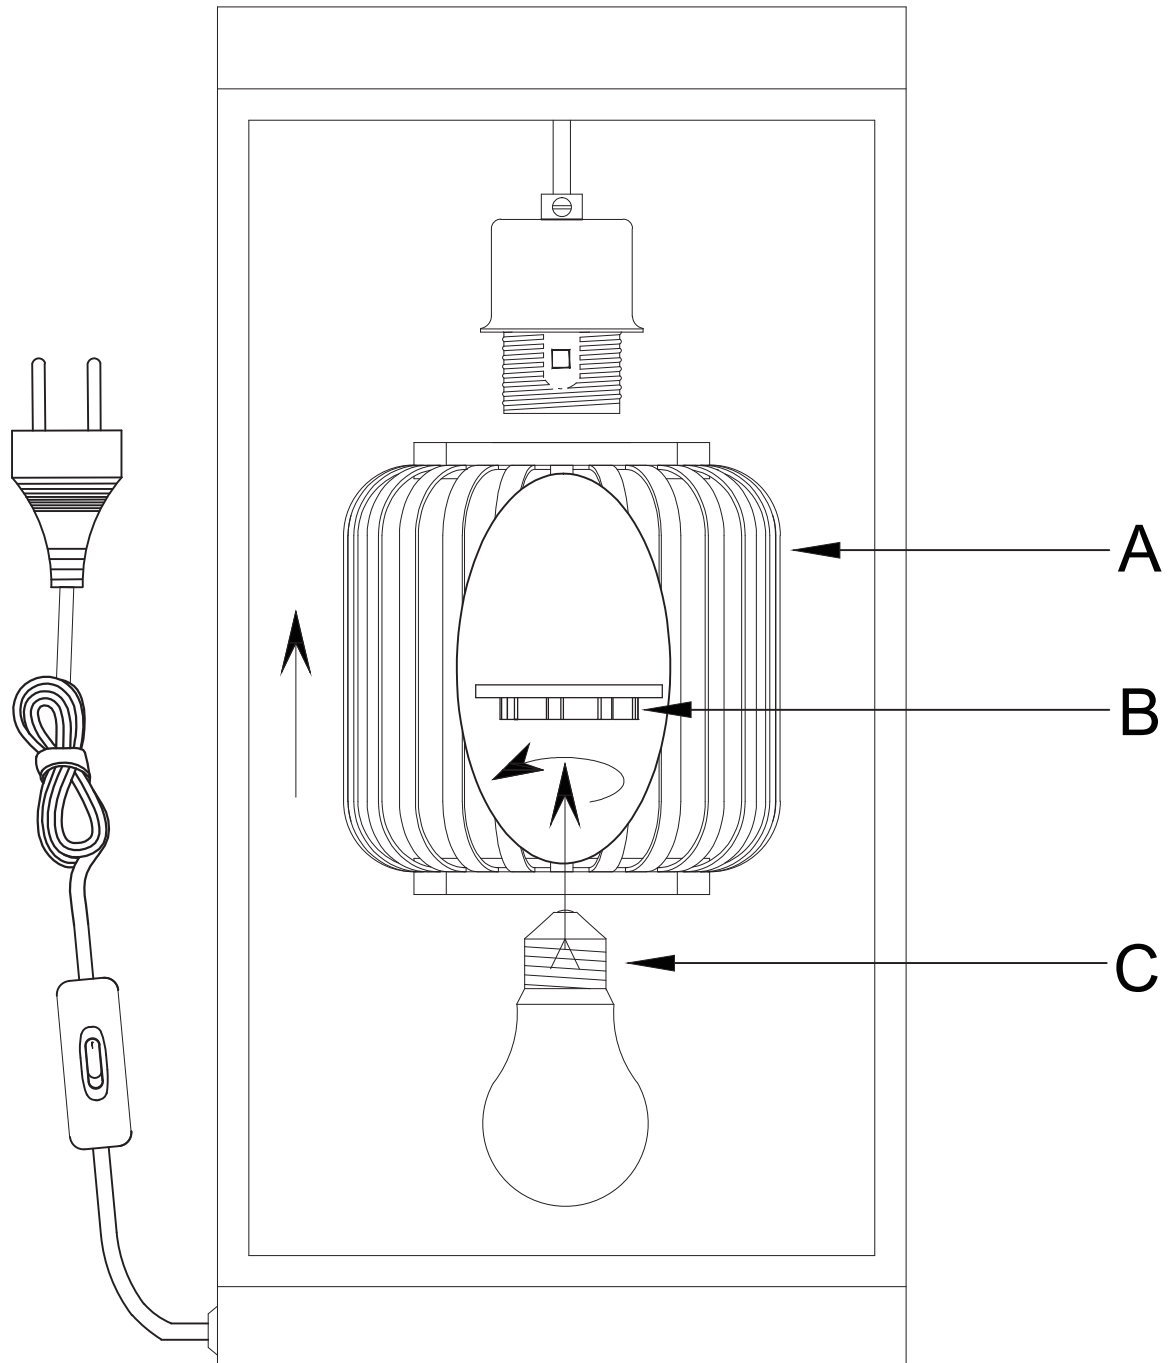

Gebrauchsanweisung Tischlampe ZITA Schwarz

Designed in Germany

**Wichtig:
FÜR SPÄTERE BEZUGNAHME
AUFBEWAHREN. SORGFÄLTIG LESEN!**

Montage

**220V-240V~50/60Hz,
E27 / max. 40W**

(DE) ACHTUNG!

Vor Beginn der Montagearbeiten lese bitte aufmerksam die Sicherheitshinweise!