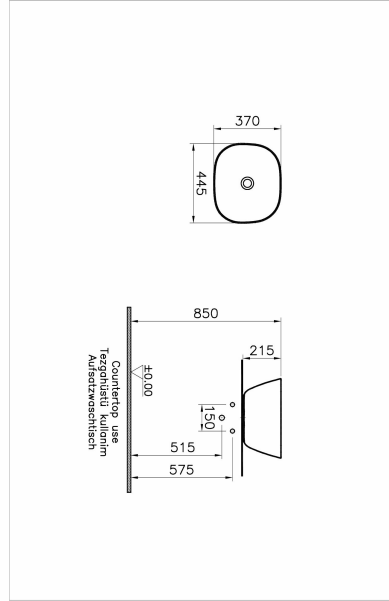

Tanım	Plural Kare Yüksek Çanak Lavabo
Koleksiyon	Plural
Yükseklik (mm)	210
Genişlik (mm)	450
Derinlik (mm)	380
Marka	VitrA
Kaplama	Hijyen+Clean
Armatür Delik Seçeneği	Armatür Deliksiz
Su Taşma Deliği	Su Taşma Deliksiz
Tasarımcı	Terri Pecora
Renk	Mat Terra Rosa

Ürün Kodu: 7811B477-0016

Açıklama

Armatür Deliksiz, Su Taşma Deliksiz, 45 cm, Mat Terra Rosa

VitrA haber vermeksizin, ürünler ve teknik detaylarında değişiklik yapma hakkını saklı tutar.

Tüm çizimler standart toleranslar dahilindedir. Montaj uygulamalarında kesin ölçü ihtiyacı olursa ürün üzerinden alınan birebir ölçüler kullanılmalıdır.