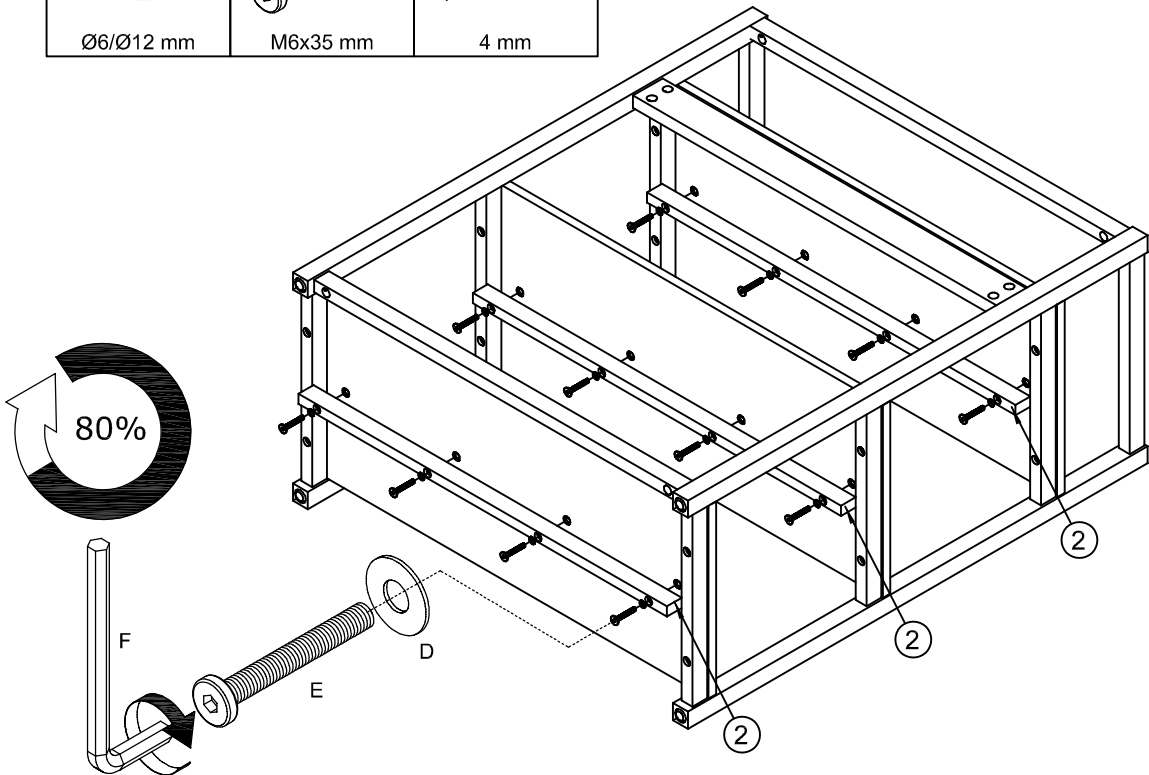

Luuc houten opbergkast bruin - 94 x 80 cm

			✓
①	3	798 x 338 x 15	
②	3	746 x 29 x 18	
③	1	740 x 60 x 22	
④	2	740 x 30 x 22	
⑤	1	933 x 400 x 30	
⑥	1	933 x 400 x 30	

<p>A x 10</p>  <p>Ø8x30 mm</p>	<p>B x 8</p>  <p>Ø5X24 mm</p>	<p>C x 8</p>  <p>Ø15x12 mm</p>	<p>D x 12</p>  <p>Ø6/Ø12 mm</p>	<p>E x 24</p>  <p>M6X35 mm</p>
<p>F x 1</p>  <p>4 mm</p>	<p>G x 2</p>  <p>123X29X15 mm</p>	<p>H x 4</p>  <p>Ø3.5X14 mm</p>		

1

2

3

4

5

6

7

8