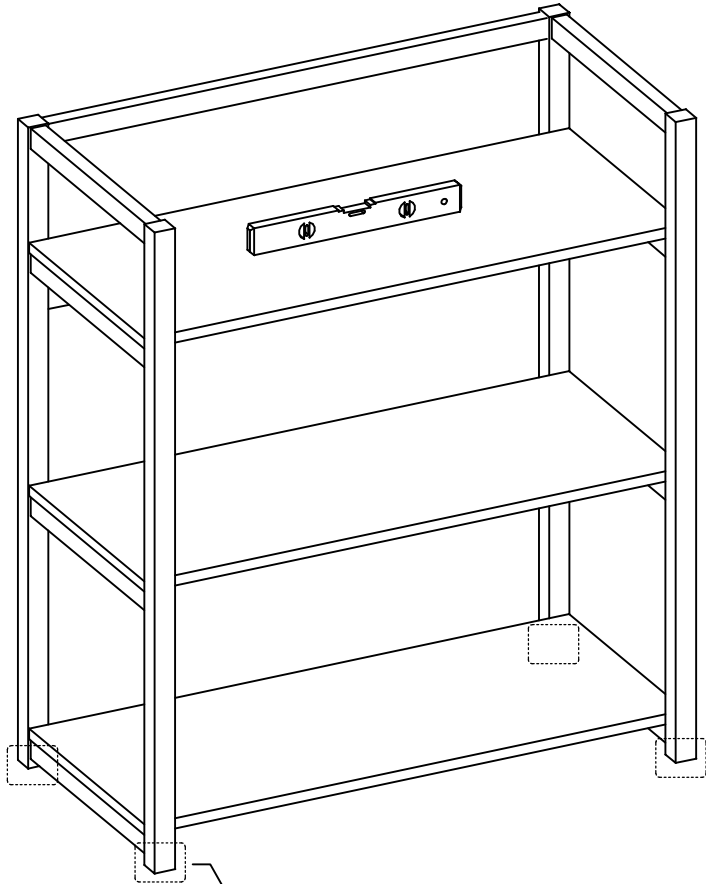

Luuc houten opbergkast bruin - 94 x 80 cm

			✓
①	3	798 x 338 x 15	
②	3	746 x 29 x 18	
③	1	740 x 60 x 22	
④	2	740 x 30 x 22	
⑤	1	933 x 400 x 30	
⑥	1	933 x 400 x 30	

<p>A x 10</p>  <p>Ø8x30 mm</p>	<p>B x 8</p>  <p>Ø5X24 mm</p>	<p>C x 8</p>  <p>Ø15x12 mm</p>	<p>D x 12</p>  <p>Ø6/Ø12 mm</p>	<p>E x 24</p>  <p>M6X35 mm</p>
<p>F x 1</p>  <p>4 mm</p>	<p>G x 2</p>  <p>123X29X15 mm</p>	<p>H x 4</p>  <p>Ø3.5X14 mm</p>		

1

2

3

4

5

6

7

8