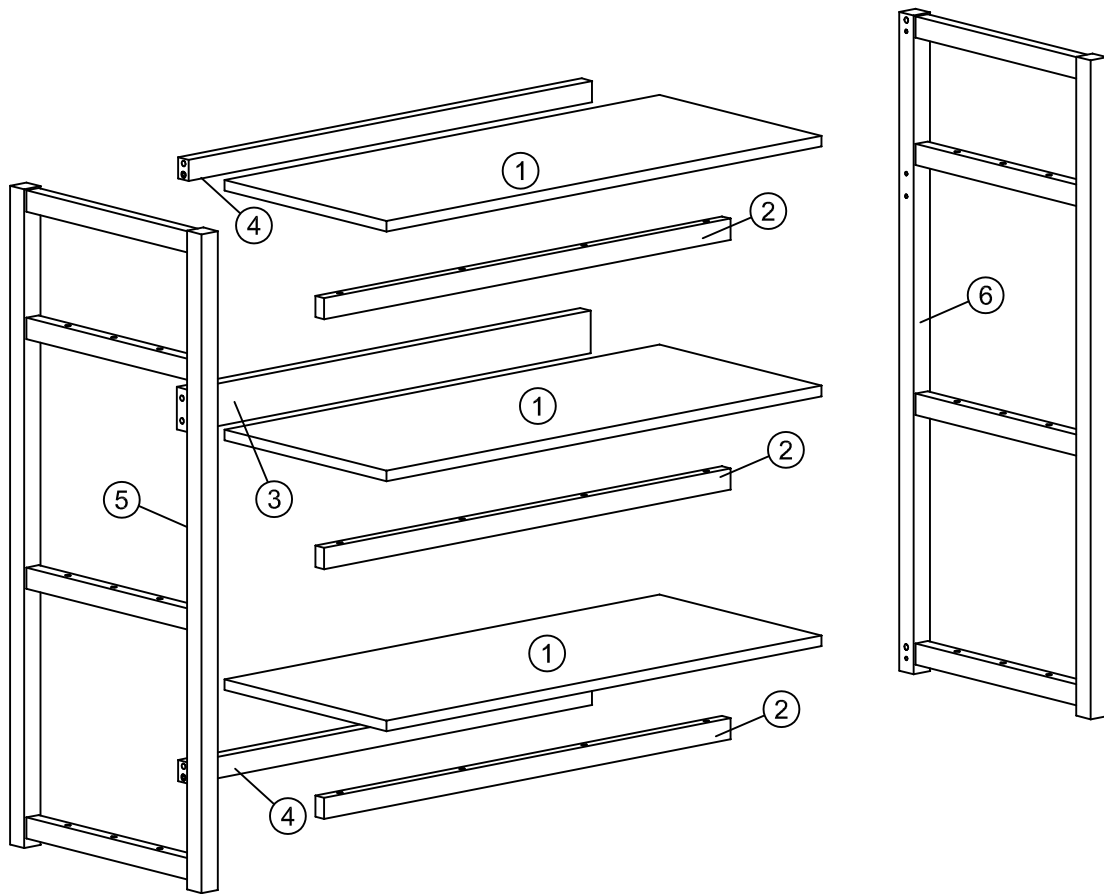

Luuc houten opbergkast bruin - 94 x 80 cm

			✓
①	3	798 x 338 x 15	
②	3	746 x 29 x 18	
③	1	740 x 60 x 22	
④	2	740 x 30 x 22	
⑤	1	933 x 400 x 30	
⑥	1	933 x 400 x 30	

<p>A x 10</p>  <p>Ø8x30 mm</p>	<p>B x 8</p>  <p>Ø5X24 mm</p>	<p>C x 8</p>  <p>Ø15x12 mm</p>	<p>D x 12</p>  <p>Ø6/Ø12 mm</p>	<p>E x 24</p>  <p>M6X35 mm</p>
<p>F x 1</p>  <p>4 mm</p>	<p>G x 2</p>  <p>123X29X15 mm</p>	<p>H x 4</p>  <p>Ø3.5X14 mm</p>		

1

2

3

4

5

6

7

8