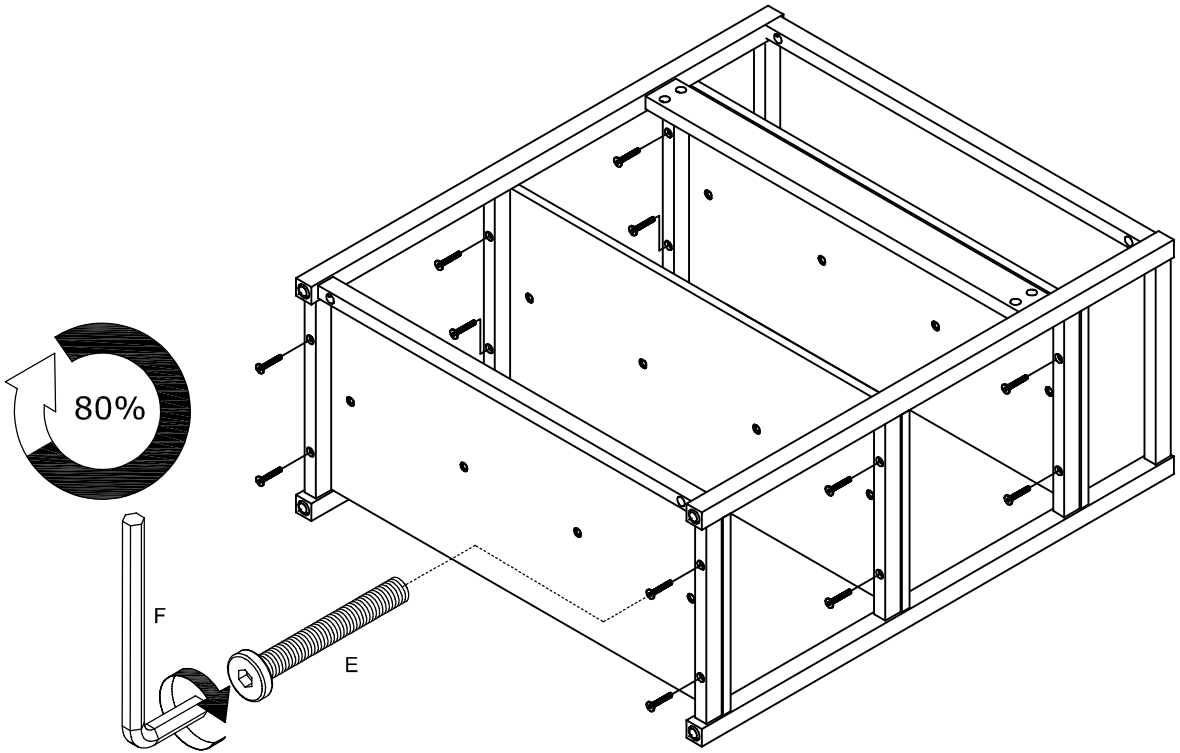

Luuc houten opbergkast bruin - 94 x 80 cm

			✓
①	3	798 x 338 x 15	
②	3	746 x 29 x 18	
③	1	740 x 60 x 22	
④	2	740 x 30 x 22	
⑤	1	933 x 400 x 30	
⑥	1	933 x 400 x 30	

<p>A x 10</p>  <p>Ø8x30 mm</p>	<p>B x 8</p>  <p>Ø5X24 mm</p>	<p>C x 8</p>  <p>Ø15x12 mm</p>	<p>D x 12</p>  <p>Ø6/Ø12 mm</p>	<p>E x 24</p>  <p>M6X35 mm</p>
<p>F x 1</p>  <p>4 mm</p>	<p>G x 2</p>  <p>123X29X15 mm</p>	<p>H x 4</p>  <p>Ø3.5X14 mm</p>		

1

2

3

4

5

6

7

8