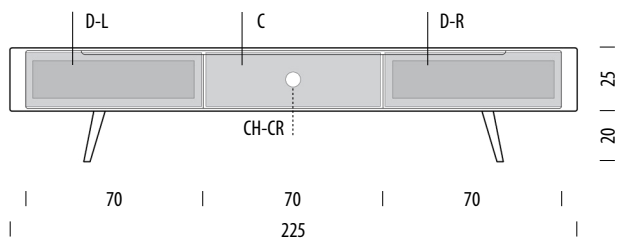

Ena lowboard 225 x 55

Body Solid oak, Fronts MDF

Version: 7-1-2022

Basic info

Design Salih Teskeredžić

Product size W: 225, D: 55, H: 45

Packaging W: 232, D: 59, H: 28

Volume 0,38 m³

Net weight 51,3 kg

Gross weight 55,7 kg

Item no. 159

Assembly 15 min / 2 persons

Internal storage	Width	Depth	Height
D-L	65	42	15
C	69	52	21
D-R	65	42	15
CH-RC	Ø6		