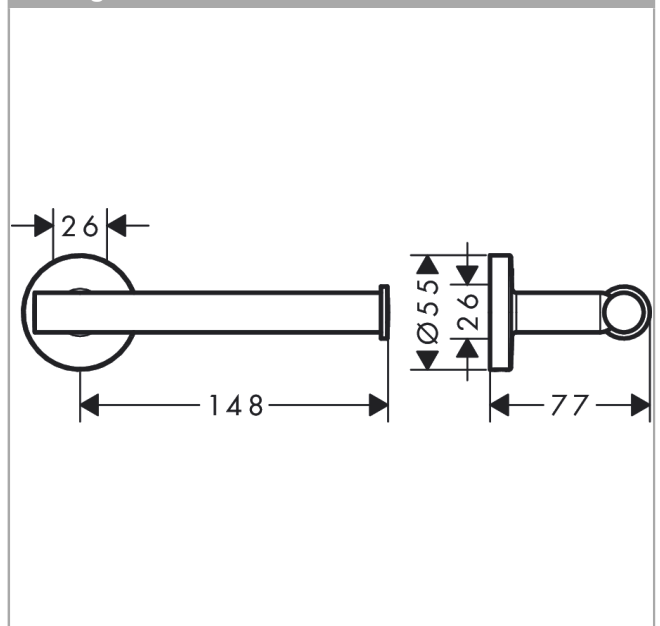

**Logis Universal
Porte-papier WC**Finition: **Chromé**Numéro d'article: **41726000****Description****Caractéristiques**

- montage mural
- matériau: laiton
- matériau de la fixation: métallique
- avec matériel de montage
- fixation encastrée
- distance de perçage: 26 mm
- diamètre du trou de perçage: 6 mm

Détails de l'article

EAN

4059625123072

Photo du produit**Plan géométral**

Logis Universal
 Porte-papier WC
 Finition: Chromé

Numéro d'article: 41726000

Vue éclatée

Année de construction: >04/18

Logis Universal
Porte-papier WC
 Finition: **Chromé** Numéro d'article: **41726000**

Liste des pièces détachées

Année de construction: >04/18

Pos.	Description	Numéro d'article	GP	UE
1	set de fixation	40915000	16,31 €	1