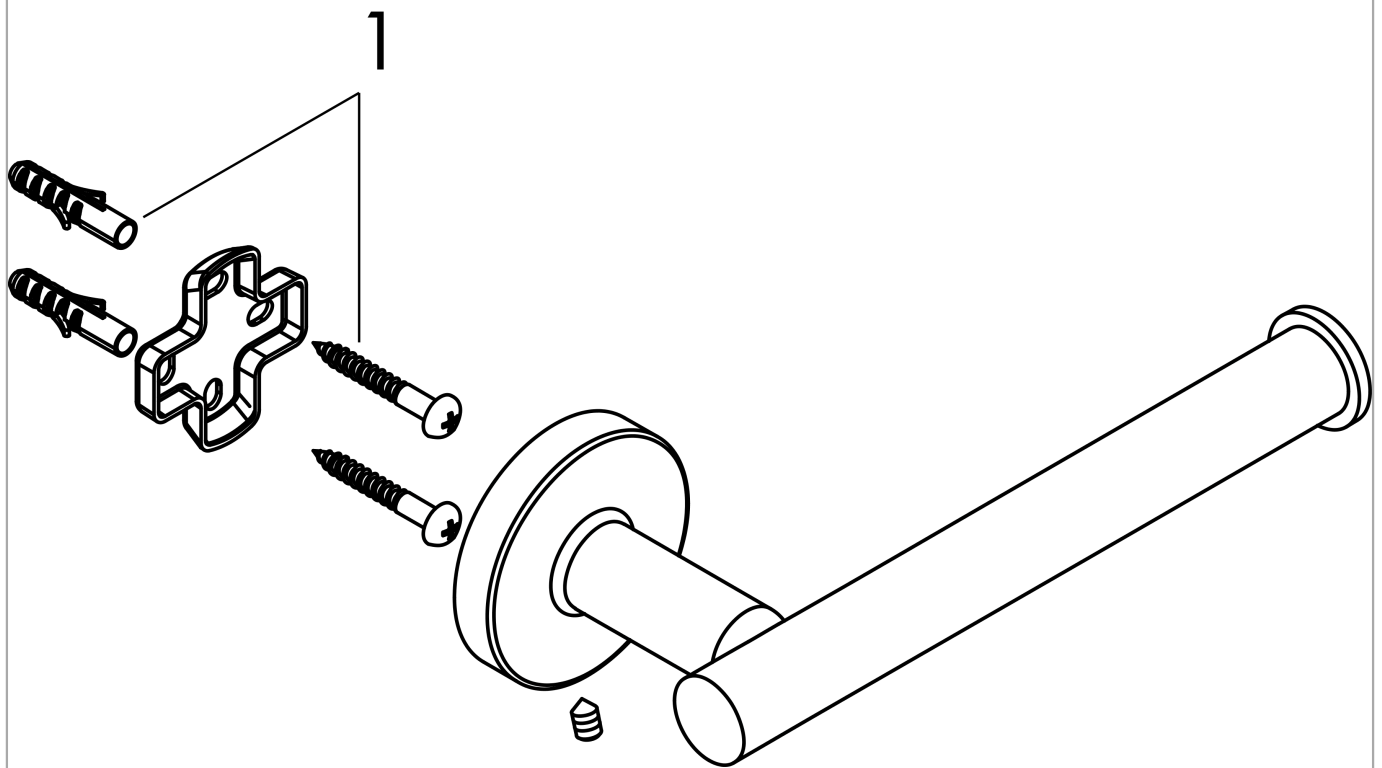

**Logis Universal
Porte-papier WC**Finition: **Chromé**Numéro d'article: **41726000****Description****Caractéristiques**

- montage mural
- matériau: laiton
- matériau de la fixation: métallique
- avec matériel de montage
- fixation encastrée
- distance de perçage: 26 mm
- diamètre du trou de perçage: 6 mm

Détails de l'article

EAN

4059625123072

Photo du produit**Plan géométral**

Logis Universal
 Porte-papier WC
 Finition: Chromé

Numéro d'article: 41726000

Vue éclatée

Année de construction: >04/18