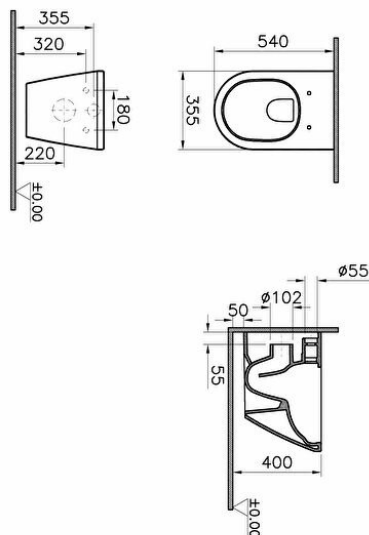

Gammes: Integra

Spécifications techniques

Couleur	Blanc
Hauteur	400
Largeur	405
Profondeur	540
Designer	Équipe design de VitrA
Fonction bidet	Sans tuyau pour bidet
Finition	Hygiene
Matériel	Hygiene

Certificat	NF
Hauteur des toilettes	400 mm
Détail de l'installation (SSG KLZBIDE)	Fixation murale - externe
Tailles des produits emballés (LxlxH)	445X400X575
Caractéristique du rebord	Rim-ex
Matériau du corps	VC- Porcelaine Vitreuse

Forme de design lavabo	Rond
Forme Wcandwc Seatandbidet	Rond
Forme intérieure	Profond
Mesure marketing (cm)	54 CM

Dessin Technique 2A

**Spécifications techniques**

Couleur: Blanc **Hauteur:** 400 **Largeur:** 405 **Profondeur:** 540 **Designer:** Équipe design de VitrA **Fonction bidet:** Sans tuyau pour bidet **Finition:** Hygiene **Matériel:** Hygiene **Certificat:** NF **Hauteur des toilettes:** 400 mm **Détail de l'installation (SSG KLZBIDE):** Fixation murale - externe **Tailles des produits emballés (LxlxH):** 445X400X575 **Caractéristique du rebord:** Rim-ex **Matériau du corps:** VC- Porcelaine Vitreuse **Forme de design lavabo:** Rond **Forme Wcandwc Seatandbidet:** Rond **Forme intérieure:** Profond **Mesure marketing (cm):** 54 CM