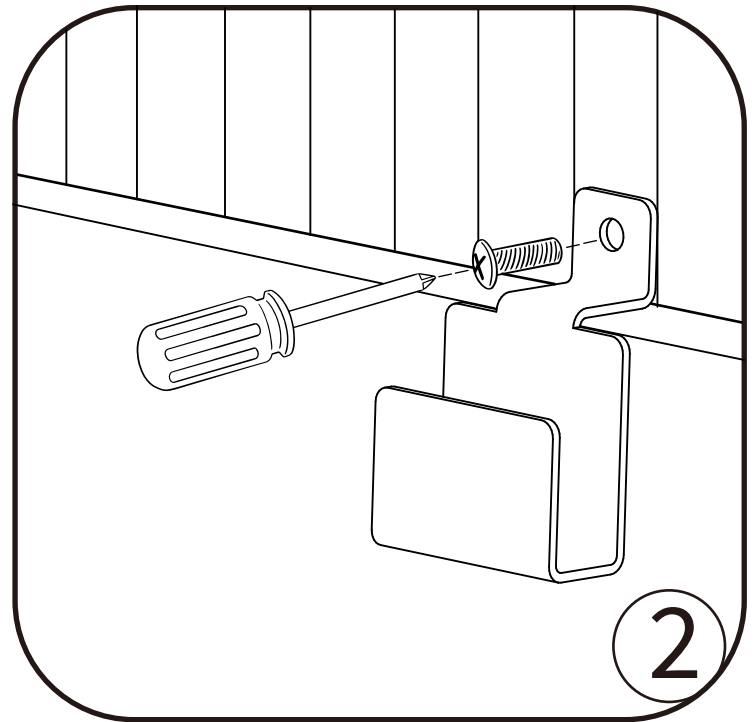

Haken für Akustikpaneel SCAF

Designed in Germany

**Wichtig:
FÜR SPÄTERE BEZUGNAHME
AUFBEWAHREN. SORGFÄLTIG LESEN!**

Montageschritte

Wähle die richtige Position aus.

Verschraube die Schraube in das Loch und ziehe sie fest.

Teste die Befestigung nach Abschluss der Installation.

Nun kannst du deine gewünschten Sachen aufhängen. Hinweis: Max. Traglast 10 kg

Maßzeichnung

Haken für Akustikpaneel SCAF
Art.-ID: 24225 / Var.-ID: 58899
Haken für Akustikpaneel SCAF 2er Set
Art.-ID: 24225 / Var.-ID: 58900
Haken für Akustikpaneel SCAF 4er Set
Art.-ID: 24225 / Var.-ID: 58901
Haken für Akustikpaneel SCAF 6er Set
Art.-ID: 24225 / Var.-ID: 58902
Haken für Akustikpaneel SCAF 8er Set
Art.-ID: 24225 / Var.-ID: 58903
Haken für Akustikpaneel SCAF 8er Set
Art.-ID: 24225 / Var.-ID: 58904