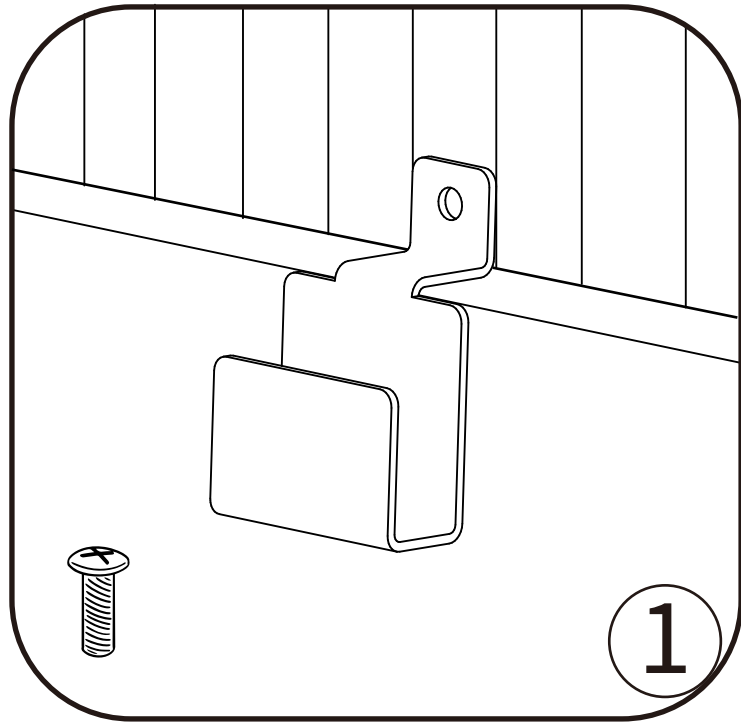

Haken für Akustikpaneel SCAF

Designed in Germany

**Wichtig:
FÜR SPÄTERE BEZUGNAHME
AUFBEWAHREN. SORGFÄLTIG LESEN!**

Montageschritte

Wähle die richtige Position aus.

Verschraube die Schraube in das Loch und ziehe sie fest.

Teste die Befestigung nach Abschluss der Installation.

Nun kannst du deine gewünschten Sachen aufhängen. Hinweis: Max. Traglast 10 kg

Maßzeichnung

Haken für Akustikpaneel SCAF
Art.-ID: 24225 / Var.-ID: 58899
Haken für Akustikpaneel SCAF 2er Set
Art.-ID: 24225 / Var.-ID: 58900
Haken für Akustikpaneel SCAF 4er Set
Art.-ID: 24225 / Var.-ID: 58901
Haken für Akustikpaneel SCAF 6er Set
Art.-ID: 24225 / Var.-ID: 58902
Haken für Akustikpaneel SCAF 8er Set
Art.-ID: 24225 / Var.-ID: 58903
Haken für Akustikpaneel SCAF 8er Set
Art.-ID: 24225 / Var.-ID: 58904