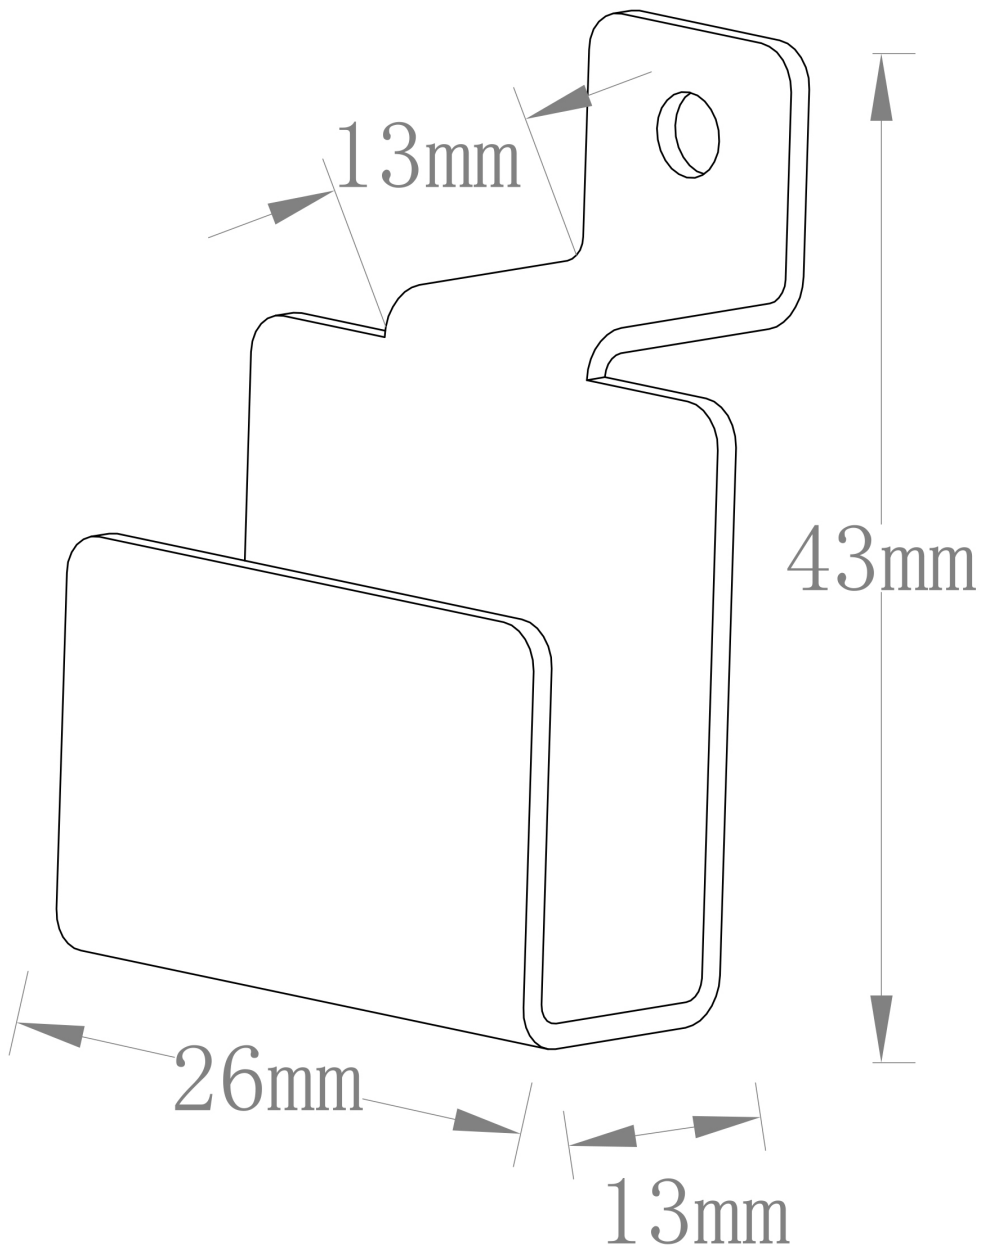

Haken für Akustikpaneel SCAF

Designed in Germany

**Wichtig:
FÜR SPÄTERE BEZUGNAHME
AUFBEWAHREN. SORGFÄLTIG LESEN!**

Montageschritte

Wähle die richtige Position aus.

Verschraube die Schraube in das Loch und ziehe sie fest.

Teste die Befestigung nach Abschluss der Installation.

Nun kannst du deine gewünschten Sachen aufhängen. Hinweis: Max. Traglast 10 kg

Maßzeichnung

Haken für Akustikpaneel SCAF
Art.-ID: 24225 / Var.-ID: 58899
Haken für Akustikpaneel SCAF 2er Set
Art.-ID: 24225 / Var.-ID: 58900
Haken für Akustikpaneel SCAF 4er Set
Art.-ID: 24225 / Var.-ID: 58901
Haken für Akustikpaneel SCAF 6er Set
Art.-ID: 24225 / Var.-ID: 58902
Haken für Akustikpaneel SCAF 8er Set
Art.-ID: 24225 / Var.-ID: 58903
Haken für Akustikpaneel SCAF 8er Set
Art.-ID: 24225 / Var.-ID: 58904