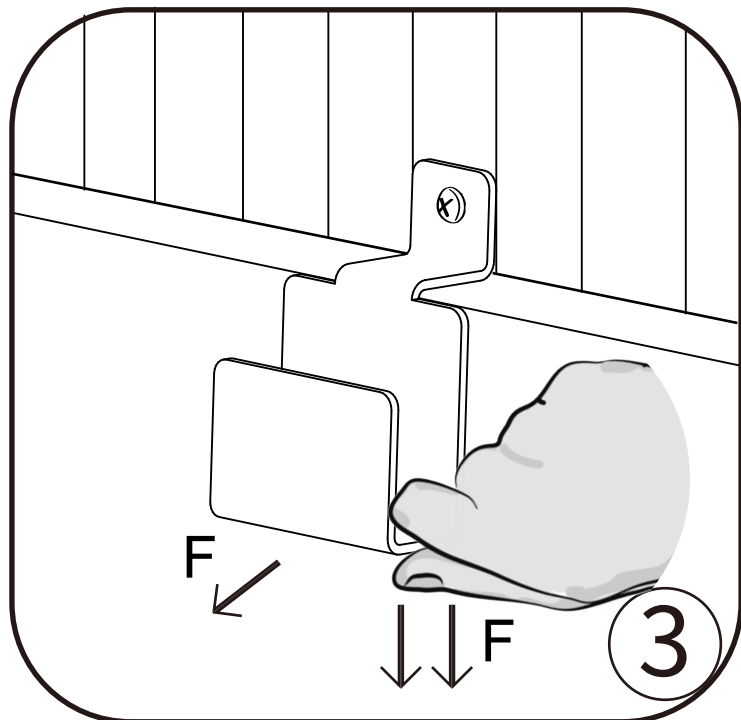

Haken für Akustikpaneel SCAF

Designed in Germany

**Wichtig:
FÜR SPÄTERE BEZUGNAHME
AUFBEWAHREN. SORGFÄLTIG LESEN!**

Montageschritte

Wähle die richtige Position aus.

Verschraube die Schraube in das Loch und ziehe sie fest.

Teste die Befestigung nach Abschluss der Installation.

Nun kannst du deine gewünschten Sachen aufhängen. Hinweis: Max. Traglast 10 kg

Maßzeichnung

Haken für Akustikpaneel SCAF
Art.-ID: 24225 / Var.-ID: 58899
Haken für Akustikpaneel SCAF 2er Set
Art.-ID: 24225 / Var.-ID: 58900
Haken für Akustikpaneel SCAF 4er Set
Art.-ID: 24225 / Var.-ID: 58901
Haken für Akustikpaneel SCAF 6er Set
Art.-ID: 24225 / Var.-ID: 58902
Haken für Akustikpaneel SCAF 8er Set
Art.-ID: 24225 / Var.-ID: 58903
Haken für Akustikpaneel SCAF 8er Set
Art.-ID: 24225 / Var.-ID: 58904