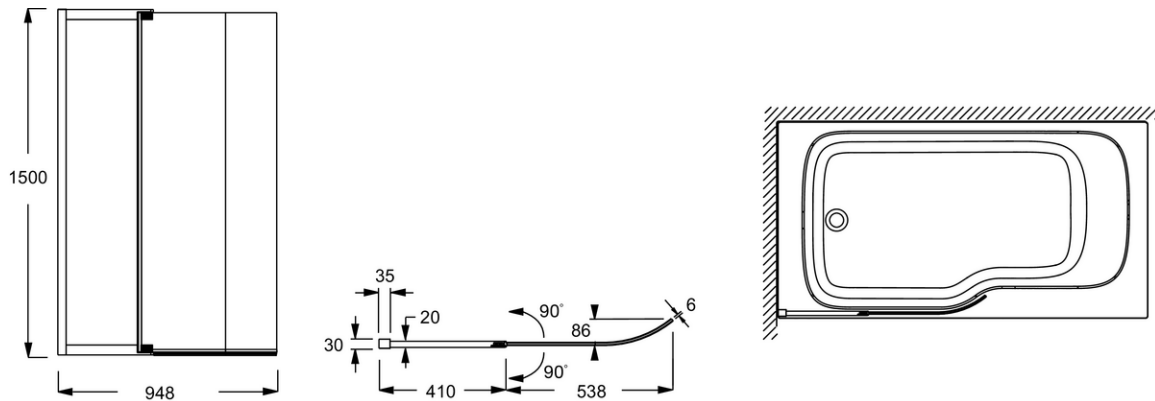

### Caractéristiques techniques

- DIMENSIONS : 180 x 3 x 60 cm
- MATÉRIAU : Acrylique
- HAUTEUR D'ENJAMBEMENT : 60 cm maxi

- POIDS : 5 kg
- TYPE D'INSTALLATION : Encastré
- DURÉE GARANTIE (ANNÉES) : 5

### Dessin technique

	X	L maxi	H maxi	Y maxi
E6D205-00	32	1800	600	
E6D205-WPM	33	1800	600	
E6D206-00	32	1818	600	922
E6D206-WPM	33	1822	600	923

Descriptif CCTP : Tablier frontal 180 x 60 cm. E6D205. Collection : Hors collection. DIMENSIONS : 180 x 3 x 60 cm. POIDS : 5 kg. MATÉRIAU : Acrylique. TYPE D'INSTALLATION : Encastré. HAUTEUR D'ENJAMBEMENT : 60 cm maxi. DURÉE GARANTIE (ANNÉES) : 5.

**E6D069**

**Collection :** MALICE

**Couleur\* :**

GA - Profilés chromés

**Principaux atouts :**

**Caractéristiques techniques**

- **DIMENSIONS :** 3 x 94,80 x 150 cm
- **MATÉRIAU :** Verre
- **FORME :** Courbe
- **DURÉE GARANTIE (ANNÉES) :** 2
- **POIDS :** 22 kg
- **NORMES ET RÉGLEMENTATIONS :** EN 14428
- **CONSEILS D'ENTRETIEN :** à nettoyer à l'eau savonneuse

**Dessin technique**

Descriptif CCTP : Pare-bain, 2 volets. E6D069. Collection : MALICE. DIMENSIONS : 3 x 94,80 x 150 cm. POIDS : 22 kg. MATÉRIAU : Verre. NORMES ET RÉGLEMENTATIONS : EN 14428. FORME : Courbe. CONSEILS D'ENTRETIEN : à nettoyer à l'eau savonneuse. DURÉE GARANTIE (ANNÉES) : 2.