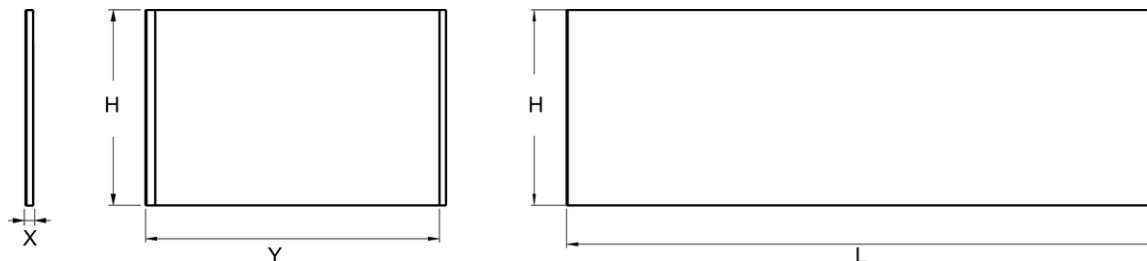

### Caractéristiques techniques

- DIMENSIONS : 180 x 3 x 60 cm
- MATÉRIAU : Acrylique
- HAUTEUR D'ENJAMBEMENT : 60 cm maxi

- POIDS : 5 kg
- TYPE D'INSTALLATION : Encastré
- DURÉE GARANTIE (ANNÉES) : 5

### Dessin technique

	X	L maxi	H maxi	Y maxi
E6D205-00	32	1800	600	
E6D205-WPM	33	1800	600	
E6D206-00	32	1818	600	922
E6D206-WPM	33	1822	600	923

Descriptif CCTP : Tablier frontal 180 x 60 cm. E6D205. Collection : Hors collection. DIMENSIONS : 180 x 3 x 60 cm. POIDS : 5 kg. MATÉRIAU : Acrylique. TYPE D'INSTALLATION : Encastré. HAUTEUR D'ENJAMBEMENT : 60 cm maxi. DURÉE GARANTIE (ANNÉES) : 5.

**E6D069**

**Collection :** MALICE

**Couleur\* :**

GA - Profilés chromés

**Principaux atouts :**

**Caractéristiques techniques**

- **DIMENSIONS :** 3 x 94,80 x 150 cm
- **MATÉRIAU :** Verre
- **FORME :** Courbe
- **DURÉE GARANTIE (ANNÉES) :** 2
- **POIDS :** 22 kg
- **NORMES ET RÉGLEMENTATIONS :** EN 14428
- **CONSEILS D'ENTRETIEN :** à nettoyer à l'eau savonneuse