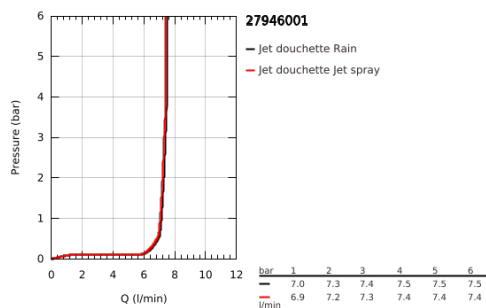

Pure Freude
an Wasser

26 397 001 **VITALIO COMFORT 110 DOUCHETTE 2 JETS**

PIÈCES DÉTACHÉES, avril 2020 – now

1: Filtre (Référence 0700200M)

28 745 002 VITALIOFLEX COMFORT FLEXIBLE

DESCRIPTION DU PRODUIT

- Couleur: Chromé
- 1750 mm
- Surface lisse pour un nettoyage facile
- Système anti-torsion
- Résistance à la pression jusqu'à 5 bars
- Résistance à la traction jusqu'à 500N
- Résistance à la chaleur 70°C
- Anti-plies résistant aux plies
- Connexion universelle G 1/2" x 1/2"
- GROHE ProGrip avec surface moletée
- GROHE Finition Longue Durée

27 946 001 VITALIO START 110 DOUCHETTE 2 JETS

DESCRIPTION DU PRODUIT

- Colour: Chromé
- Types de jets : Rain, Jet
- GROHE Économie d'eau Consommation d'eau réduite, jet parfait
- GROHE Sélection facile - Tourner simplement le bouton pour profiter du jet souhaité
- GROHE DreamSpray débit d'eau uniforme pour tous les types de jets
- GROHE Finition Longue Durée
- Procédé anti-calcaire SpeedClean
- Conduits d'eau internes, longévité maximale
- ShockProof anneau en silicone protecteur en cas de chute
- Système de montage universel : s'associe avec tous les flexibles de douche
- Débit maximum à 3 bars : 7,4 l/min
- Packaging 5 couleurs