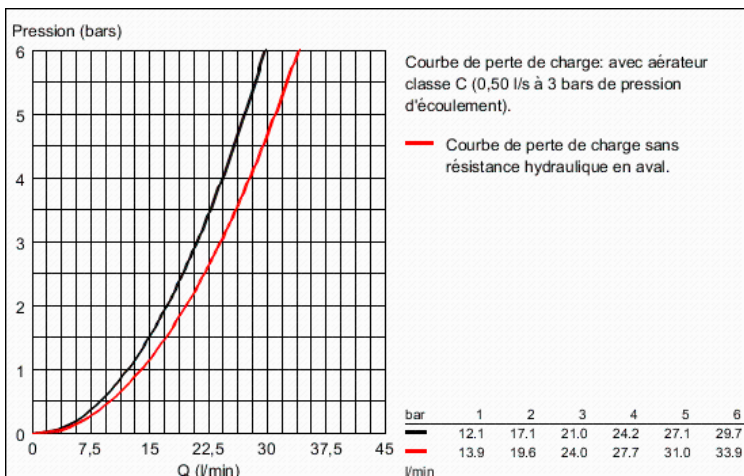

Finition :

□ 33624001 Chromé