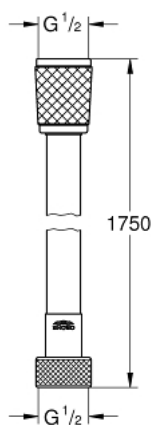

Pure Freude
an Wasser

26 397 001 **VITALIO COMFORT 110 DOUCHETTE 2 JETS**

PIÈCES DÉTACHÉES, avril 2020 – now

1: Filtre (Référence 0700200M)

28 745 002 VITALIOFLEX COMFORT FLEXIBLE

DESCRIPTION DU PRODUIT

- Couleur: Chromé
- 1750 mm
- Surface lisse pour un nettoyage facile
- Système anti-torsion
- Résistance à la pression jusqu'à 5 bars
- Résistance à la traction jusqu'à 500N
- Résistance à la chaleur 70°C
- Anti-plies résistant aux plies
- Connexion universelle G 1/2" x 1/2"
- GROHE ProGrip avec surface moletée
- GROHE Finition Longue Durée