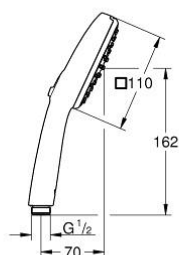

Pure Freude
an Wasser

26 397 001 **VITALIO COMFORT 110 DOUCHETTE 2 JETS**

PIÈCES DÉTACHÉES, avril 2020 – now

1: Filtre (Référence 0700200M)

28 745 002 VITALIOFLEX COMFORT FLEXIBLE

DESCRIPTION DU PRODUIT

- Couleur: Chromé
- 1750 mm
- Surface lisse pour un nettoyage facile
- Système anti-torsion
- Résistance à la pression jusqu'à 5 bars
- Résistance à la traction jusqu'à 500N
- Résistance à la chaleur 70°C
- Anti-plies résistant aux plies
- Connexion universelle G 1/2" x 1/2"
- GROHE ProGrip avec surface moletée
- GROHE Finition Longue Durée