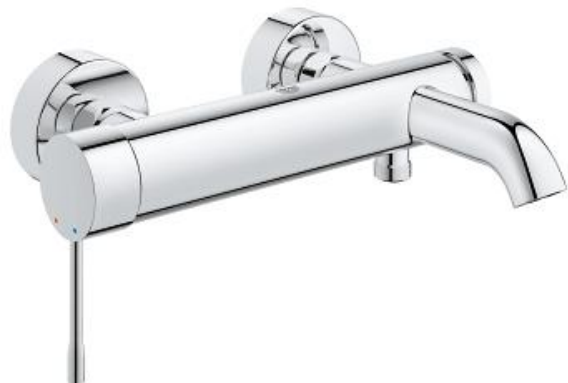

ESSENCE

Mitigeur monocommande Bain / Douche

Référence : 33624001

GROHE s.a.r.l | Siège, salle d'exposition – 60, Boulevard de la Mission Marchand
92418 Courbevoie – La Défense Cedex
Tél +33 (0)1 49 97 29 00 | Fax +33(0)1 55 70 20 38

Pure Freude
an Wasser

GROHE

Descriptif Produit :

ESSENCE

Mitigeur monocommande Bain / Douche

Spécifications Produit :

Montage mural apparent

Levier de commande métallique

GROHE SilkMove Cartouche en céramique 35 mm
avec limiteur de température

GROHE StarLight Chrome éclatant et durable

Inverseur automatique pour 2 sorties

1 sortie 1/2"

Clapet anti-retour intégré

Raccords en S

Protégés contre les retours d'eau

Finition :

□ 33624001 Chromé

26 397 001 VITALIO COMFORT 110 DOUCHETTE 2 JETS

DESCRIPTION DU PRODUIT

- Couleur: Chromé
- Types de jets : Rain, Jet
- GROHE Économie d'eau Consommation d'eau réduite, jet parfait
- GROHE Sélection facile - Tourner simplement le bouton pour profiter du jet souhaité
- GROHE DreamSpray débit d'eau uniforme pour tous les types de jets
- GROHE Finition Longue Durée
- Procédé anti-calcaire SpeedClean
- Conduits d'eau internes, longévité maximale
- ShockProof anneau en silicone protecteur en cas de chute
- Système de montage universel : s'associe avec tous les flexibles de douche
- Débit maximum à 3 bars : 7,4 l/min