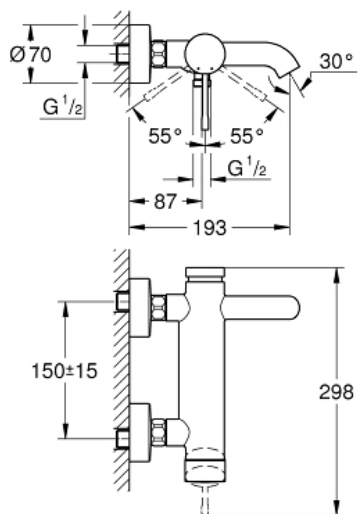

Pure Freude
an Wasser

GROHE

Descriptif Produit :

ESSENCE

Mitigeur monocommande Bain / Douche

Spécifications Produit :

Montage mural apparent

Levier de commande métallique

GROHE SilkMove Cartouche en céramique 35 mm
avec limiteur de température

GROHE StarLight Chrome éclatant et durable

Inverseur automatique pour 2 sorties

1 sortie 1/2"

Clapet anti-retour intégré

Raccords en S