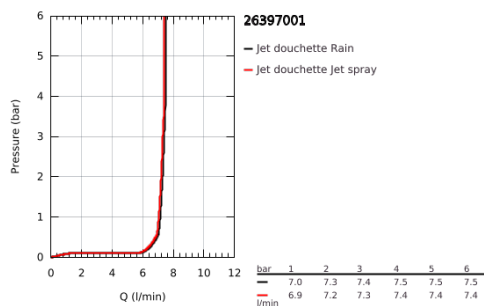

Protégés contre les retours d'eau

Finition :

□ 33624001 Chromé

26 397 001 VITALIO COMFORT 110 DOUCHETTE 2 JETS

DESCRIPTION DU PRODUIT

- Couleur: Chromé
- Types de jets : Rain, Jet
- GROHE Économie d'eau Consommation d'eau réduite, jet parfait
- GROHE Sélection facile - Tourner simplement le bouton pour profiter du jet souhaité
- GROHE DreamSpray débit d'eau uniforme pour tous les types de jets
- GROHE Finition Longue Durée
- Procédé anti-calcaire SpeedClean
- Conduits d'eau internes, longévité maximale
- ShockProof anneau en silicone protecteur en cas de chute
- Système de montage universel : s'associe avec tous les flexibles de douche
- Débit maximum à 3 bars : 7,4 l/min