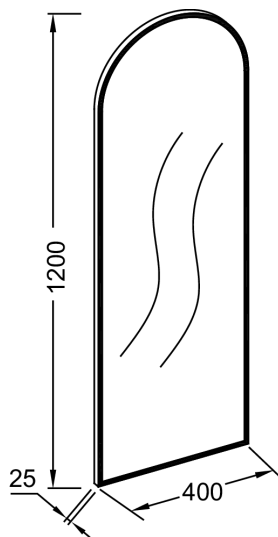

### Caractéristiques techniques

- DIMENSIONS : 40 x 2 x 120 cm
- MATÉRIAU : Laque
- ANTIBUÉE : Non
- LUMIÈRE : Non
- PRISE USB : Non
- PRISE ÉLECTRIQUE : Non
- DURÉE GARANTIE (ANNÉES) : 2

- POIDS : 6,3 kg
- TYPE D'INSTALLATION : Mural
- HORLOGE : Non
- ETAGÈRE : Non
- OPTIONS : Eclairage
- FIXATION : Set de fixation à déterminer par votre installateur en fonction de votre support mural

Descriptif CCTP : Miroir arche Silhouette, grande hauteur. EB1434. Collection : Hors collection. DIMENSIONS : 40 x 2 x 120 cm. POIDS : 6,3 kg. MATÉRIAU : Laque. TYPE D'INSTALLATION : Mural. ANTIBUÉE : Non. HORLOGE : Non. LUMIÈRE : Non. ETAGÈRE : Non. PRISE USB : Non. OPTIONS : Eclairage. PRISE ÉLECTRIQUE : Non. FIXATION : Set de fixation à déterminer par votre installateur en fonction de votre support mural. DURÉE GARANTIE (ANNÉES) : 2.