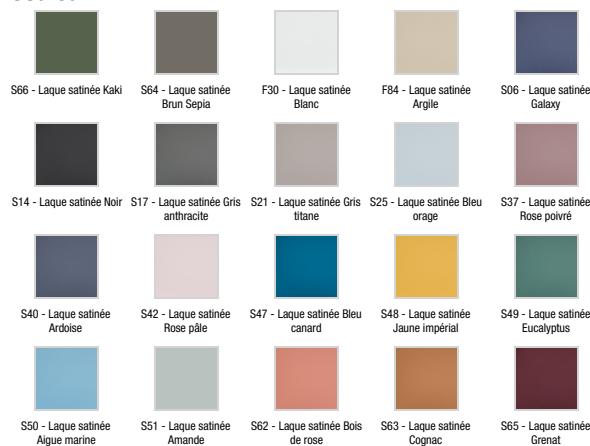

Collection : Hors collection

Couleur\* :

Principaux atouts :

### Caractéristiques techniques

- DIMENSIONS : 40 x 2 x 120 cm
- MATÉRIAU : Laque
- ANTIBUÉE : Non
- LUMIÈRE : Non
- PRISE USB : Non
- PRISE ÉLECTRIQUE : Non
- DURÉE GARANTIE (ANNÉES) : 2

- POIDS : 6,3 kg
- TYPE D'INSTALLATION : Mural
- HORLOGE : Non
- ETAGÈRE : Non
- OPTIONS : Eclairage
- FIXATION : Set de fixation à déterminer par votre installateur en fonction de votre support mural