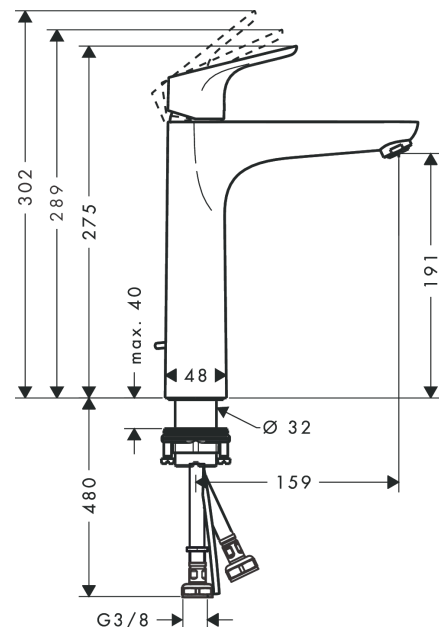

Focus

Mitigeur de lavabo 190 Eco C3, avec tirette et vidage

Finition: **Chrome** Numéro d'article: **31658000**

Description

Caractéristiques

- comprenant: mitigeur de lavabo, garniture de vidage
- ComfortZone 190
- projection: 159 mm
- hauteur du bec: 191 mm
- variante de la poignée: poignée
- type de jet: jet Normal
- débit maximal à 3 bars: 5 l/min
- cartouche céramique à 2 vitesses
- limiteur de température réglable
- convient aux chauffe-eaux instantanés
- garniture de vidage 1¼
- matériau de la garniture de vidage: métallique
- E0, C3, A2, U3
- CoolStart : démarrage en eau froide en position de poignée centrée
- Taxonomie UE: max. 6 l/min - SC (Substantial Contribution)
- ACS 22 ACC LY 299 France, valide jusqu'au 07.06.2027
- NF_375-M1-23-2
- FDES Robinets de lavabo

Détails de l'article

EAN

4011097696096

Technologie

Certificats / Eco-Responsabilité

Photo du produit

Plan géométral

Focus

Mitigeur de lavabo 190 Eco C3, avec tirette et vidage

Finition: **Chrome** Numéro d'article: **31658000**

Schéma d'écoulement