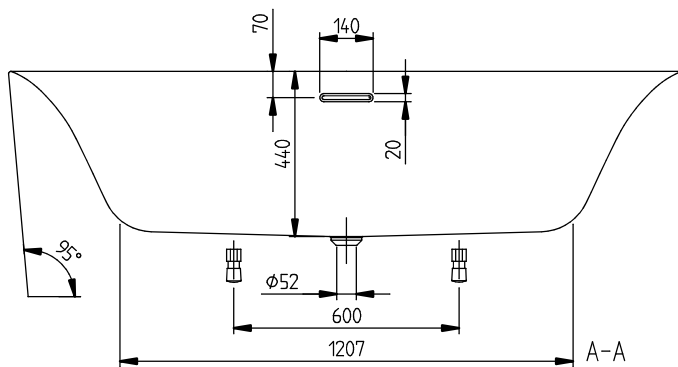

CROQUIS TECHNIQUES

UBA180LSF9CR00V-01

LOOP & FRIENDS 1800x800 UBA180LSF9CRV V02/13-12-2021	 Villeroy & Boch 1748