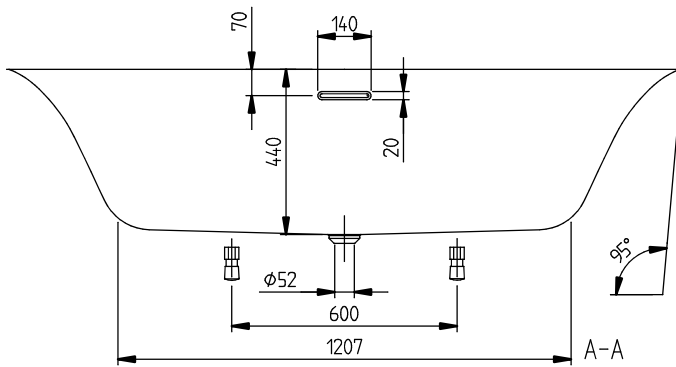

CROQUIS TECHNIQUES

UBA180LSF9CL00V-01

LOOP & FRIENDS 1800x800 UBA180LSF9CLV V02/13-12-2021	 Villeroy & Boch 1748