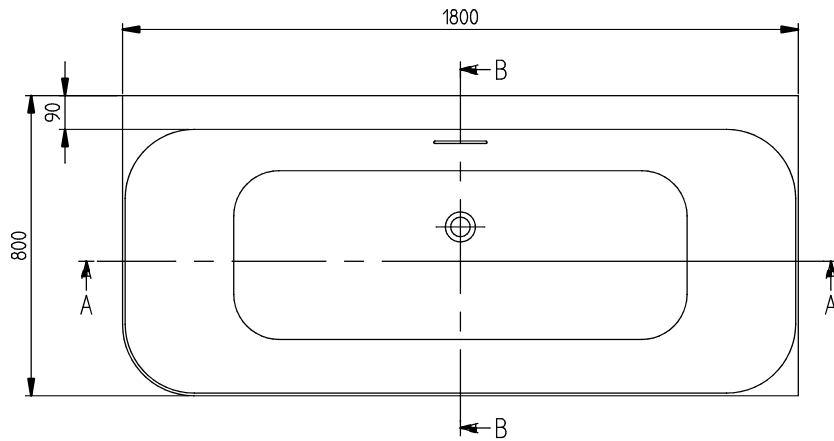

CROQUIS TECHNIQUES

UBA180LSF9CR00V-01

LOOP & FRIENDS 1800x800 UBA180LSF9CRV V02/13-12-2021	 Villeroy & Boch 1748