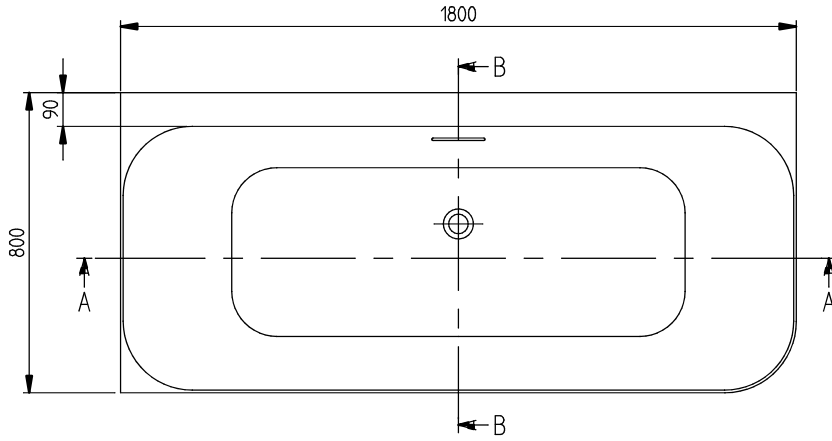

CROQUIS TECHNIQUES

UBA180LSF9CL00V-01

LOOP & FRIENDS 1800x800 UBA180LSF9CLV V02/13-12-2021	 Villeroy & Boch 1748