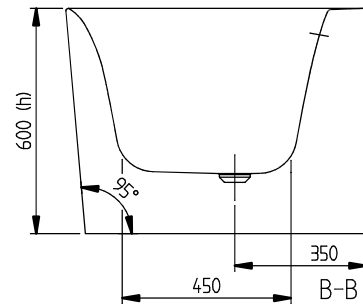

CROQUIS TECHNIQUES

UBA180LSF9CR00V-01

LOOP & FRIENDS 1800x800 UBA180LSF9CRV V02/13-12-2021	 Villeroy & Boch 1748