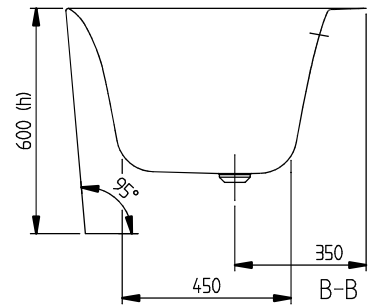

CROQUIS TECHNIQUES

UBA180LSF9CL00V-01

LOOP & FRIENDS 1800x800 UBA180LSF9CLV V02/13-12-2021	 Villeroy & Boch 1748