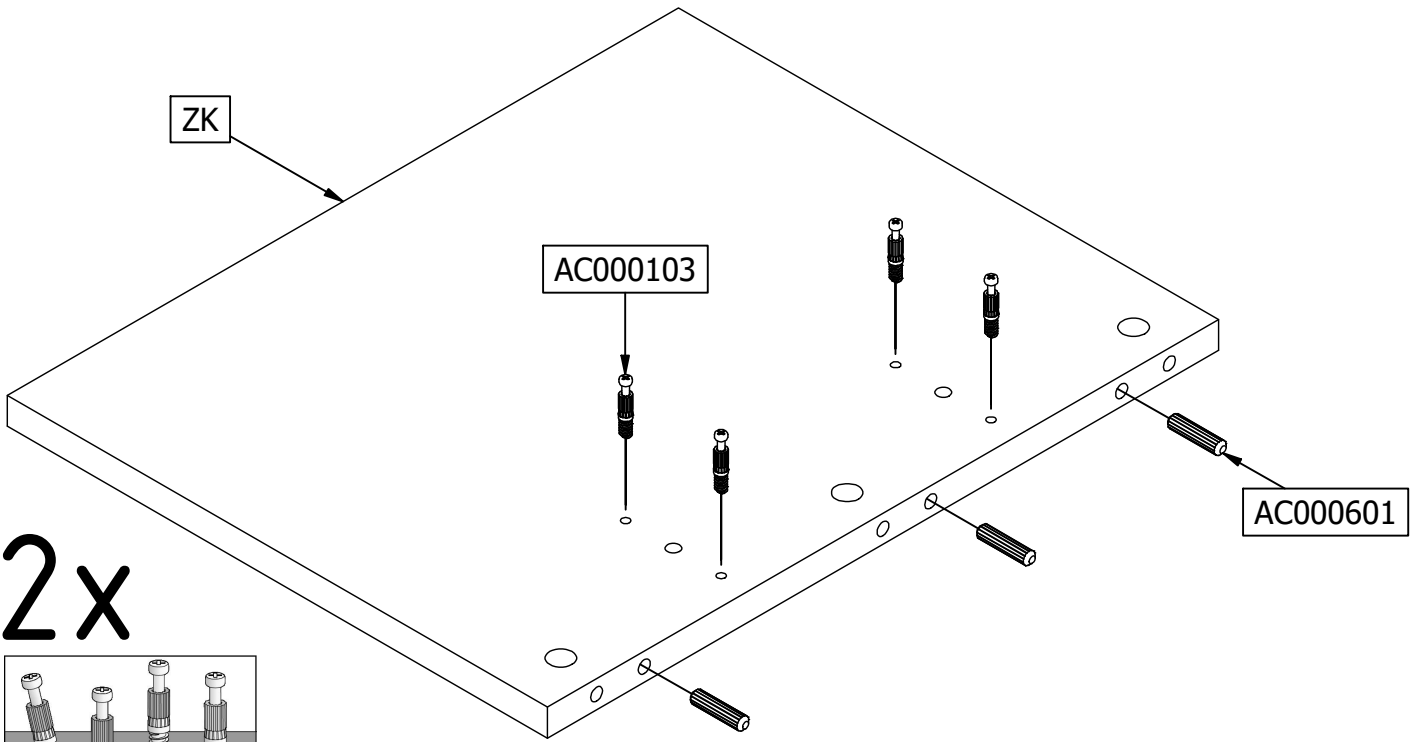

FREEKE SALONTAFEL

COUCHTISCH - TABLE BASSE - COFFEE TABLE

wood MADE BY

Qty	Code	Thickness	Length	Width
1	BB	18	910	451
2	TS	18	873	100
2	ZK	18	362	450

20	Ø15mm	AC000102	
20	24mm	AC000103	
4	Ø14	AC000369-*	
16	8x35mm	AC000601	

1

2x

2

2x

4

AC000103

BB

5