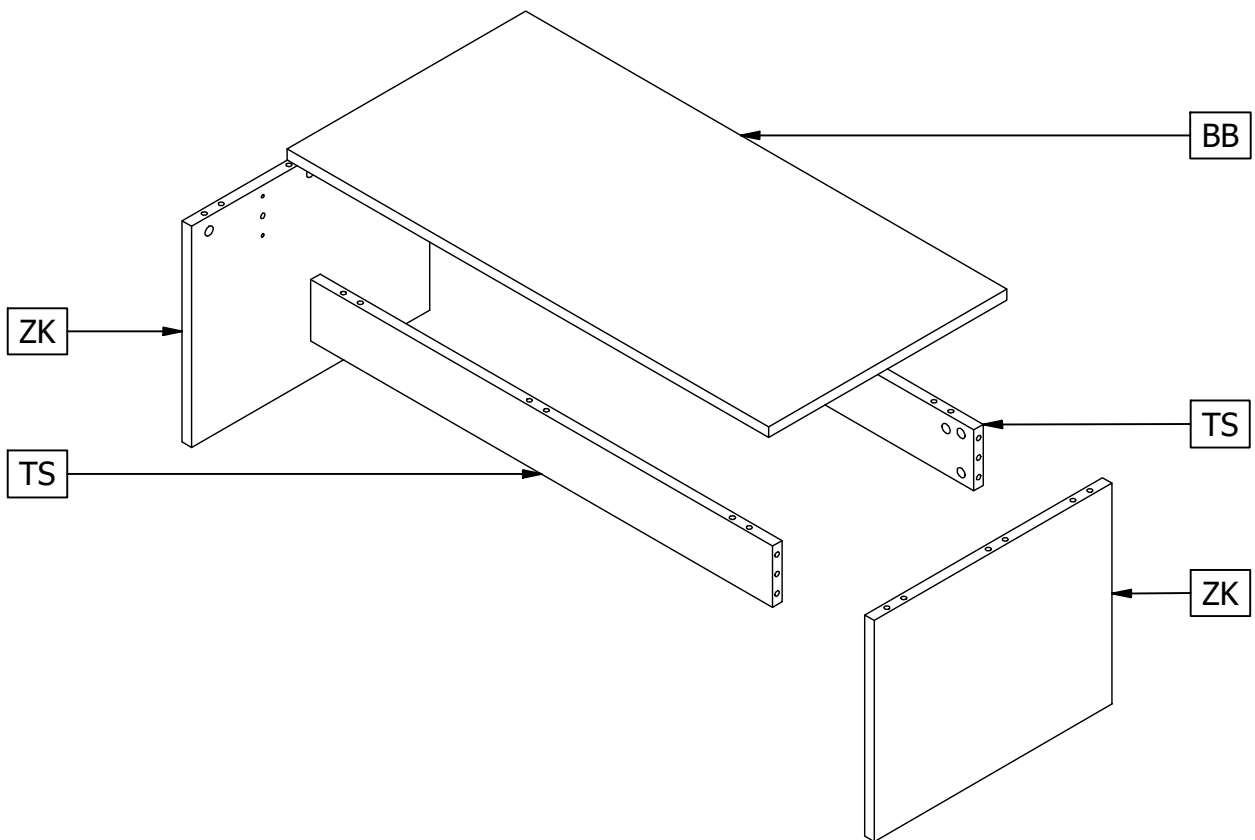

FREEKE SALONTAFEL

COUCHTISCH - TABLE BASSE - COFFEE TABLE

wood MADE BY

Qty	Code	Thickness	Length	Width
1	BB	18	910	451
2	TS	18	873	100
2	ZK	18	362	450

20	Ø15mm	AC000102	
20	24mm	AC000103	
4	Ø14	AC000369-*	
16	8x35mm	AC000601	

1

2x

2

2x

4

AC000103

BB

5