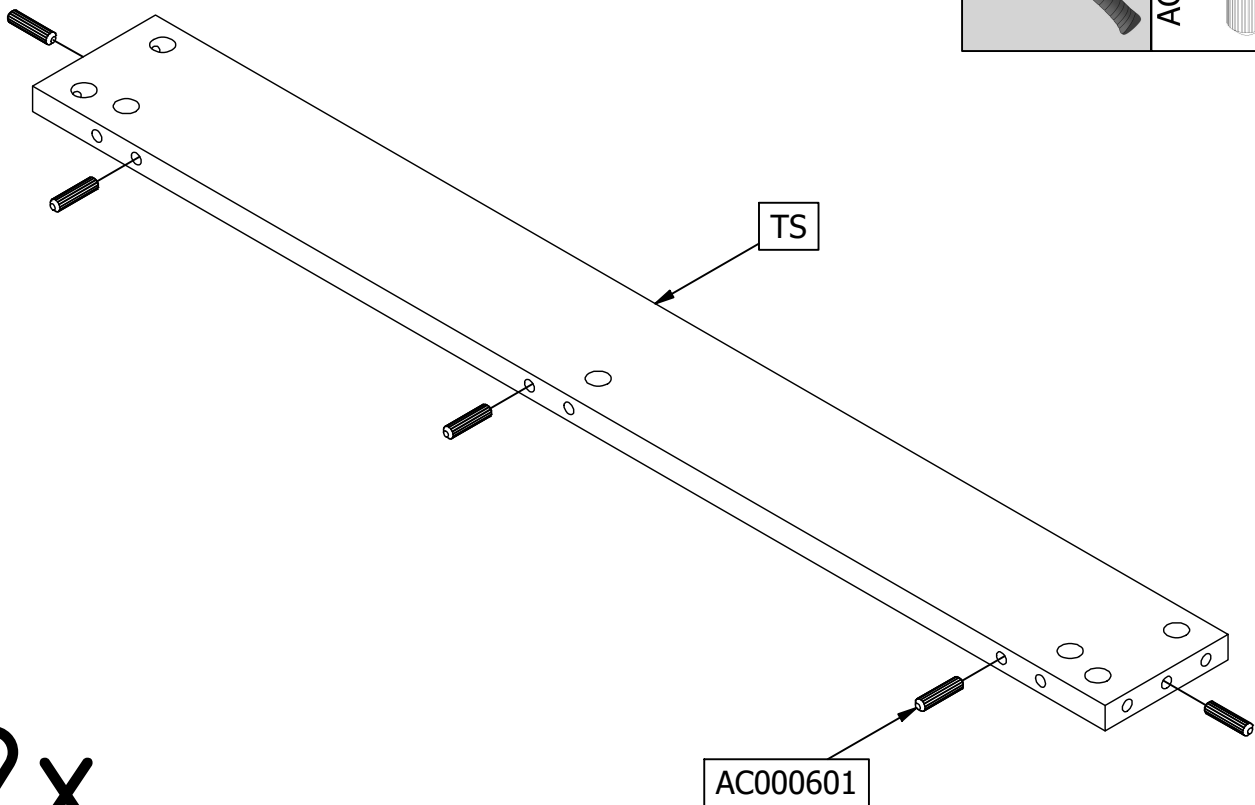

FREEKE SALONTAFEL

COUCHTISCH - TABLE BASSE - COFFEE TABLE

wood MADE BY

Qty	Code	Thickness	Length	Width
1	BB	18	910	451
2	TS	18	873	100
2	ZK	18	362	450

20	Ø15mm	AC000102	
20	24mm	AC000103	
4	Ø14	AC000369-*	
16	8x35mm	AC000601	

1

2x

2

2x

4

AC000103

BB

5