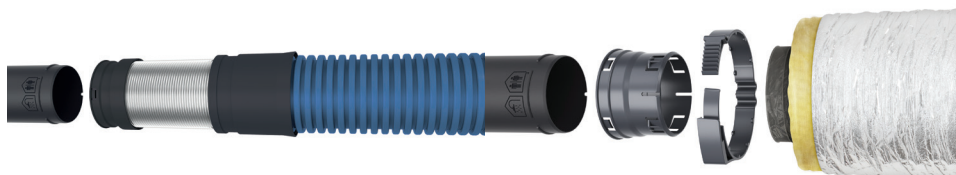

Installation avec conduits souples Algaïne isolée

Installation avec conduits rigides Minigaine

EasyCLIP OPTIFLEX® (en option)

EasyCLIP ALGAÏNE (fourni dans les kits)

Courbes

Courbe aéraulique et acoustique EasyHOME Hygro Compact Premium HP+