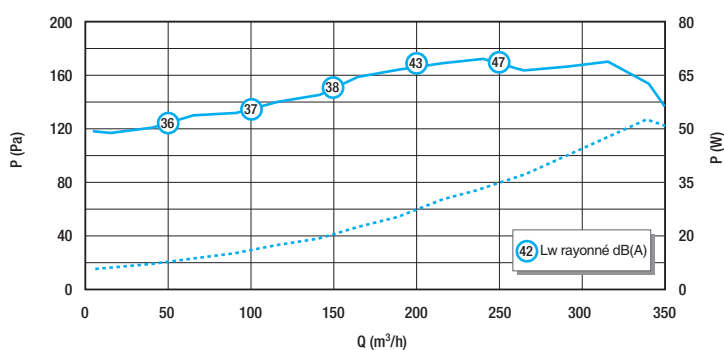

Installation avec conduits souples Algaïne isolée

Installation avec conduits rigides Minigaine

EasyCLIP OPTIFLEX® (en option)

EasyCLIP ALGAÏNE (fourni dans les kits)

Courbes

Courbe aéraulique et acoustique EasyHOME Hygro Compact Premium HP+