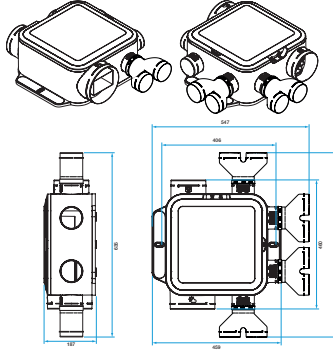

Composition des kits

- culotte Ø 80 mm / 2x Ø 80 mm;2
- bouchon Ø 80 mm;2

Accessoires

Désignations	Références
EasyCLIP Algaine collier + raccord Ø 125 mm	11033010
EasyCLIP Algaine collier + raccord Ø 80 mm	11033011
EasyCLIP Algaine collier + raccord Ø 160 mm	11033016
Kit accessoires Easyclip OPTIFLEX® pour groupes EasyHOME	11091994
Bouton poussoir VMC pour bouche Bahia Curve PUSH et pour EasyHOME AutoSENS et PureAIR	11026011
Manchette trident Ø 125 mm	11033007
Manchette trident Ø80	11022074

11033025

Groupe EasyHOME HYGRO COMPACT Premium HP+

Données dimensionnelles

Références	H (mm)	L (mm)	P (mm)	Ø rejet (mm)	Poids (kg)
11033025	187	459	460	160	3,6

Encombrement en mm

Données aérauliques

Références	Débit max ErP (m³/h)
11033025	365