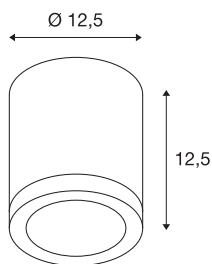

ROX

plafonnier extérieur, alu brossé, GU10/QPAR111, 50 W max, IP44

Le plafonnier épuré de la gamme ROX est fabriqué en aluminium brossé et verre qui recouvre la source. Adapté pour l'extérieur grâce à l'indice de protection IP44. Le raccordement électrique s'effectue sur la tension secteur 230V. La gamme ROX comporte également des appliques et des lampadaires avec différentes douilles et peut donc être utilisée partout.

INFORMATIONS TECHNIQUES

Réf.	1000332
Douille	GU10
Nombre de douilles	1
Code IP	IP44
Classe de résistance aux chocs	IK 02
Tension nominale primaire	220-240V ~50/60 Hz
Classe de protection	I
Puissance en watts	50 W
Coloris	aluminium
Sortie lumineuse	direct
Hauteur	12.5 cm
Diamètre	12.5 cm
Poids net	0.847 kg
Poids brut	1.003 kg
Page du BIG WHITE	837