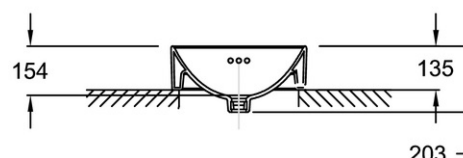

HYH - Marbre envoûtant

HYJ - Douceur minérale

Principaux atouts :

Caractéristiques techniques

- **DIMENSIONS :** 42 x 42 cm
- **MATÉRIAU :** Céramique
- **PERCEMENT ROBINETTERIE :** Sans trou
- **ROBINETTERIE CONSEILLÉE :** Odéon Rive Gauche
- **INFORMATIONS COMPLÉMENTAIRES :** Bonde et robinetterie non incluses

Dessin technique

Descriptif CCTP : Vasque à poser Ø 42 cm. E14800. Collection : VOX. DIMENSIONS : 42 x 42 cm. POIDS : 8,8 kg. MATÉRIAU : Céramique. TYPE D'INSTALLATION : Posé. PERCEMENT ROBINETTERIE : Sans trou. TROP-PLEIN : Avec trou de trop-plein. ROBINETTERIE CONSEILLÉE : Odéon Rive Gauche. DURÉE GARANTIE (ANNÉES) : 10. INFORMATIONS COMPLÉMENTAIRES : Bonde et robinetterie non incluses.

Principaux atouts :

Caractéristiques techniques

- DIMENSIONS : 6,40 x 2 cm
- MATÉRIAU : Laiton
- La couleur "Noir mat" est un revêtement Epoxy.

- POIDS : 1 kg
- DURÉE GARANTIE (ANNÉES) : 2
- La bonde s'ouvre ou se ferme en appuyant sur le clapet.

Dessin technique

Descriptif CCTP : Bonde de vidage. E30536. Collection : Hors collection. DIMENSIONS : 6,40 x 2 cm. POIDS : 1 kg. MATÉRIAU : Laiton. DURÉE GARANTIE (ANNÉES) : 2. La couleur "Noir mat" est un revêtement Epoxy.. La bonde s'ouvre ou se ferme en appuyant sur le clapet..