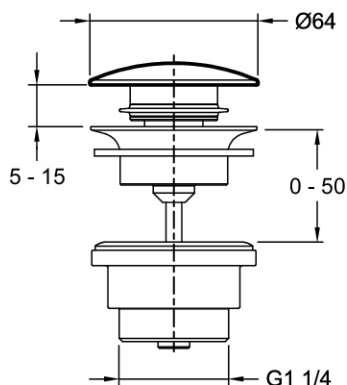

Dessin technique

Descriptif CCTP : Vasque à poser Ø 42 cm. E14800. Collection : VOX. DIMENSIONS : 42 x 42 cm. POIDS : 8,8 kg. MATÉRIAU : Céramique. TYPE D'INSTALLATION : Posé. PERCEMENT ROBINETTERIE : Sans trou. TROP-PLEIN : Avec trou de trop-plein. ROBINETTERIE CONSEILLÉE : Odéon Rive Gauche. DURÉE GARANTIE (ANNÉES) : 10. INFORMATIONS COMPLÉMENTAIRES : Bonde et robinetterie non incluses.

Principaux atouts :

Caractéristiques techniques

- DIMENSIONS : 6,40 x 2 cm
- MATÉRIAU : Laiton
- La couleur "Noir mat" est un revêtement Epoxy.

- POIDS : 1 kg
- DURÉE GARANTIE (ANNÉES) : 2
- La bonde s'ouvre ou se ferme en appuyant sur le clapet.

Dessin technique

Descriptif CCTP : Bonde de vidage. E30536. Collection : Hors collection. DIMENSIONS : 6,40 x 2 cm. POIDS : 1 kg. MATÉRIAU : Laiton. DURÉE GARANTIE (ANNÉES) : 2. La couleur "Noir mat" est un revêtement Epoxy.. La bonde s'ouvre ou se ferme en appuyant sur le clapet..