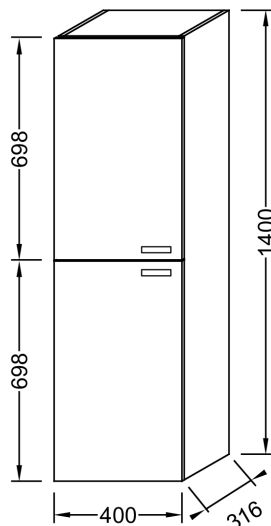

EB2310

Collection : OLA UP

Principaux atouts :

Caractéristiques techniques

- DIMENSIONS : 40 x 31,60 x 140 cm
- MATÉRIAU : Mélaminé
- LUMIÈRE : Non
- RANGEMENT INTÉRIEUR : 3 étagères
- RANGEMENT : Porte
- FINITION INTÉRIEURE : Gris
- FIXATION : Set de fixation à déterminer par votre installateur en fonction de votre support mural
- 1 étagère fixe centrale et 2 étagères amovibles.
- POIDS : 23,6 kg
- TYPE D'INSTALLATION : Suspendu
- COLORIS POIGNÉE : Chrome
- ETAGÈRE : Oui
- PRISE ÉLECTRIQUE : Non
- VERSION : Réversible
- DURÉE GARANTIE (ANNÉES) : 5

Bénéfices consommateurs

- FINITION : 2 choix de finition

Bénéfices installateurs

- INSTALLATION FACILITÉE : Meuble monté, porte réversible, poignées Chrome

Dessin technique

Descriptif CCTP : Colonne 40 cm, réversible - 2 portes. EB2310. Collection : OLA UP. DIMENSIONS : 40 x 31,60 x 140 cm. POIDS : 23,6 kg. MATÉRIAU : Mélaminé. TYPE D'INSTALLATION : Suspendu. LUMIÈRE : Non. COLORIS POIGNÉE : Chrome. RANGEMENT INTÉRIEUR : 3 étagères. ETAGÈRE : Oui. RANGEMENT : Porte. PRISE ÉLECTRIQUE : Non. FINITION INTÉRIEURE : Gris. VERSION : Réversible. FIXATION : Set de fixation à déterminer par votre installateur en fonction de votre support mural. DURÉE GARANTIE (ANNÉES) : 5. 1 étagère fixe centrale et 2 étagères amovibles..