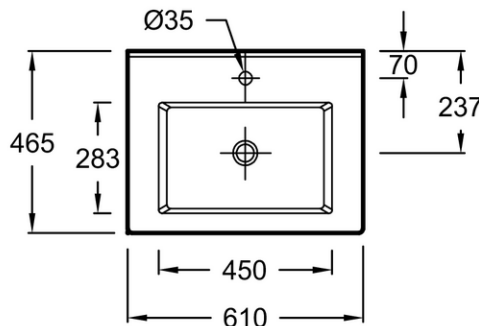

EBP2302

Collection : OLA UP

Couleur* :

ECD - Mèlaminé Chêne Colorado

NWT - Mèlaminé Blanc

Principaux atouts :

Caractéristiques techniques

- **DIMENSIONS :** 61 x 46,50 x 54 cm
- **MATÉRIAU :** Mèlaminé
- **LUMIÈRE :** Non
- **RANGEMENT :** Tiroir
- **DISPOSITION VASQUE :** Centrée
- **FIXATION :** Set de fixation à déterminer par votre installateur en fonction de votre support mural
- Plan-vasque céramique Ola, non autoportant, percé 1 trou

- **GRANDE CAPACITÉ DE RANGEMENT :** Tiroirs offrant une large place de rangement, extraction totale.

Bénéfices installateurs

- **INSTALLATION FACILE :** Meuble livré monté

Dessin technique

Descriptif CCTP : Pack plan-vasque/meuble 60 cm - 2 tiroirs, poignée Chrome. EBP2302. Collection : OLA UP. DIMENSIONS : 61 x 46,50 x 54 cm. POIDS : 35,8 kg. MATÉRIAU : Mèlaminé. TYPE D'INSTALLATION : Suspendu. LUMIÈRE : Non. COLORIS POIGNÉE : Chrome. RANGEMENT : Tiroir. PRISE ÉLECTRIQUE : Non. DISPOSITION VASQUE : Centrée. FINITION INTÉRIEURE : Gris. FIXATION : Set de fixation à déterminer par votre installateur en fonction de votre support mural. DURÉE GARANTIE (ANNÉES) : 5. Plan-vasque céramique Ola, non autoportant, percé 1 trou.

EB2310

Collection : OLA UP

Principaux atouts :

Caractéristiques techniques

- DIMENSIONS : 40 x 31,60 x 140 cm
- MATÉRIAU : Mélaminé
- LUMIÈRE : Non
- RANGEMENT INTÉRIEUR : 3 étagères
- RANGEMENT : Porte
- FINITION INTÉRIEURE : Gris
- FIXATION : Set de fixation à déterminer par votre installateur en fonction de votre support mural
- 1 étagère fixe centrale et 2 étagères amovibles.
- POIDS : 23,6 kg
- TYPE D'INSTALLATION : Suspendu
- COLORIS POIGNÉE : Chrome
- ETAGÈRE : Oui
- PRISE ÉLECTRIQUE : Non
- VERSION : Réversible
- DURÉE GARANTIE (ANNÉES) : 5