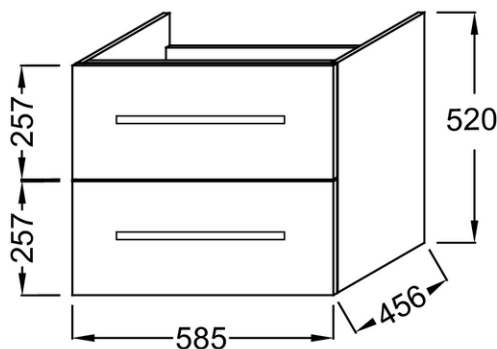

EBP2302

Collection : OLA UP

Couleur* :

ECD - Mèlaminé Chêne Colorado

NWT - Mèlaminé Blanc

Principaux atouts :

Caractéristiques techniques

- **DIMENSIONS :** 61 x 46,50 x 54 cm
- **MATÉRIAU :** Mèlaminé
- **LUMIÈRE :** Non
- **RANGEMENT :** Tiroir
- **DISPOSITION VASQUE :** Centrée
- **FIXATION :** Set de fixation à déterminer par votre installateur en fonction de votre support mural
- Plan-vasque céramique Ola, non autoportant, percé 1 trou

- **GRANDE CAPACITÉ DE RANGEMENT :** Tiroirs offrant une large place de rangement, extraction totale.

Bénéfices installateurs

- **INSTALLATION FACILE :** Meuble livré monté

Dessin technique

Descriptif CCTP : Pack plan-vasque/meuble 60 cm - 2 tiroirs, poignée Chrome. EBP2302. Collection : OLA UP. DIMENSIONS : 61 x 46,50 x 54 cm. POIDS : 35,8 kg. MATÉRIAU : Mèlaminé. TYPE D'INSTALLATION : Suspendu. LUMIÈRE : Non. COLORIS POIGNÉE : Chrome. RANGEMENT : Tiroir. PRISE ÉLECTRIQUE : Non. DISPOSITION VASQUE : Centrée. FINITION INTÉRIEURE : Gris. FIXATION : Set de fixation à déterminer par votre installateur en fonction de votre support mural. DURÉE GARANTIE (ANNÉES) : 5. Plan-vasque céramique Ola, non autoportant, percé 1 trou.

EB2310

Collection : OLA UP

Principaux atouts :

Caractéristiques techniques

- DIMENSIONS : 40 x 31,60 x 140 cm
- MATÉRIAU : Mélaminé
- LUMIÈRE : Non
- RANGEMENT INTÉRIEUR : 3 étagères
- RANGEMENT : Porte
- FINITION INTÉRIEURE : Gris
- FIXATION : Set de fixation à déterminer par votre installateur en fonction de votre support mural
- 1 étagère fixe centrale et 2 étagères amovibles.
- POIDS : 23,6 kg
- TYPE D'INSTALLATION : Suspendu
- COLORIS POIGNÉE : Chrome
- ETAGÈRE : Oui
- PRISE ÉLECTRIQUE : Non
- VERSION : Réversible
- DURÉE GARANTIE (ANNÉES) : 5