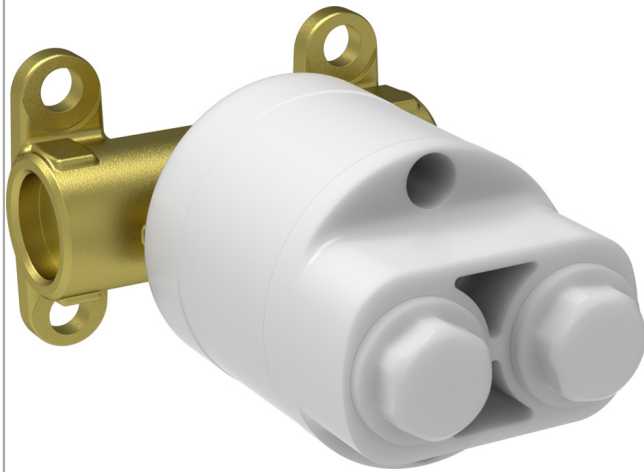

Corps d'encastrement pour douchette bidette

Finition: Numéro d'article: **29239180**

Description

Caractéristiques

- montage mural
- profondeur de montage minimum: 45 mm
- profondeur de montage maximum: 60 mm
- raccordement en eau chaude et froide nécessaire
- ACS 24 ACC LY 267, valide jusqu'au 03.07.2029

Détails de l'article

EAN

4059625554272

Certificats / Eco-Responsabilité

Photo du produit