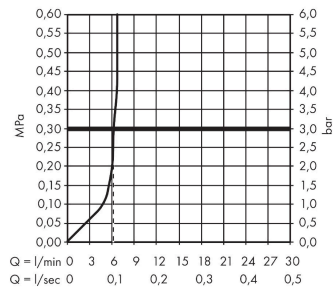

**Détails de l'article**

EAN

4059625405956

**Technologie****Certificats / Eco-Responsabilité****Photo du produit****Plan géométral**

**Douchette bidette 1jet S EcoSmart avec robinet d'arrêt, support et flexible de douche 125cm, Encastré**  
 Finition: **Chromé** Numéro d'article: **29232000**

Schéma d'écoulement

**Douchette bidette 1jet S EcoSmart avec robinet d'arrêt, support et flexible de douche 125cm, Encastré**  
 Finition: **Chromé** Numéro d'article: **29232000**

Vue éclatée

Année de construction: >05/22