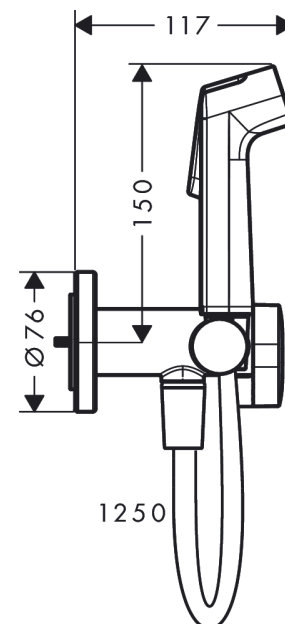

**Douchette bidette 1jet S EcoSmart avec robinet d'arrêt, support et flexible de douche 125cm, Encastré**Finition: **Chromé** Numéro d'article: **29232000****Description****Caractéristiques**

- comprenant: douchette à main bidette, robinet d'arrêt avec support de douchette à main intégré, flexible de douche
- dimension du disque de jet: 28 mm
- débit: 6,2 l/min sous 3 bars de pression
- ne convient pas pour une utilisation dans les pays où la norme EN 1717 est en vigueur
- flexible de douche avec écrou conique aux deux extrémités
- pivot tournant côté douchette évitant la torsion du flexible
- longueur du flexible: 1250 mm
- type de raccordement: corps d'encastrement
- avec clapet anti-retour
- fonction de support intégrée
- supports muraux métalliques
- montage mural: fixation par vis
- filtre rinçable
- pas de sécurité contre le retour d'eau
- non inclus: corps d'encastrement
- Taxonomie UE: max. 8 l/min - DNSH (Do No Significant Harm)
- ACS 24 ACC LY 267, valide jusqu'au 03.07.2029

**Détails de l'article**

EAN

4059625405956

**Technologie****Certificats / Eco-Responsabilité****Photo du produit****Plan géométral**

**Douchette bidette 1jet S EcoSmart avec robinet d'arrêt, support et flexible de douche 125cm, Encastré**  
 Finition: **Chromé** Numéro d'article: **29232000**

Schéma d'écoulement

**Douchette bidette 1jet S EcoSmart avec robinet d'arrêt, support et flexible de douche 125cm, Encastré**  
 Finition: **Chromé** Numéro d'article: **29232000**

Vue éclatée

Année de construction: >05/22

**Douchette bidette 1jet S EcoSmart avec robinet d'arrêt, support et flexible de douche 125cm, Encastré**Finition: **Chromé** Numéro d'article: **29232000****Liste des pièces détachées**

Année de construction: &gt;05/22