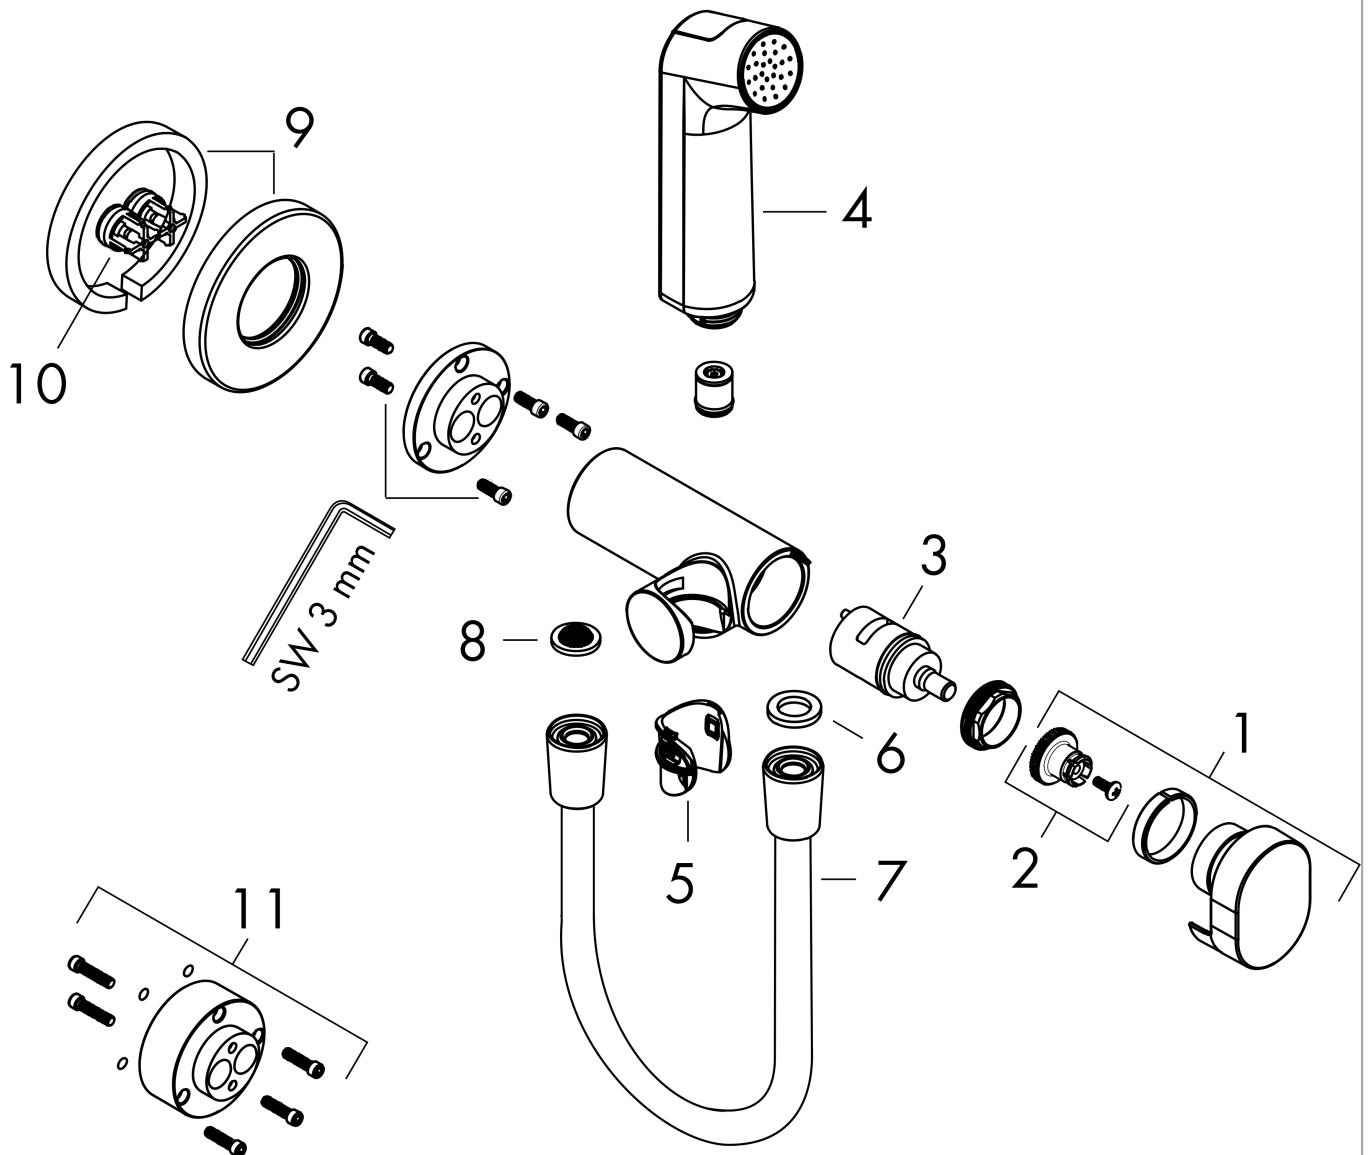

**Douchette bidette 1jet S EcoSmart avec robinet d'arrêt, support et flexible de douche 125cm, Encastré**Finition: **Chromé** Numéro d'article: **29232000****Description****Caractéristiques**

- comprenant: douchette à main bidette, robinet d'arrêt avec support de douchette à main intégré, flexible de douche
- dimension du disque de jet: 28 mm
- débit: 6,2 l/min sous 3 bars de pression
- ne convient pas pour une utilisation dans les pays où la norme EN 1717 est en vigueur
- flexible de douche avec écrou conique aux deux extrémités
- pivot tournant côté douchette évitant la torsion du flexible
- longueur du flexible: 1250 mm
- type de raccordement: corps d'encastrement
- avec clapet anti-retour
- fonction de support intégrée
- supports muraux métalliques
- montage mural: fixation par vis
- filtre rinçable
- pas de sécurité contre le retour d'eau
- non inclus: corps d'encastrement
- Taxonomie UE: max. 8 l/min - DNSH (Do No Significant Harm)
- ACS 24 ACC LY 267, valide jusqu'au 03.07.2029

**Détails de l'article**

EAN

4059625405956

**Technologie****Certificats / Eco-Responsabilité****Photo du produit****Plan géométral**

**Douchette bidette 1jet S EcoSmart avec robinet d'arrêt, support et flexible de douche 125cm, Encastré**  
 Finition: **Chromé** Numéro d'article: **29232000**

Schéma d'écoulement

**Douchette bidette 1jet S EcoSmart avec robinet d'arrêt, support et flexible de douche 125cm, Encastré**  
 Finition: **Chromé** Numéro d'article: **29232000**

Vue éclatée

Année de construction: >05/22

**Douchette bidette 1jet S EcoSmart avec robinet d'arrêt, support et flexible de douche 125cm, Encastré**Finition: **Chromé** Numéro d'article: **29232000****Liste des pièces détachées**

Année de construction: &gt;05/22