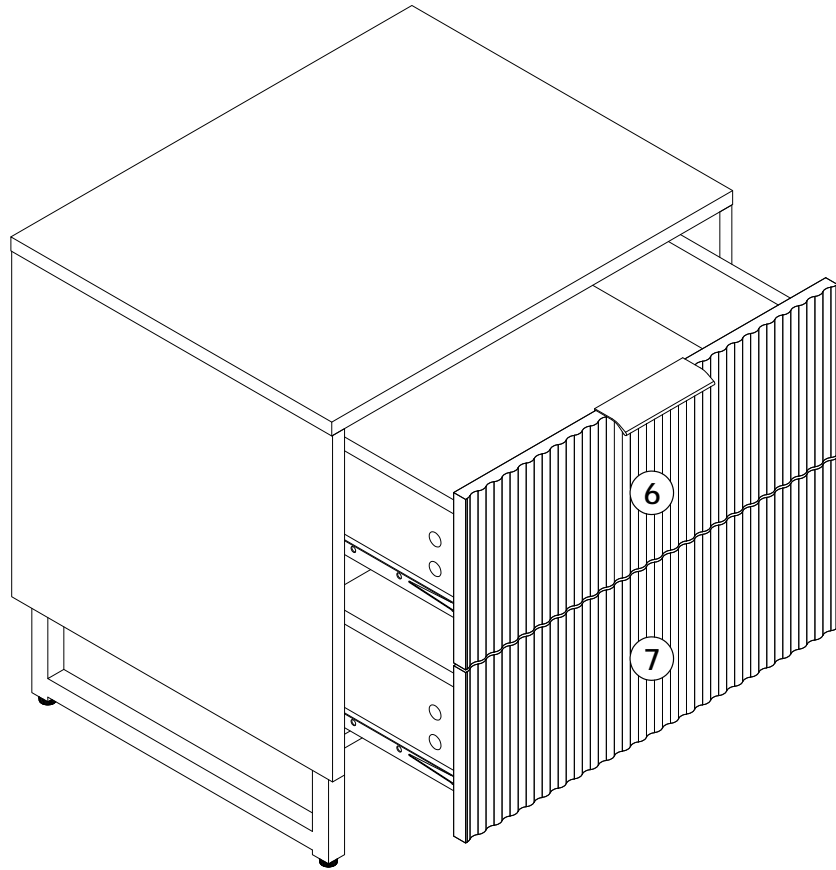

x 2

A2  8PCS	C  3.5 x 14MM 8PCS	E(DL)  2PCS	E(DR)  2PCS
--	---	---	---

Schritt 9

Schritt 10

Home Deluxe GmbH
Schanzweg 2
32312 Lübbecke
Deutschland
Tel.: +49 (0)5743 6181-0
www.home-deluxe-gmbh.de

Nachttisch NYLA
Artikel-ID: 25865 / Varianten-ID: 61793
Nachttisch NYLA Natur/Schwarz - Paket 1 von 1
Artikel-ID: 25864/ Varianten-ID: 61792