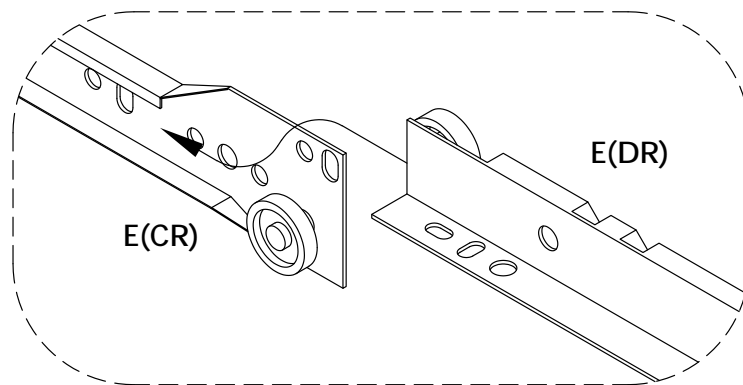

Schritt 1

A1  4PCS	B  8 x 40MM	C  3.5 x 14MM	E(CL)  8PCS	E(CR)  2PCS
---	---	---	---	--

HINWEIS:
Achte beim Einbau darauf,
dass die Schrauben
abgeflacht und nicht schief
sind.

Schritt 2

A1  4PCS	B  8 x 40MM	4PCS
---	---	------

x 2

A2  8PCS	C  3.5 x 14MM 8PCS	E(DL)  2PCS	E(DR)  2PCS
--	---	---	---

Schritt 9

Schritt 10

Home Deluxe GmbH
Schanzweg 2
32312 Lübbecke
Deutschland
Tel.: +49 (0)5743 6181-0
www.home-deluxe-gmbh.de

Nachttisch NYLA
Artikel-ID: 25865 / Varianten-ID: 61793
Nachttisch NYLA Natur/Schwarz - Paket 1 von 1
Artikel-ID: 25864/ Varianten-ID: 61792