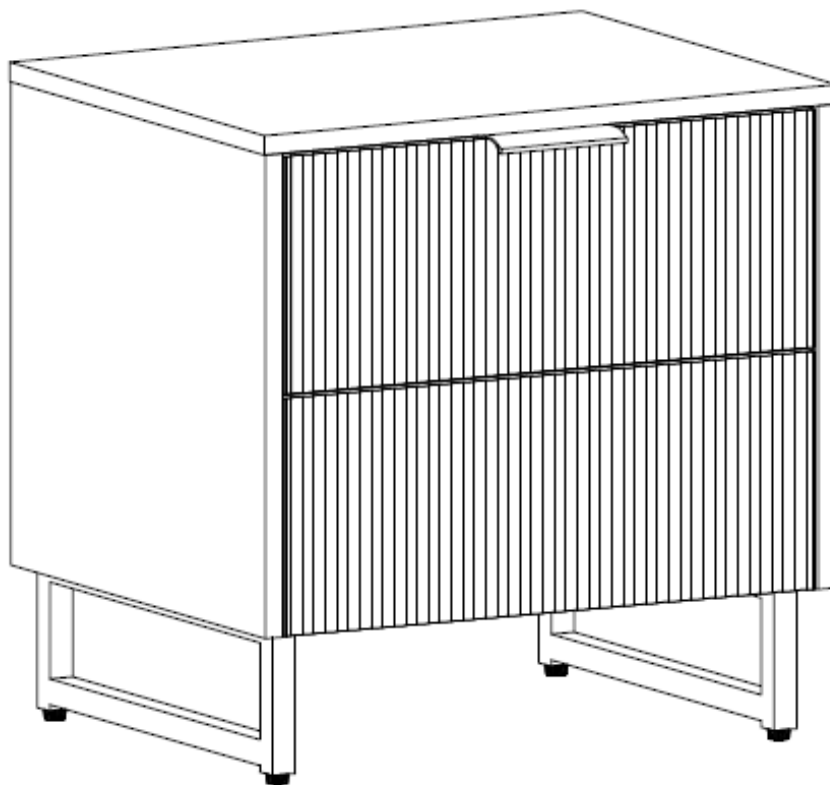

Gebrauchsanweisung Nachttisch NYLA Natur/Schwarz

Designed in Germany

**Wichtig:
FÜR SPÄTERE BEZUGNAHME
AUFBEWAHREN. SORGFÄLTIG LESEN!**

Teileliste

Lieferumfang

<p>①</p>  <p>1PC</p>	<p>②</p>  <p>1PC</p>	<p>③</p>  <p>1PC</p>
<p>④</p>  <p>1PC</p>	<p>⑤</p>  <p>1PC</p>	<p>⑥</p>  <p>1PC</p>
<p>⑦</p>  <p>1PC</p>	<p>⑧</p>  <p>2PCS</p>	<p>⑨</p>  <p>2PCS</p>
<p>⑩</p>  <p>2PCS</p>	<p>⑪</p>  <p>2PCS</p>	<p>⑫</p>  <p>2PCS</p>