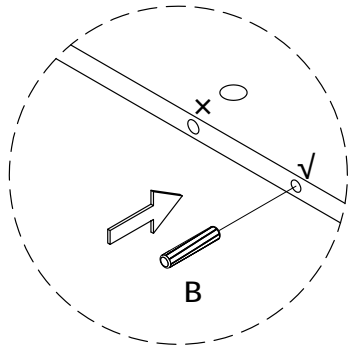

Gebrauchsanweisung Nachttisch NYLA Natur/Schwarz

Designed in Germany

**Wichtig:
FÜR SPÄTERE BEZUGNAHME
AUFBEWAHREN. SORGFÄLTIG LESEN!**

Teileliste

Lieferumfang

<p>①</p>  <p>1PC</p>	<p>②</p>  <p>1PC</p>	<p>③</p>  <p>1PC</p>
<p>④</p>  <p>1PC</p>	<p>⑤</p>  <p>1PC</p>	<p>⑥</p>  <p>1PC</p>
<p>⑦</p>  <p>1PC</p>	<p>⑧</p>  <p>2PCS</p>	<p>⑨</p>  <p>2PCS</p>
<p>⑩</p>  <p>2PCS</p>	<p>⑪</p>  <p>2PCS</p>	<p>⑫</p>  <p>2PCS</p>

Lieferumfang Ersatzteile

<p>A</p>  <p>A1 A2</p> <p>16STES</p>	<p>B</p>  <p>8 x 40MM</p> <p>8PCS</p>	<p>C</p>  <p>3.5 x 14MM</p> <p>20PCS</p>	<p>D</p>  <p>3.5 x 35MM</p> <p>8PCS</p>
<p>E</p>  <p>E(CL) E(CR) E(DL) E(DR)</p> <p>2SETS</p>			
<p>F</p>  <p>1SET</p>	<p>G</p>  <p>4PCS</p>	<p>H</p>  <p>4PCS</p>	<p>J</p>  <p>M6 x 30MM</p> <p>4PCS</p>

Schritt 1

A1  4PCS	B  8 x 40MM	C  3.5 x 14MM	E(CL)  8PCS	E(CR)  2PCS
---	---	---	---	--

HINWEIS:
Achte beim Einbau darauf,
dass die Schrauben
abgeflacht und nicht schief
sind.

Schritt 2

A1  4PCS	B  8 x 40MM	4PCS
---	---	------