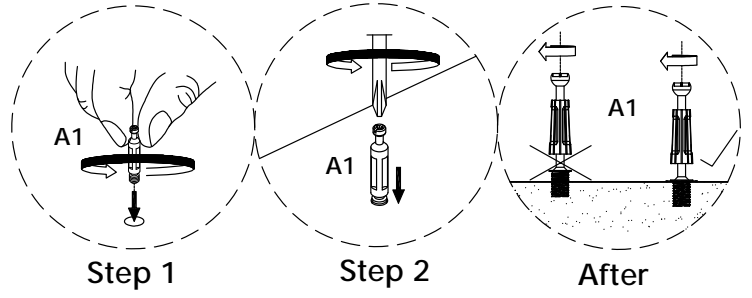

Gebrauchsanweisung Nachttisch NYLA Natur/Schwarz

Designed in Germany

**Wichtig:
FÜR SPÄTERE BEZUGNAHME
AUFBEWAHREN. SORGFÄLTIG LESEN!**

Teileliste

Lieferumfang

<p>①</p>  <p>1PC</p>	<p>②</p>  <p>1PC</p>	<p>③</p>  <p>1PC</p>
<p>④</p>  <p>1PC</p>	<p>⑤</p>  <p>1PC</p>	<p>⑥</p>  <p>1PC</p>
<p>⑦</p>  <p>1PC</p>	<p>⑧</p>  <p>2PCS</p>	<p>⑨</p>  <p>2PCS</p>
<p>⑩</p>  <p>2PCS</p>	<p>⑪</p>  <p>2PCS</p>	<p>⑫</p>  <p>2PCS</p>

Schritt 1

A1  4PCS	B  8 x 40MM	C  3.5 x 14MM	E(CL)  8PCS	E(CR)  2PCS
---	---	---	---	--

HINWEIS:
Achte beim Einbau darauf,
dass die Schrauben
abgeflacht und nicht schief
sind.

Schritt 2

A1  4PCS	B  8 x 40MM	4PCS
---	---	------