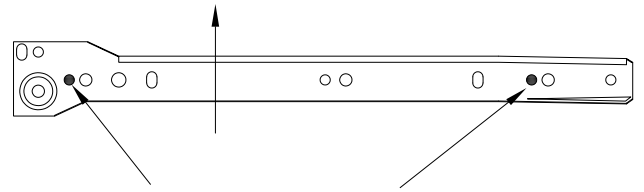

Gebrauchsanweisung Nachttisch NYLA Natur/Schwarz

Designed in Germany

**Wichtig:
FÜR SPÄTERE BEZUGNAHME
AUFBEWAHREN. SORGFÄLTIG LESEN!**

Teileliste

Lieferumfang

<p>①</p>  <p>1PC</p>	<p>②</p>  <p>1PC</p>	<p>③</p>  <p>1PC</p>
<p>④</p>  <p>1PC</p>	<p>⑤</p>  <p>1PC</p>	<p>⑥</p>  <p>1PC</p>
<p>⑦</p>  <p>1PC</p>	<p>⑧</p>  <p>2PCS</p>	<p>⑨</p>  <p>2PCS</p>
<p>⑩</p>  <p>2PCS</p>	<p>⑪</p>  <p>2PCS</p>	<p>⑫</p>  <p>2PCS</p>

Schritt 1

A1  4PCS	B  8 x 40MM	C  3.5 x 14MM	E(CL)  8PCS	E(CR)  2PCS
---	---	---	---	--

HINWEIS:
Achte beim Einbau darauf,
dass die Schrauben
abgeflacht und nicht schief
sind.

Schritt 2

A1  4PCS	B  8 x 40MM	4PCS
---	---	------