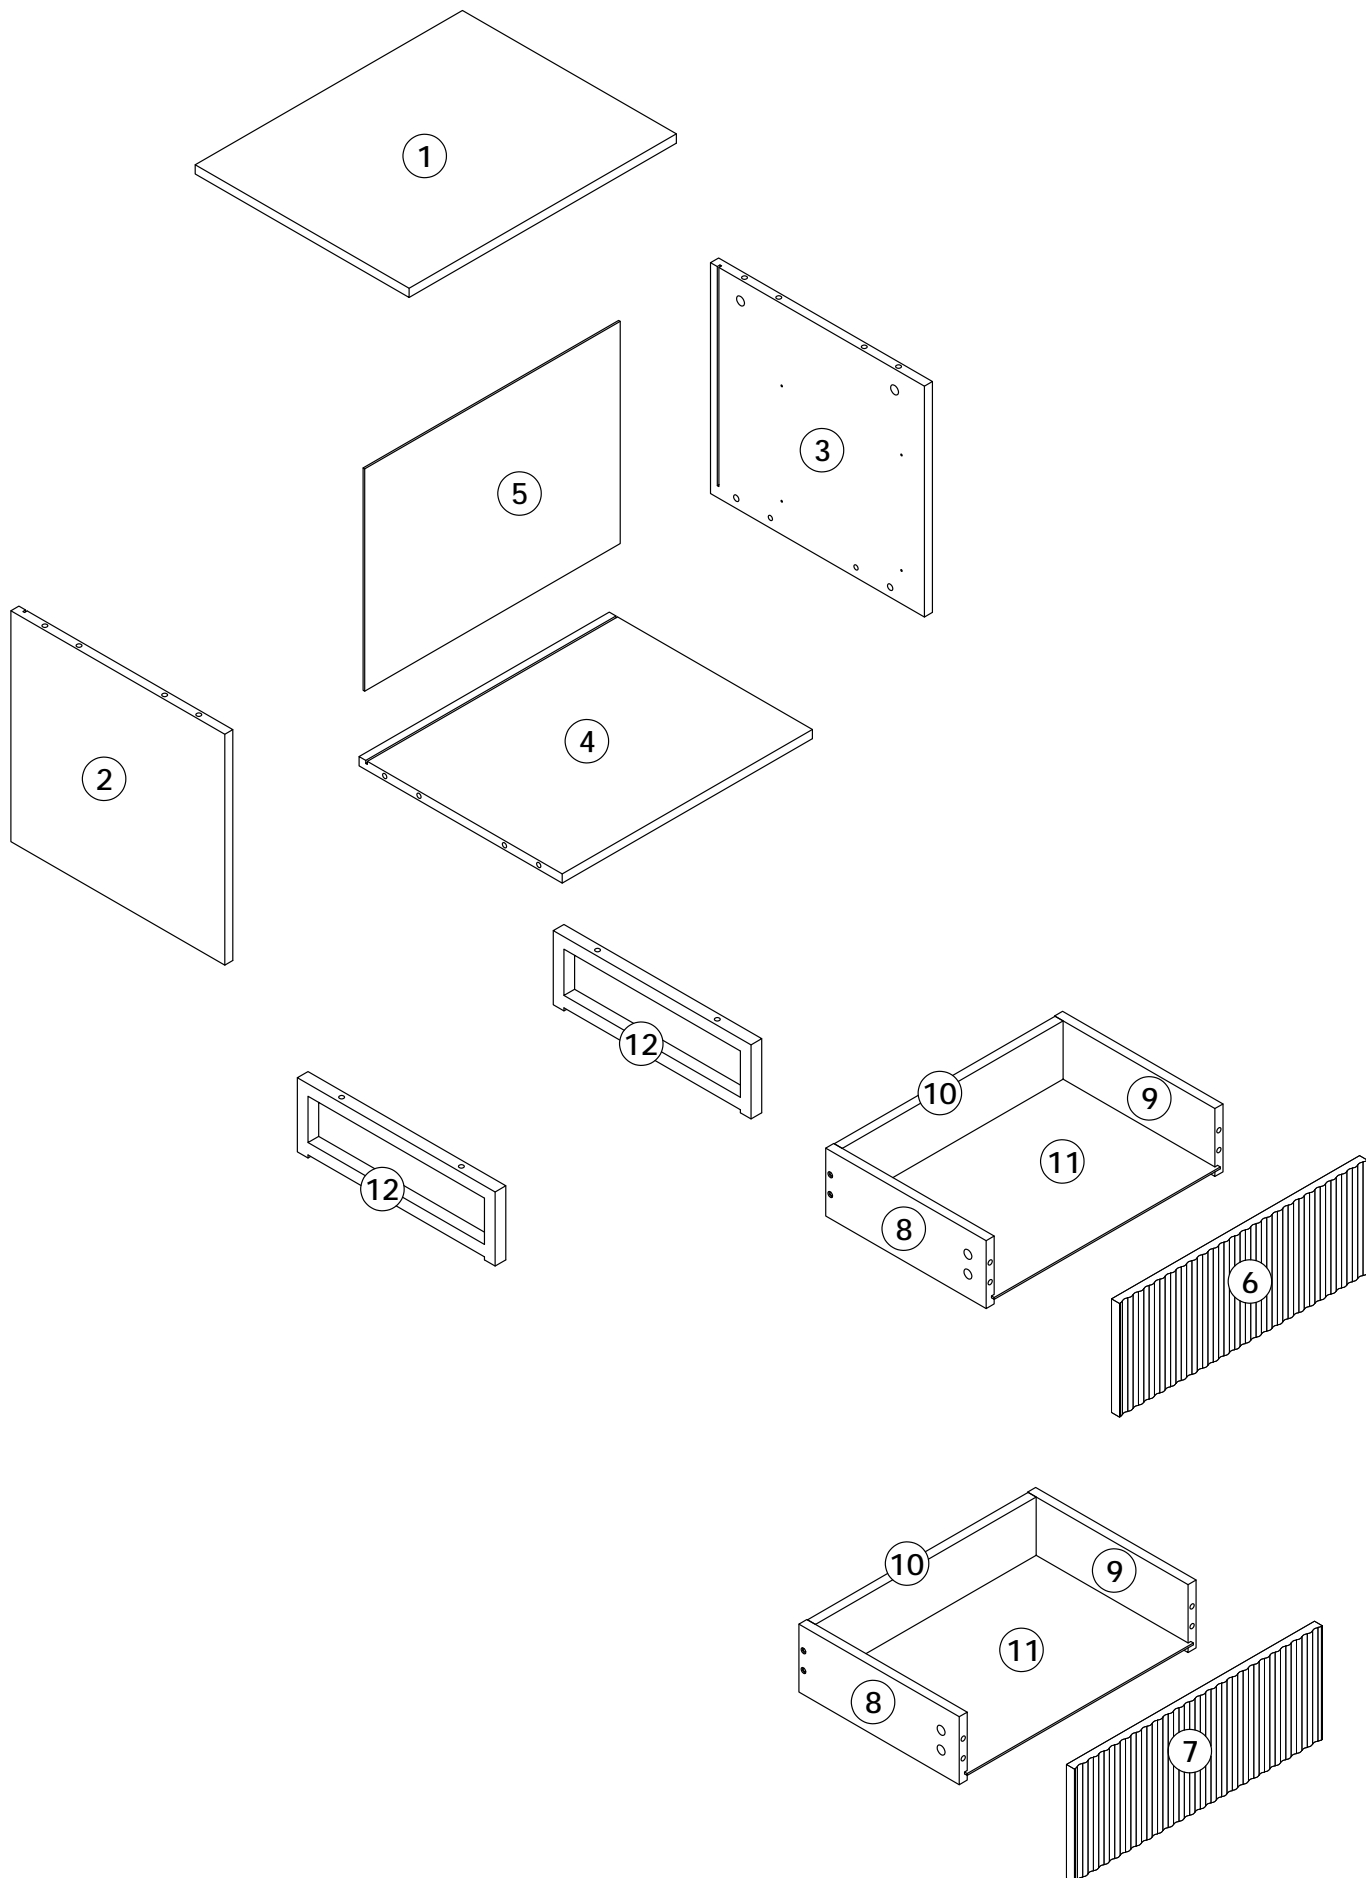

Gebrauchsanweisung Nachttisch NYLA Natur/Schwarz

Designed in Germany

**Wichtig:
FÜR SPÄTERE BEZUGNAHME
AUFBEWAHREN. SORGFÄLTIG LESEN!**

Teileliste

Lieferumfang

<p>①</p>  <p>1PC</p>	<p>②</p>  <p>1PC</p>	<p>③</p>  <p>1PC</p>
<p>④</p>  <p>1PC</p>	<p>⑤</p>  <p>1PC</p>	<p>⑥</p>  <p>1PC</p>
<p>⑦</p>  <p>1PC</p>	<p>⑧</p>  <p>2PCS</p>	<p>⑨</p>  <p>2PCS</p>
<p>⑩</p>  <p>2PCS</p>	<p>⑪</p>  <p>2PCS</p>	<p>⑫</p>  <p>2PCS</p>

Lieferumfang Ersatzteile

<p>A</p>  <p>A1 A2</p> <p>16STES</p>	<p>B</p>  <p>8 x 40MM</p> <p>8PCS</p>	<p>C</p>  <p>3.5 x 14MM</p> <p>20PCS</p>	<p>D</p>  <p>3.5 x 35MM</p> <p>8PCS</p>
<p>E</p>  <p>E(CL) E(CR) E(DL) E(DR)</p> <p>2SETS</p>			
<p>F</p>  <p>1SET</p>	<p>G</p>  <p>4PCS</p>	<p>H</p>  <p>4PCS</p>	<p>J</p>  <p>M6 x 30MM</p> <p>4PCS</p>

Schritt 1

A1  4PCS	B  8 x 40MM	C  3.5 x 14MM	E(CL)  8PCS	E(CR)  2PCS
---	---	---	---	--

HINWEIS:
Achte beim Einbau darauf,
dass die Schrauben
abgeflacht und nicht schief
sind.

Schritt 2

A1  4PCS	B  8 x 40MM	4PCS
---	---	------