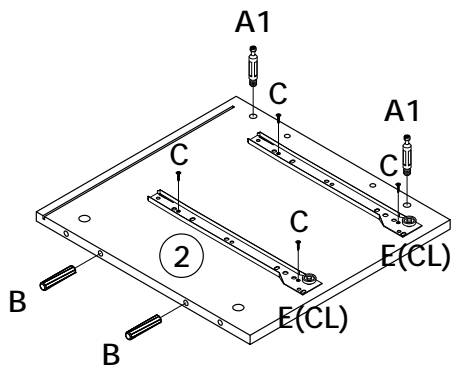

Gebrauchsanweisung Nachttisch NYLA Natur/Schwarz

Designed in Germany

**Wichtig:
FÜR SPÄTERE BEZUGNAHME
AUFBEWAHREN. SORGFÄLTIG LESEN!**

Teileliste

Lieferumfang

<p>①</p>  <p>1PC</p>	<p>②</p>  <p>1PC</p>	<p>③</p>  <p>1PC</p>
<p>④</p>  <p>1PC</p>	<p>⑤</p>  <p>1PC</p>	<p>⑥</p>  <p>1PC</p>
<p>⑦</p>  <p>1PC</p>	<p>⑧</p>  <p>2PCS</p>	<p>⑨</p>  <p>2PCS</p>
<p>⑩</p>  <p>2PCS</p>	<p>⑪</p>  <p>2PCS</p>	<p>⑫</p>  <p>2PCS</p>

Lieferumfang Ersatzteile

<p>A</p>  <p>A1 A2</p> <p>16STES</p>	<p>B</p>  <p>8 x 40MM</p> <p>8PCS</p>	<p>C</p>  <p>3.5 x 14MM</p> <p>20PCS</p>	<p>D</p>  <p>3.5 x 35MM</p> <p>8PCS</p>
<p>E</p>  <p>E(CL) E(CR) E(DL) E(DR)</p> <p>2SETS</p>			
<p>F</p>  <p>1SET</p>	<p>G</p>  <p>4PCS</p>	<p>H</p>  <p>4PCS</p>	<p>J</p>  <p>M6 x 30MM</p> <p>4PCS</p>

Schritt 1

A1  4PCS	B  8 x 40MM	C  3.5 x 14MM	E(CL)  8PCS	E(CR)  2PCS
---	---	---	---	--

HINWEIS:
Achte beim Einbau darauf,
dass die Schrauben
abgeflacht und nicht schief
sind.

Schritt 2

A1  4PCS	B  8 x 40MM	4PCS
---	---	------