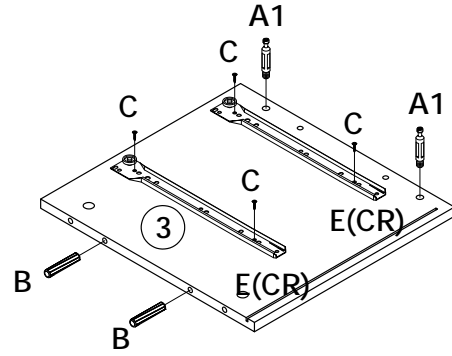

Gebrauchsanweisung Nachttisch NYLA Natur/Schwarz

Designed in Germany

**Wichtig:
FÜR SPÄTERE BEZUGNAHME
AUFBEWAHREN. SORGFÄLTIG LESEN!**

Teileliste

Lieferumfang

<p>①</p>  <p>1PC</p>	<p>②</p>  <p>1PC</p>	<p>③</p>  <p>1PC</p>
<p>④</p>  <p>1PC</p>	<p>⑤</p>  <p>1PC</p>	<p>⑥</p>  <p>1PC</p>
<p>⑦</p>  <p>1PC</p>	<p>⑧</p>  <p>2PCS</p>	<p>⑨</p>  <p>2PCS</p>
<p>⑩</p>  <p>2PCS</p>	<p>⑪</p>  <p>2PCS</p>	<p>⑫</p>  <p>2PCS</p>

Lieferumfang Ersatzteile

<p>A</p>  <p>A1 A2</p> <p>16STES</p>	<p>B</p>  <p>8 x 40MM</p> <p>8PCS</p>	<p>C</p>  <p>3.5 x 14MM</p> <p>20PCS</p>	<p>D</p>  <p>3.5 x 35MM</p> <p>8PCS</p>
<p>E</p>  <p>E(CL) E(CR) E(DL) E(DR)</p> <p>2SETS</p>			
<p>F</p>  <p>1SET</p>	<p>G</p>  <p>4PCS</p>	<p>H</p>  <p>4PCS</p>	<p>J</p>  <p>M6 x 30MM</p> <p>4PCS</p>

Schritt 1

A1  4PCS	B  8 x 40MM	C  3.5 x 14MM	E(CL)  8PCS	E(CR)  2PCS
---	---	---	---	--

HINWEIS:
Achte beim Einbau darauf,
dass die Schrauben
abgeflacht und nicht schief
sind.

Schritt 2

A1  4PCS	B  8 x 40MM	4PCS
---	---	------