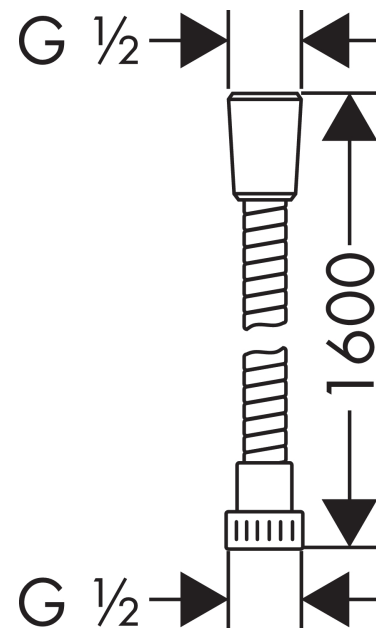

**Metaflex****Flexible de douche 160 cm**Finition: **Chrome** Numéro d'article: **28266000****Description****Caractéristiques**

- flexible en matière synthétique avec effet annelé
- avec revêtement synthétique, nettoyage facile
- sans écrou tournant
- protection anti-torsion
- 1 écrou conique, 1 écrou cylindrique
- E4, C2, A., U3
- raccords à visser: raccord G ½
- ACS 23 ACC NY 144 France, valide jusqu'au 03.04.2028
- NF077\_375-M1

**Détails de l'article**

EAN

4011097260860

**Certificats / Eco-Responsabilité****Photo du produit****Plan géométral**

**Metaflex**  
**Flexible de douche 160 cm**  
Finition: **Chrome** Numéro d'article: **28266000**

### Vue éclatée

Année de construction: >05/01

**Metaflex**  
**Flexible de douche 160 cm**  
 Finition: **Chrome**    Numéro d'article: **28266000**

Liste des pièces détachées

Année de construction: >05/01

Pos.	Description	Numéro d'article	GP	UE
1	joint	98058000	-	1