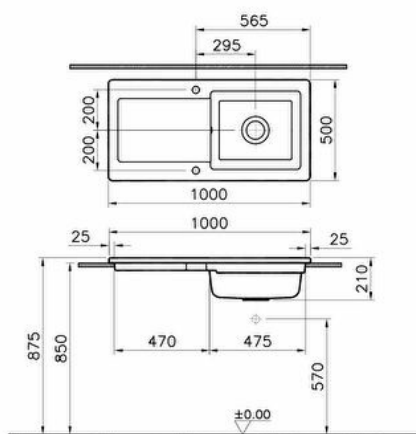

Gammes: Arkitekt

Spécifications techniques

Couleur	Blanc
Hauteur	210
Largeur	1000
Profondeur	500
Designer	Équipe design de VitrA

Trop-plein	Avec trop-plein
Siphon	Siphon inclus
Utilisation du plan	Encastré
Forme intérieure	Vasque simple
Détail du trou de trop-plein	Avec trop-plein
Garantie	10
Vidangeur	Filtre Métal

Options de trou de robinet Céramique sanitaire Pre-Percé avant et arrière

Mesure marketing (cm) 100 x 50

Tailles des produits emballés (LxIxH) 1073X241X592

Dessin Technique 2A

**Spécifications techniques**

Couleur: Blanc **Hauteur:** 210 **Largeur:** 1000 **Profondeur:** 500 **Designer:** Équipe design de VitrA **Trop-plein:** Avec trop-plein **Siphon:** Siphon inclus **Utilisation du plan:** Encastré **Forme intérieure:** Vasque simple **Détail du trou de trop-plein:** Avec trop-plein **Garantie:** 10 **Vidangeur:** Filtre Métal **Options de trou de robinet Céramique sanitaire:** Pre-Percé avant et arrière **Mesure marketing (cm):** 100 x 50 **Tailles des produits emballés (LxIxH):** 1073X241X592