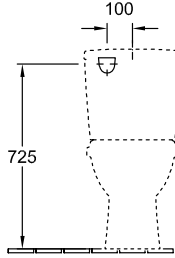

### 1 . POSITION

Modèle	566110
Largeur	360 mm
Profondeur	670 mm
Poids	20,73 kg
Description	En porcelaine sanitaire Disponible également en CeramicPlus set de fixation pour fixation cachée inclus
Volume de chasse	3 / 6 l
Installation	modèle sur pied
Sortie	sortie horizontale
Matériel	En porcelaine sanitaire
Leed	4
Textes d'appel d'offres	O.novo; Cuvette pour ensemble WC à fond creux; En porcelaine sanitaire; Dimensions: 360 x 670 mm; modèle sur pied; Volume de chasse: 3 / 6 l; Leed: 4; set de fixation pour fixation cachée inclus; sortie horizontale

# CROQUIS TECHNIQUES

**566110**

5760-S1

5760-R1

5760-G1