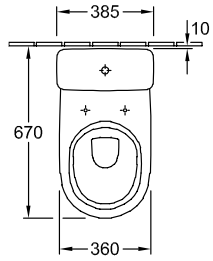

CROQUIS TECHNIQUES

566110

5760-S1