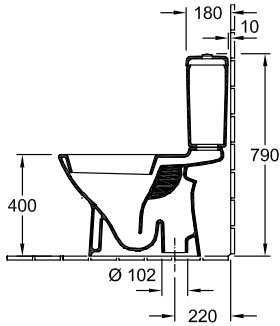

CROQUIS TECHNIQUES

566110

5760-S1