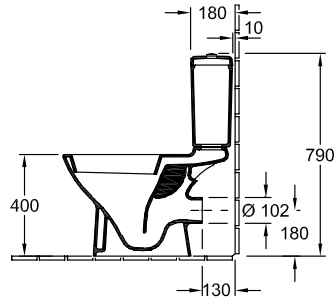

CROQUIS TECHNIQUES

566110

5760-S1