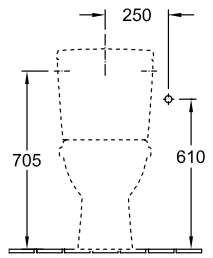

CROQUIS TECHNIQUES

566110

5760-S1