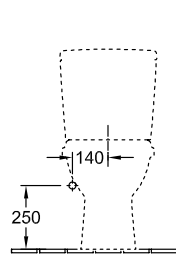

CROQUIS TECHNIQUES

566110

5760-R1