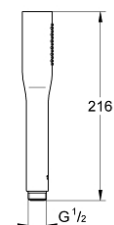

27 458 000 VITALIO GET STICK DOUCHETTE 1 JET

DESCRIPTION DU PRODUIT

- **GROHE EcoJoy** débit limité inférieur à 9.5 l/min
- **GROHE DreamSpray** jet parfaitement uniforme
- **GROHE StarLight** Chrome éclatant et durable
- Procédé anti-calcaire **SpeedClean**
- Inner WaterGuide, longévité maximale
- Système de montage universel : s'associe avec tous les flexibles de douche