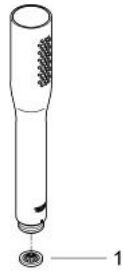

34 774 000 PRECISION GET MITIGEUR THERMOSTATIQUE BAIN / DOUCHE 1/2

PIÈCES DÉTACHÉES, juillet 2019 – now

- 1: Poignée métal 1/2" (Référence 47984000)
- 1.1: Plaque de recouvrement poignée (Référence 6458500M)
- 2: Bague de fixation (Référence 47743000)
- 3: Cartouche thermostatique compacte 1/2" (Référence 47439000)
- 4: Tête à disques en céramique 1/2" (Référence 45346000)
- 4.1: Joint torique 18,2 x 1,7 (Référence 0392400M)
- 5: Clapet anti-retours (Référence 08565000)
- 6: Clapet anti-retours (Référence 47189000)
- 6.1: Filtre à impuretés (Référence 0726400M)
- 6.2: Clapet anti-retours (Référence 08565000)
- 6.3: Joint torique 17 x 2 (Référence 0305500M)
- 7: Raccord S mural (Référence 12662000)
- 8: Bouton d'inverseur (Référence 65648000)
- 9: Mécanisme d'inverseur (Référence 65655000)
- 10: Mousseur (Référence 13952000)
- 11: Rallonge 3/4" 20 mm (Référence 0713000M)*
- 12: Clé spéciale (Référence 19377000)*
- 13: Clé (Référence 19332000)*
- 14: Cartouche GROHE TurboStat 1/2" (Référence 47175000)*

*Accessoires spéciaux

27 458 000 VITALIO GET STICK DOUCHETTE 1 JET

DESCRIPTION DU PRODUIT

- **GROHE EcoJoy** débit limité inférieur à 9.5 l/min
- **GROHE DreamSpray** jet parfaitement uniforme
- **GROHE StarLight** Chrome éclatant et durable
- Procédé anti-calcaire **SpeedClean**
- Inner WaterGuide, longévité maximale
- Système de montage universel : s'associe avec tous les flexibles de douche

27 458 000 **VITALIO GET STICK DOUCHETTE 1 JET**

PIÈCES DÉTACHÉES

1: Filtre (N ° de commande 0700200M)

27 507 000 VITALIOFLEX SILVER 2000 FLEXIBLE DE DOUCHE TWISTFREE

DESCRIPTION DU PRODUIT

- **2000 mm**
- Surface lisse pour un nettoyage facile
- Résistance aux torsions jusqu'à 500N
- Résistance à la pression jusqu'à 5 bars
- Résistance à la chaleur 70°C
- **Anti-pliures** résistant aux pliures
- Connexion universelle G 1/2" x 1/2"
- Système anti-torsion Twistfree
- **GROHE StarLight** Chrome éclatant et durable
- Livré en boîte avec fenêtre