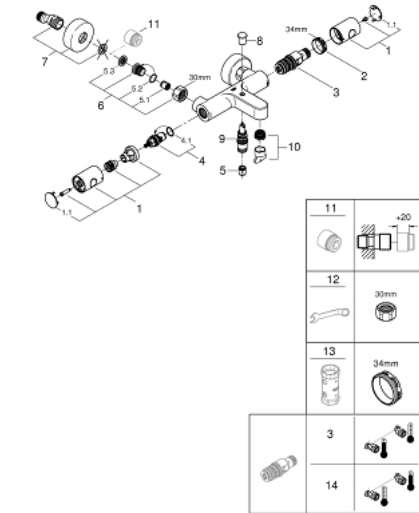

34 774 000 PRECISION GET MITIGEUR THERMOSTATIQUE BAIN / DOUCHE 1/2

DESCRIPTION DU PRODUIT

- Couleur: Chromé
- Montage mural apparent
- GROHE Brillance Longue Durée : Brillance éclatante année après année
- GROHE MetalGrip poignées ergonomiques en métal
- GROHE Butée de sécurité butée de sécurité anti-brûlure
- GROHE SafeStop Plus limiteur de température à 43°C (livré non monté)
- GROHE TurboStat Régulation de la température quasi-instantanée et sécurité anti-brûlures en cas de coupure d'eau froide
- Robinet d'arrêt intégré
- Poignée de débit avec touche éco et butée réglable séparément
- Tête céramique 1/2", 180°
- Départ de douche 1/2" par le dessous
- Mousseur
- Clapets anti-retour intégrés
- Filtres intégrés
- Protégé contre les retours d'eau
- Raccords en S
- Rosace en métal
- GROHE Économie d'eau Consommation d'eau réduite, jet parfait
- Clé de montage et d'entretien QuickSpanner incluse

34 774 000 PRECISION GET MITIGEUR THERMOSTATIQUE BAIN / DOUCHE 1/2

PIÈCES DÉTACHÉES, juillet 2019 – now

- 1: Poignée métal 1/2" (Référence 47984000)
- 1.1: Plaque de recouvrement poignée (Référence 6458500M)
- 2: Bague de fixation (Référence 47743000)
- 3: Cartouche thermostatique compacte 1/2" (Référence 47439000)
- 4: Tête à disques en céramique 1/2" (Référence 45346000)
- 4.1: Joint torique 18,2 x 1,7 (Référence 0392400M)
- 5: Clapet anti-retours (Référence 08565000)
- 6: Clapet anti-retours (Référence 47189000)
- 6.1: Filtre à impuretés (Référence 0726400M)
- 6.2: Clapet anti-retours (Référence 08565000)
- 6.3: Joint torique 17 x 2 (Référence 0305500M)
- 7: Raccord S mural (Référence 12662000)
- 8: Bouton d'inverseur (Référence 65648000)
- 9: Mécanisme d'inverseur (Référence 65655000)
- 10: Mousseur (Référence 13952000)
- 11: Rallonge 3/4" 20 mm (Référence 0713000M)*
- 12: Clé spéciale (Référence 19377000)*
- 13: Clé (Référence 19332000)*
- 14: Cartouche GROHE TurboStat 1/2" (Référence 47175000)*