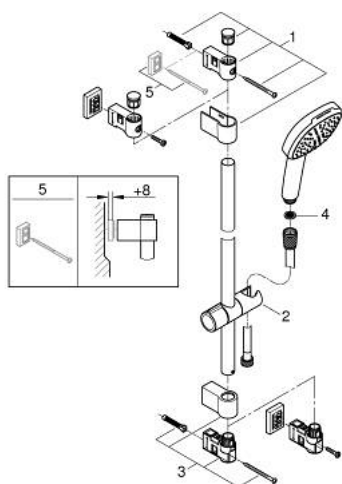

26 928 001 VITALIO COMFORT 110 ENSEMBLE DE DOUCHE 2 JETS AVEC BARRE

PIÈCES DÉTACHÉES, novembre 2021 – now

1: Embout de barre (Référence 48607IK0)

2: Curseur (Référence 27723001)

3: Embout de barre (Référence 48608IK0)

4: Filtre (Référence 0700200M)

5: Câle d'épaisseur (Référence 48606001)*

*Accessoires spéciaux