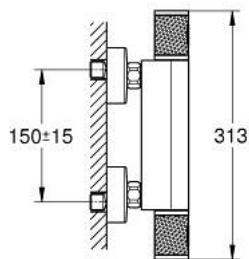

34 790 000 PRECISION FEEL MITIGEUR THERMOSTATIQUE DOUCHE

DESCRIPTION DU PRODUIT

- Couleur: Chromé
- Montage mural apparent
- GROHE CoolTouch Minimise les risques de brûlures
- GROHE Finition Longue Durée
- GROHE TurboStat Régulation de la température quasi-instantanée et sécurité anti-brûlures en cas de coupure d'eau froide
- GROHE ProGrip avec surface moletée
- GROHE Butée de sécurité butée de sécurité anti-brûlure
- GROHE SafeStop Plus limiteur de température à 43°C (livré non monté)
- Poignée de débit avec touche éco et butée réglable séparément
- GROHE Économie d'eau : consommation d'eau réduite, jet parfait
- Robinet d'arrêt intégré
- Tête céramique 1/2", 180°
- Départ de douche 1/2" par le dessous
- Clapets anti-retour intégrés
- Filtres intégrés
- Raccords en S
- Rosace en métal
- Protégé contre les retours d'eau
- GROHE QuickSpanner included, but not for matte black variant

34 790 000 PRECISION FEEL MITIGEUR THERMOSTATIQUE DOUCHE

PIÈCES DÉTACHÉES, juillet 2019 – now

- 1: Poignée d'arrêt (Référence 49160000)
- 2: Tête à disques en céramique 1/2" (Référence 45346000)
- 2.1: Joint torique 18,2 x 1,7 (Référence 0392400M)
- 3: Bague de fixation (Référence 47743000)
- 4: Cartouche thermostatique compacte 1/2" (Référence 47439000)
- 5: Ecoulement eau (Référence 47975000)
- 6: Clapet anti-retours (Référence 08565000)
- 7: Clapet anti-retours (Référence 47189000)
- 7.1: Filtre à impuretés (Référence 0726400M)
- 7.2: Clapet anti-retours (Référence 08565000)
- 7.3: Joint torique 17 x 2 (Référence 0305500M)
- 8: Raccord S mural (Référence 12662000)
- 9: Cartouche GROHE TurboStat 1/2" (Référence 47175000)*
- 10: Rallonge 3/4" 20 mm (Référence 0713000M)*
- 11: Clé (Référence 19332000)*
- 12: Clé spéciale (Référence 19377000)*

4: Filtre (Référence 0700200M)

5: Câle d'épaisseur (Référence 48606001)*

*Accessoires spéciaux