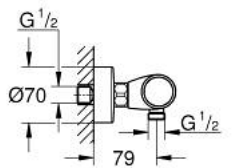

34 790 000 PRECISION FEEL MITIGEUR THERMOSTATIQUE DOUCHE

DESCRIPTION DU PRODUIT

- Couleur: Chromé
- Montage mural apparent
- GROHE CoolTouch Minimise les risques de brûlures
- GROHE Finition Longue Durée
- GROHE TurboStat Régulation de la température quasi-instantanée et sécurité anti-brûlures en cas de coupure d'eau froide
- GROHE ProGrip avec surface moletée
- GROHE Butée de sécurité butée de sécurité anti-brûlure
- GROHE SafeStop Plus limiteur de température à 43°C (livré non monté)
- Poignée de débit avec touche éco et butée réglable séparément
- GROHE Économie d'eau : consommation d'eau réduite, jet parfait
- Robinet d'arrêt intégré
- Tête céramique 1/2", 180°
- Départ de douche 1/2" par le dessous
- Clapets anti-retour intégrés
- Filtres intégrés
- Raccords en S
- Rosace en métal
- Protégé contre les retours d'eau
- GROHE QuickSpanner included, but not for matte black variant

34 790 000 PRECISION FEEL MITIGEUR THERMOSTATIQUE DOUCHE

PIÈCES DÉTACHÉES, juillet 2019 – now

- 1: Poignée d'arrêt (Référence 49160000)
- 2: Tête à disques en céramique 1/2" (Référence 45346000)
- 2.1: Joint torique 18,2 x 1,7 (Référence 0392400M)
- 3: Bague de fixation (Référence 47743000)
- 4: Cartouche thermostatique compacte 1/2" (Référence 47439000)
- 5: Ecoulement eau (Référence 47975000)
- 6: Clapet anti-retours (Référence 08565000)
- 7: Clapet anti-retours (Référence 47189000)
- 7.1: Filtre à impuretés (Référence 0726400M)
- 7.2: Clapet anti-retours (Référence 08565000)
- 7.3: Joint torique 17 x 2 (Référence 0305500M)
- 8: Raccord S mural (Référence 12662000)
- 9: Cartouche GROHE TurboStat 1/2" (Référence 47175000)*
- 10: Rallonge 3/4" 20 mm (Référence 0713000M)*
- 11: Clé (Référence 19332000)*
- 12: Clé spéciale (Référence 19377000)*

4: Filtre (Référence 0700200M)

5: Câle d'épaisseur (Référence 48606001)*

*Accessoires spéciaux