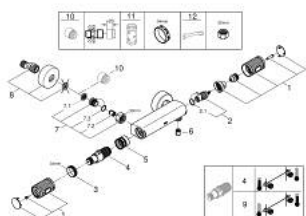

34 790 000 PRECISION FEEL MITIGEUR THERMOSTATIQUE DOUCHE

PIÈCES DÉTACHÉES, juillet 2019 – now

- 1: Poignée d'arrêt (Référence 49160000)
- 2: Tête à disques en céramique 1/2" (Référence 45346000)
- 2.1: Joint torique 18,2 x 1,7 (Référence 0392400M)
- 3: Bague de fixation (Référence 47743000)
- 4: Cartouche thermostatique compacte 1/2" (Référence 47439000)
- 5: Ecoulement eau (Référence 47975000)
- 6: Clapet anti-retours (Référence 08565000)
- 7: Clapet anti-retours (Référence 47189000)
- 7.1: Filtre à impuretés (Référence 0726400M)
- 7.2: Clapet anti-retours (Référence 08565000)
- 7.3: Joint torique 17 x 2 (Référence 0305500M)
- 8: Raccord S mural (Référence 12662000)
- 9: Cartouche GROHE TurboStat 1/2" (Référence 47175000)*
- 10: Rallonge 3/4" 20 mm (Référence 0713000M)*
- 11: Clé (Référence 19332000)*
- 12: Clé spéciale (Référence 19377000)*

*Accessoires spéciaux

26 928 001 VITALIO COMFORT 110 ENSEMBLE DE DOUCHE 2 JETS AVEC BARRE

DESCRIPTION DU PRODUIT

- Couleur: Chromé
- Composé de :
- Douchette Vitalio Comfort 110 (26 925)
- Barre de douche Vitalio Universal 600 mm (27 724)
- Flexible douche Vitalioflex Trend 1750 mm (28 742)
- GROHE Sélection facile - Tourner simplement le bouton pour profiter du jet souhaité
- GROHE DreamSpray débit d'eau uniforme pour tous les types de jets
- GROHE Finition Longue Durée
- GROHE FastFixation : fixation supérieure réglable en hauteur pour ajustement sur des trous existants
- Curseur coulissant et pivotant
- Procédé anti-calcaire GROHE SpeedClean
- Conduits d'eau internes, longévité maximale
- ShockProof anneau en silicone protecteur en cas de chute
- Débit maximum : 13,5 l/min à 3 bars
- Convient pour le vissage (vis et chevilles incluses) ou le collage (GROHE QuickGlue S 41 247 000 vendu séparément - 2 tubes sont nécessaires)
- Tenue à l'arrachement : 20 kg max
- La tenue à l'arrachement spécifiée est valable pour une charge statique (appliquée lentement) et pour l'utilisation prévue uniquement