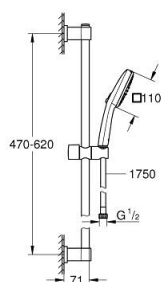

26 928 001 VITALIO COMFORT 110 ENSEMBLE DE DOUCHE 2 JETS AVEC BARRE

DESCRIPTION DU PRODUIT

- Couleur: Chromé
- Composé de :
- Douchette Vitalio Comfort 110 (26 925)
- Barre de douche Vitalio Universal 600 mm (27 724)
- Flexible douche Vitalioflex Trend 1750 mm (28 742)
- GROHE Sélection facile - Tourner simplement le bouton pour profiter du jet souhaité
- GROHE DreamSpray débit d'eau uniforme pour tous les types de jets
- GROHE Finition Longue Durée
- GROHE FastFixation : fixation supérieure réglable en hauteur pour ajustement sur des trous existants
- Curseur coulissant et pivotant
- Procédé anti-calcaire GROHE SpeedClean
- Conduits d'eau internes, longévité maximale
- ShockProof anneau en silicone protecteur en cas de chute
- Débit maximum : 13,5 l/min à 3 bars
- Convient pour le vissage (vis et chevilles incluses) ou le collage (GROHE QuickGlue S 41 247 000 vendu séparément - 2 tubes sont nécessaires)
- Tenue à l'arrachement : 20 kg max
- La tenue à l'arrachement spécifiée est valable pour une charge statique (appliquée lentement) et pour l'utilisation prévue uniquement