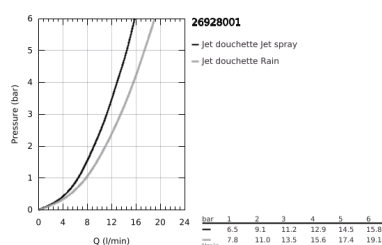

34 790 000 PRECISION FEEL MITIGEUR THERMOSTATIQUE DOUCHE

PIÈCES DÉTACHÉES, juillet 2019 – now

- 1: Poignée d'arrêt (Référence 49160000)
- 2: Tête à disques en céramique 1/2" (Référence 45346000)
- 2.1: Joint torique 18,2 x 1,7 (Référence 0392400M)
- 3: Bague de fixation (Référence 47743000)
- 4: Cartouche thermostatique compacte 1/2" (Référence 47439000)
- 5: Ecoulement eau (Référence 47975000)
- 6: Clapet anti-retours (Référence 08565000)
- 7: Clapet anti-retours (Référence 47189000)
- 7.1: Filtre à impuretés (Référence 0726400M)
- 7.2: Clapet anti-retours (Référence 08565000)
- 7.3: Joint torique 17 x 2 (Référence 0305500M)
- 8: Raccord S mural (Référence 12662000)
- 9: Cartouche GROHE TurboStat 1/2" (Référence 47175000)*
- 10: Rallonge 3/4" 20 mm (Référence 0713000M)*
- 11: Clé (Référence 19332000)*
- 12: Clé spéciale (Référence 19377000)*

*Accessoires spéciaux

26 928 001 VITALIO COMFORT 110 ENSEMBLE DE DOUCHE 2 JETS AVEC BARRE

DESCRIPTION DU PRODUIT

- Couleur: Chromé
- Composé de :
- Douchette Vitalio Comfort 110 (26 925)
- Barre de douche Vitalio Universal 600 mm (27 724)
- Flexible douche Vitalioflex Trend 1750 mm (28 742)
- GROHE Sélection facile - Tourner simplement le bouton pour profiter du jet souhaité
- GROHE DreamSpray débit d'eau uniforme pour tous les types de jets
- GROHE Finition Longue Durée
- GROHE FastFixation : fixation supérieure réglable en hauteur pour ajustement sur des trous existants
- Curseur coulissant et pivotant
- Procédé anti-calcaire GROHE SpeedClean
- Conduits d'eau internes, longévité maximale
- ShockProof anneau en silicone protecteur en cas de chute
- Débit maximum : 13,5 l/min à 3 bars
- Convient pour le vissage (vis et chevilles incluses) ou le collage (GROHE QuickGlue S 41 247 000 vendu séparément - 2 tubes sont nécessaires)
- Tenue à l'arrachement : 20 kg max
- La tenue à l'arrachement spécifiée est valable pour une charge statique (appliquée lentement) et pour l'utilisation prévue uniquement