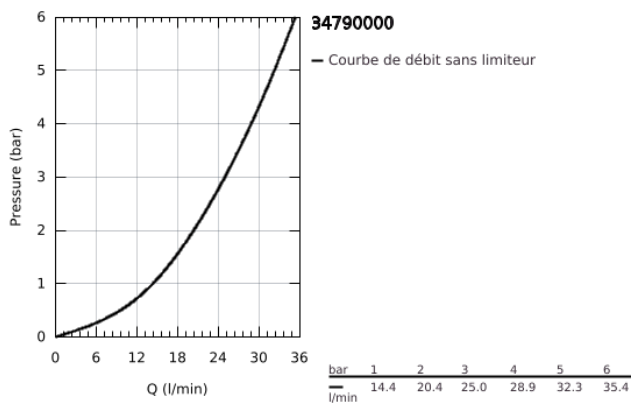

34 790 000 PRECISION FEEL MITIGEUR THERMOSTATIQUE DOUCHE

DESCRIPTION DU PRODUIT

- Couleur: Chromé
- Montage mural apparent
- GROHE CoolTouch Minimise les risques de brûlures
- GROHE Finition Longue Durée
- GROHE TurboStat Régulation de la température quasi-instantanée et sécurité anti-brûlures en cas de coupure d'eau froide
- GROHE ProGrip avec surface moletée
- GROHE Butée de sécurité butée de sécurité anti-brûlure
- GROHE SafeStop Plus limiteur de température à 43°C (livré non monté)
- Poignée de débit avec touche éco et butée réglable séparément
- GROHE Économie d'eau : consommation d'eau réduite, jet parfait
- Robinet d'arrêt intégré
- Tête céramique 1/2", 180°
- Départ de douche 1/2" par le dessous
- Clapets anti-retour intégrés
- Filtres intégrés
- Raccords en S
- Rosace en métal
- Protégé contre les retours d'eau
- GROHE QuickSpanner included, but not for matte black variant

34 790 000 PRECISION FEEL MITIGEUR THERMOSTATIQUE DOUCHE

PIÈCES DÉTACHÉES, juillet 2019 – now

- 1: Poignée d'arrêt (Référence 49160000)
- 2: Tête à disques en céramique 1/2" (Référence 45346000)
- 2.1: Joint torique 18,2 x 1,7 (Référence 0392400M)
- 3: Bague de fixation (Référence 47743000)
- 4: Cartouche thermostatique compacte 1/2" (Référence 47439000)
- 5: Ecoulement eau (Référence 47975000)
- 6: Clapet anti-retours (Référence 08565000)
- 7: Clapet anti-retours (Référence 47189000)
- 7.1: Filtre à impuretés (Référence 0726400M)
- 7.2: Clapet anti-retours (Référence 08565000)
- 7.3: Joint torique 17 x 2 (Référence 0305500M)
- 8: Raccord S mural (Référence 12662000)
- 9: Cartouche GROHE TurboStat 1/2" (Référence 47175000)*
- 10: Rallonge 3/4" 20 mm (Référence 0713000M)*
- 11: Clé (Référence 19332000)*
- 12: Clé spéciale (Référence 19377000)*