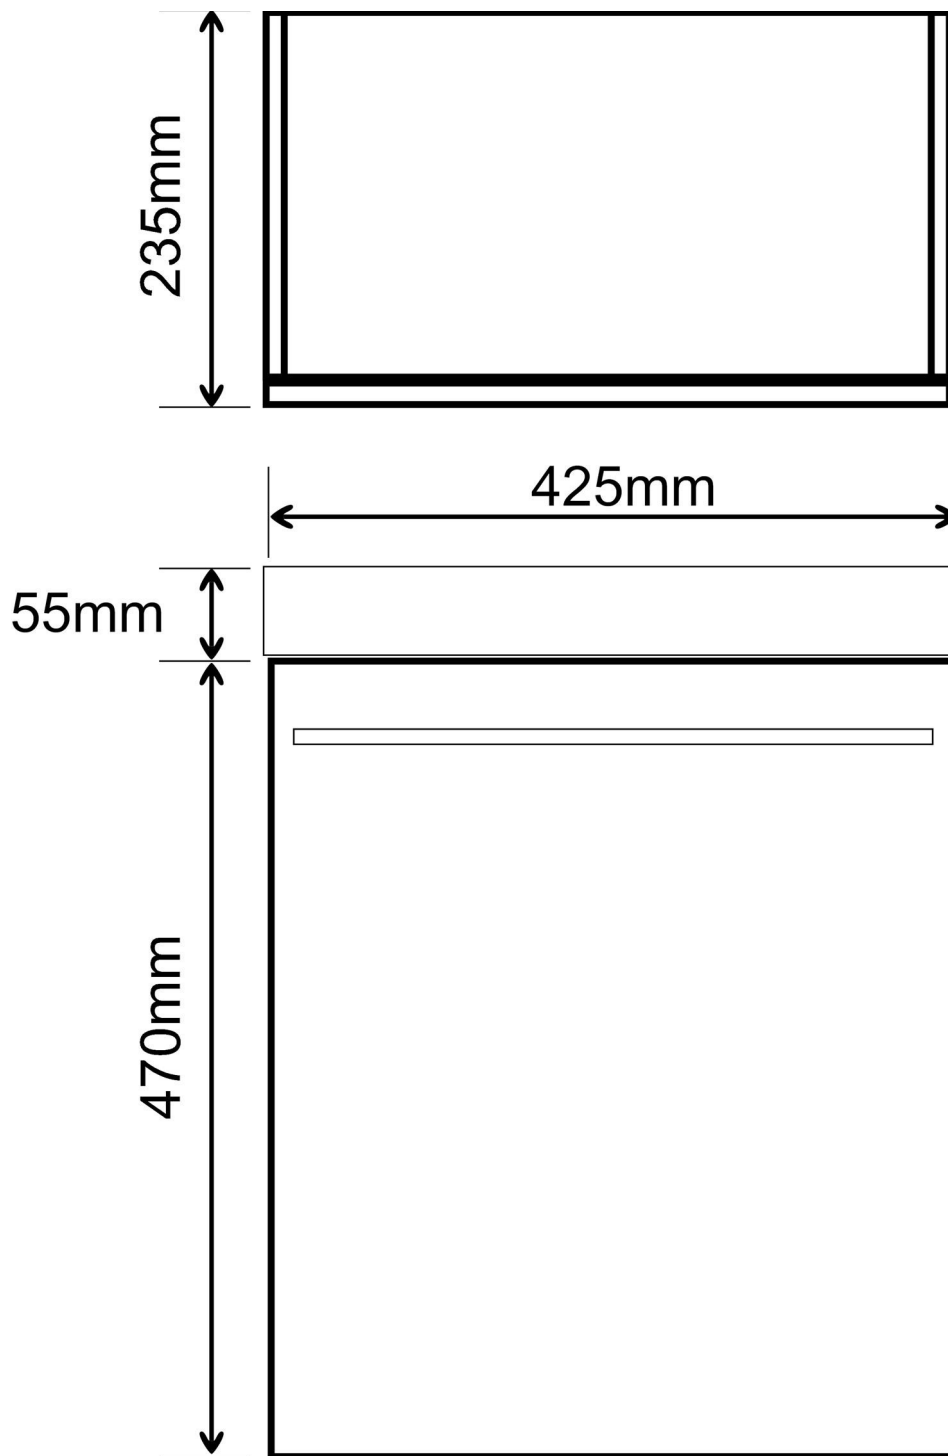

FICHE TECHNIQUE

MODELE: HAMAC

FAMILLE: MEUBLE LAVE MAINS

Cotes en mm