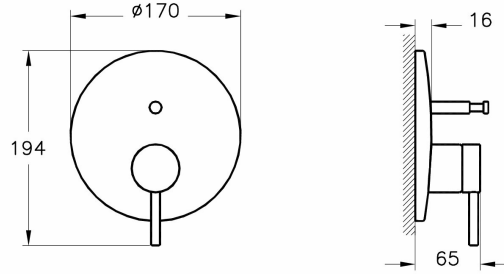

Tanım	Origin AnkastrE Banyo Bataryası Sıva Üstü Grubu - Minibox
Koleksiyon	Origin
Marka	VitrA
Garanti Süresi	10
Su tasarruf sınıfı	A
Tasarımcı	VitrA Tasarım Ekibi
Renk	Mat Siyah
Montaj Tipi	AnkastrE

Ürün Kodu: A4262036

## Açıklama

Sıva Üstü Grubu, Minibox

VitrA haber vermeksizin, ürünler ve teknik detaylarında değişiklik yapma hakkını saklı tutar.

Tüm çizimler standart toleranslar dahilindedir. Montaj uygulamalarında kesin ölçü ihtiyacı olursa ürün üzerinden alınan birebir ölçüler kullanılmalıdır.