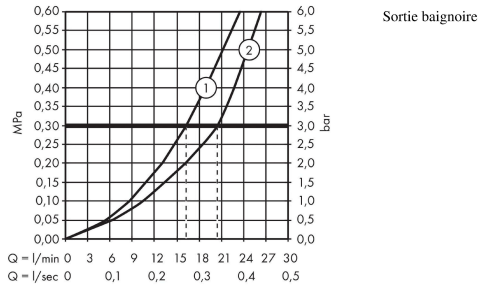

Ecostat
Mitigeur Thermostatique 1001 CL bain/douche
Finition: **Chrome** Numéro d'article: **13201000**

Schéma d'écoulement