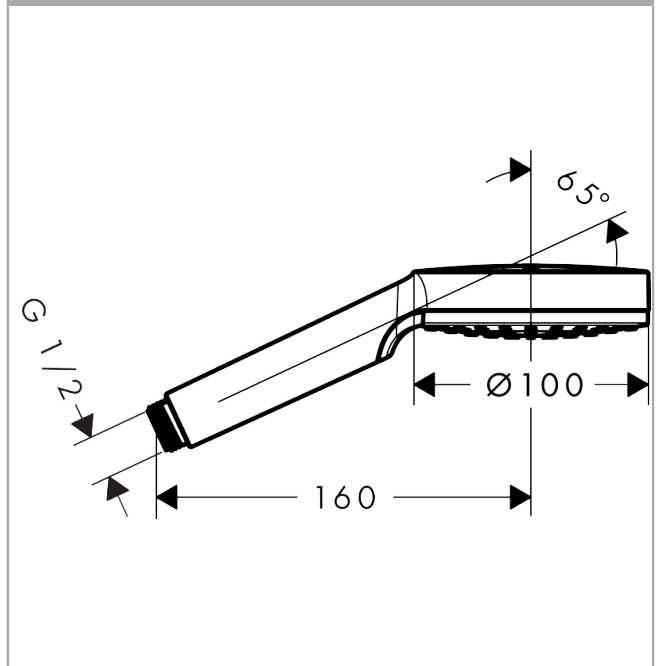

Finition: **Chrome** Numéro d'article: **13201000**

Liste des pièces détachées

Année de construction: >09/19

| Pos. | Description | Numéro d'article | GP | UE |
|------|--|------------------|----|----|
| 1 | poignée | 92836000 | - | 1 |
| 2 | cache | 95433000 | - | 1 |
| 3 | bouton poussoir | 92848000 | - | 1 |
| 4 | bague de butée pour cartouche thermostatique | 95041000 | - | 1 |
| 5 | cartouche thermostatique | 94282000 | - | 1 |
| 6 | bague de butée pour mécanisme d'arrêt | 98674000 | - | 1 |
| 7 | écrou à six pans | 92853000 | - | 1 |
| 8 | mécanisme inverseur/arrêt | 96509000 | - | 1 |
| 9 | mousseur M24x1 (25 l/min) | 92511000 | - | 1 |
| 10 | raccord | 95392000 | - | 1 |
| 11 | joint torique 14x2 | 98129000 | - | 1 |
| 12 | set des raccord | 94285000 | - | 1 |
| 13 | set des écrou à six pans | 96157000 | - | 1 |
| 14 | clapet anti-retour (résistant à la pression jusqu'à 2 MPa) | 93136000 | - | 1 |
| 15 | clapet anti-retour | 96737000 | - | 1 |
| 16 | joint torique 17x1,5 | 98137000 | - | 1 |
| 17 | filtre | 96922000 | - | 1 |
| 18 | rosace Ø 68 mm | 96467000 | - | 1 |
| 19 | set des raccord-S (±12 mm) | 94140000 | - | 1 |
| 20 | amortisseur anti-coup de bélier | 96429000 | - | 1 |

Crometta

Douchette à main 1jet EcoSmart

Finition: **Blanc/Chromé** Numéro d'article: **26333400**

Description

Caractéristiques

- dimension: 100 mm
- jet Rain
- débit: 9 l/min sous 3 bars de pression
- Joint amovible
- convient au chauffe-eau instantané
- E01, C1, A3, U3
- ACS 22 ACC NY 073 France, valide jusqu'au 05.09.2027
- NF077_375-M1

Détails de l'article

EAN

4011097780658

Technologie

Certificats / Eco-Responsabilité

Photo du produit

Plan géométral

Schéma d'écoulement