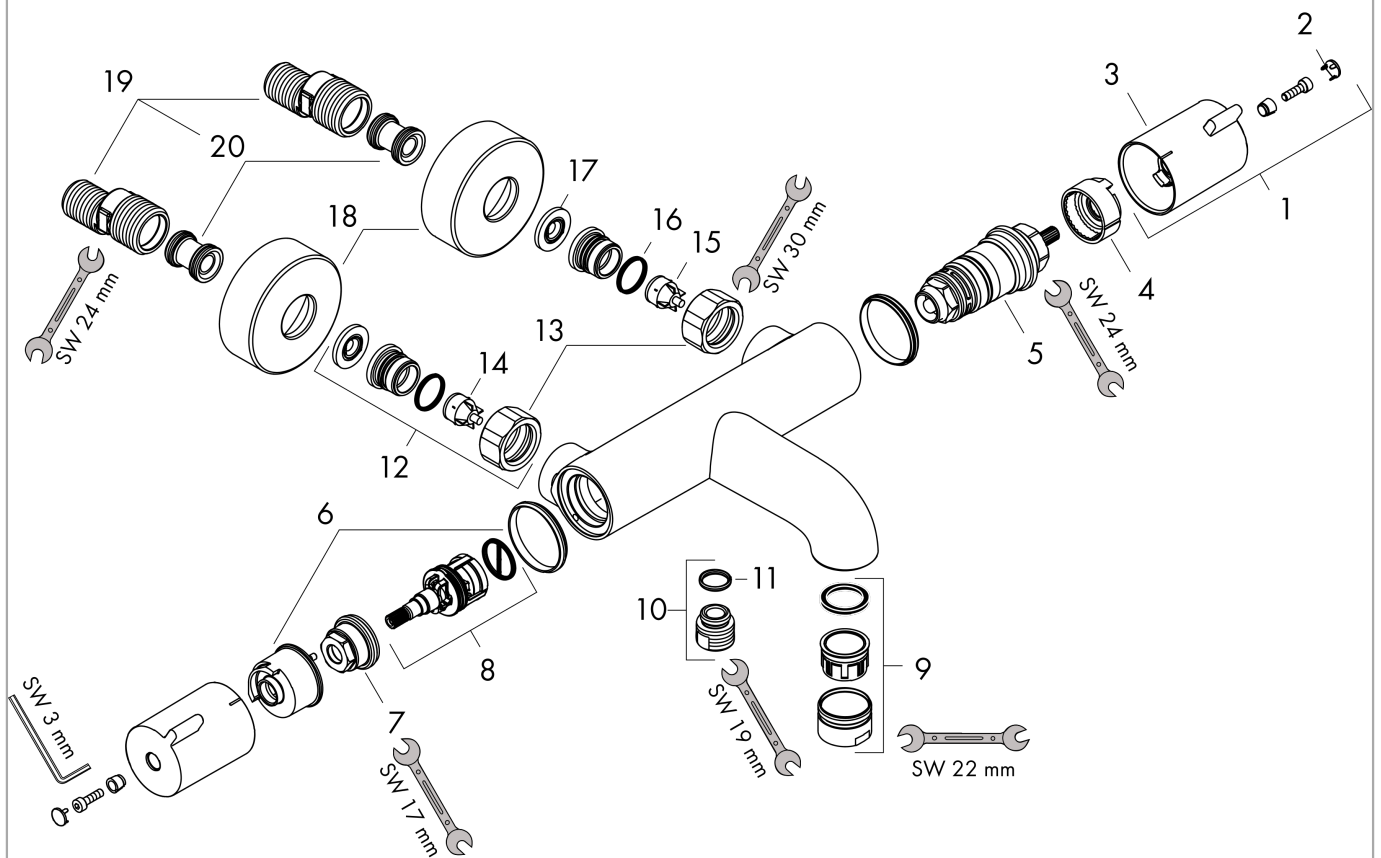

Ecostat
Mitigeur Thermostatique 1001 CL bain/douche
Finition: **Chrome**   Numéro d'article: **13201000**

Vue éclatée

Année de construction: >09/19

Ecostat

Mitigeur Thermostatique 1001 CL bain/douche

Finition: **Chrome** Numéro d'article: **13201000**

Liste des pièces détachées

Année de construction: >09/19

Pos.	Description	Numéro d'article	GP	UE
1	poignée	92836000	-	1
2	cache	95433000	-	1
3	bouton poussoir	92848000	-	1
4	bague de butée pour cartouche thermostatique	95041000	-	1
5	cartouche thermostatique	94282000	-	1
6	bague de butée pour mécanisme d'arrêt	98674000	-	1
7	écrou à six pans	92853000	-	1
8	mécanisme inverseur/arrêt	96509000	-	1
9	mousseur M24x1 (25 l/min)	92511000	-	1
10	raccord	95392000	-	1
11	joint torique 14x2	98129000	-	1
12	set des raccord	94285000	-	1
13	set des écrou à six pans	96157000	-	1
14	clapet anti-retour (résistant à la pression jusqu'à 2 MPa)	93136000	-	1
15	clapet anti-retour	96737000	-	1
16	joint torique 17x1,5	98137000	-	1
17	filtre	96922000	-	1
18	rosace Ø 68 mm	96467000	-	1
19	set des raccord-S (±12 mm)	94140000	-	1
20	amortisseur anti-coup de bélier	96429000	-	1