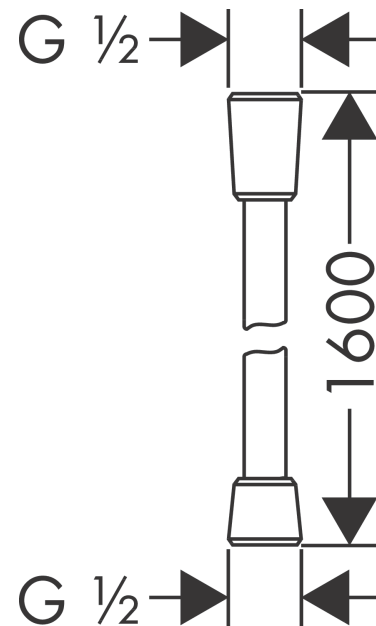

Ecostat
Mitigeur Thermostatique 1001 CL bain/douche
 Finition: **Chrome** Numéro d'article: **13201000**

Description

Caractéristiques

- Longueur du bec 182 mm
- 2 fonctions
- cartouche thermostatique, robinet d'arrêt
- jet Normal
- débit maximal à 3 bars: 20 l/min
- débit du bec de baignoire à 3 bars: 20 l/min
- débit de la douchette à 3 bars: 16 l/min
- pression minimum en fonctionnement: 1 bar
- pression maximum en fonctionnement: 10 bars
- Sécurité anti-brûlure à 40 °C
- limiteur de température réglable
- avec alimentation d'eau isolée
- clapet anti-retour
- avec réinitialisation automatique
- avec silencieux
- matériau des poignées: métallique
- type de raccordement: raccords S, 1/2"
- distance du centre: 150 mm ± 12 mm
- filtre à impuretés inclus
- E3/1, C2, A1, U3
- ACS 19 ACC NY 300 France, valide jusqu'au 24.09.2024
- NF077_375-M1

Isiflex

Flexible de douche 1,60 m

Finition: **Chrome** Numéro d'article: **28276000**

Description

Caractéristiques

- flexible de douche de haute qualité
- avec revêtement synthétique, nettoyage facile
- pivot tournant côté douchette évitant la torsion du flexible
- protection anti-torsion
- écrou conique des deux côtés
- E4, C2, A., U3
- raccords à visser: raccord G 1/2
- ACS 23 ACC NY 144 France, valide jusqu'au 03.04.2028
- NF077_375-M1

Plan géométral

Isiflex
Flexible de douche 1,60 m
Finition: **Chrome** Numéro d'article: **28276000**

Vue éclatée

Année de construction: >12/00

Isiflex
Flexible de douche 1,60 m
 Finition: **Chrome** Numéro d'article: **28276000**