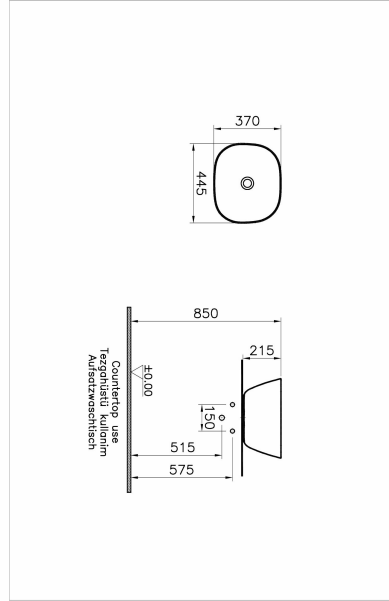

Tanım	Plural Kare Yüksek Çanak Lavabo
Koleksiyon	Plural
Yükseklik (mm)	210
Genişlik (mm)	450
Derinlik (mm)	380
Marka	VitrA
Kaplama	VitraClean
Su Taşma Deliği	Su Taşma Deliksiz
Renk	Mat Beyaz
Tasarımcı	Terri Pecora
Armatür Delik Seçeneği	Armatür Deliksiz

Ürün Kodu: 7811B401-0016

Açıklama

Armatür Deliksiz, Su Taşma Deliksiz, 45 cm, Mat Beyaz

VitrA haber vermeksizin, ürünler ve teknik detaylarında değişiklik yapma hakkını saklı tutar.

Tüm çizimler standart toleranslar dahilindedir. Montaj uygulamalarında kesin ölçü ihtiyacı olursa ürün üzerinden alınan birebir ölçüler kullanılmalıdır.