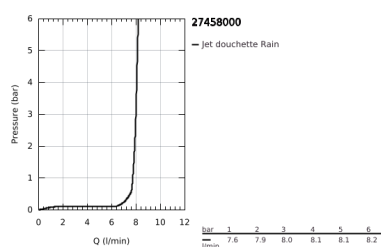

27 458 000 VITALIO GET STICK DOUCHETTE 1 JET

DESCRIPTION DU PRODUIT

- Colour: Chromé
- Débit maximum à 3 bars : 8 l/min
- GROHE Économie d'eau Consommation d'eau réduite, jet parfait
- GROHE DreamSpray débit d'eau uniforme pour tous les types de jets
- GROHE Finition Longue Durée
- Procédé anti-calcaire SpeedClean
- Conduits d'eau internes, longévité maximale
- Système de montage universel : s'associe avec tous les flexibles de douche