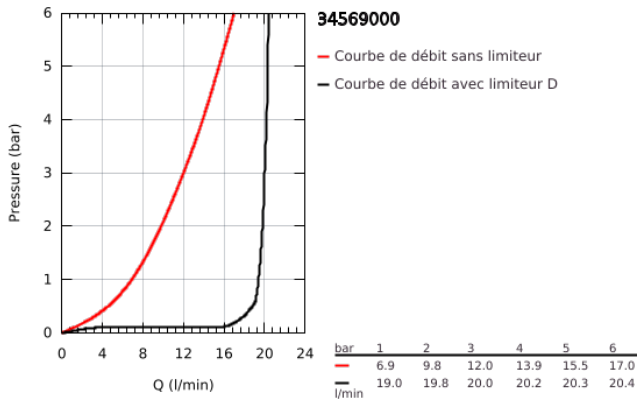

### DESCRIPTION DU PRODUIT

- Couleur: Chromé
- Montage mural apparent
- GROHE Finition Longue Durée
- GROHE Butée de sécurité butée de sécurité anti-brûlure
- GROHE SafeStop Plus butée à 38°C + limiteur de température intégré à 50°C max
- GROHE TurboStat cartouche C3 - Régulation de la température quasi-instantanée et sécurisée; anti-brûlures en cas de coupure d'eau froide
- Robinet d'arrêt intégré
- Inverseur automatique pour 2 sorties
- Poignée de débit avec touche éco et butée réglable séparément
- Tête céramique 1/2", 180°
- Départ de douche 1/2" par le dessous
- Clapets anti-retour intégrés
- Filtres intégrés
- Raccords en S
- Rosace en métal
- GROHE Économie d'eau Consommation d'eau réduite, jet parfait