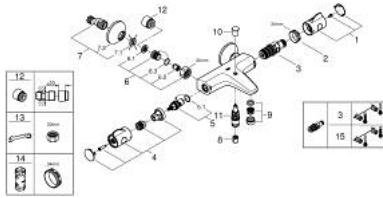

### PIÈCES DÉTACHÉES, mai 2019 – now

- 1: Poignée de température (Référence 47982000)
- 2: Bague de fixation (Référence 47743000)
- 3: Cartouche thermostatique compacte 1/2" (Référence 47885000)
- 4: Poignée d'arrêt (Référence 47980000)
- 5: Tête à disques en céramique 1/2" (Référence 45346000)
- 5.1: Joint torique 18,2 x 1,7 (Référence 0392400M)
- 6: Clapet anti-retours (Référence 47189000)
- 6.1: Filtre à impuretés (Référence 0726400M)
- 6.2: Clapet anti-retours (Référence 08565000)
- 6.3: Joint torique 17 x 2 (Référence 0305500M)
- 7: Raccord S mural (Référence 12075000)
- 7.1: Joint (Référence 0138600M)
- 7.2: Rosace (Référence 0221000M)
- 8: Clapet anti-retours (Référence 47886000)
- 9: Mousseur (Référence 13941000)
- 10: Bouton d'inverseur (Référence 65648000)
- 11: Mécanisme d'inverseur (Référence 65655000)
- 12: Rallonge 3/4" 20 mm (Référence 0713000M)\*
- 13: Clé spéciale (Référence 19377000)\*
- 14: Clé (Référence 19332000)\*
- 15: Cartouche GROHE TurboStat 1/2" (Référence 47175000)\*

### DESCRIPTION DU PRODUIT

- Couleur: Chromé
- 1750 mm
- Surface lisse pour un nettoyage facile
- Système anti-torsion
- Résistance à la pression jusqu'à 5 bars
- Résistance à la traction jusqu'à 500N
- Résistance à la chaleur 70°C
- Anti-plies résistant aux plies
- Connexion universelle G 1/2" x 1/2"
- GROHE ProGrip avec surface moletée
- GROHE Finition Longue Durée