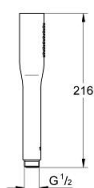

27 458 000 VITALIO GET STICK DOUCHETTE 1 JET

DESCRIPTION DU PRODUIT

- Colour: Chromé
- Débit maximum à 3 bars : 8 l/min
- GROHE Économie d'eau Consommation d'eau réduite, jet parfait
- GROHE DreamSpray débit d'eau uniforme pour tous les types de jets
- GROHE Finition Longue Durée
- Procédé anti-calcaire SpeedClean
- Conduits d'eau internes, longévité maximale
- Système de montage universel : s'associe avec tous les flexibles de douche