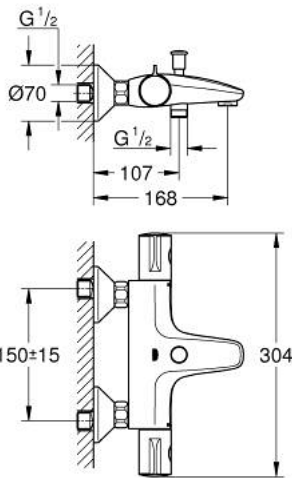

### DESCRIPTION DU PRODUIT

- Couleur: Chromé
- Montage mural apparent
- GROHE Finition Longue Durée
- GROHE Butée de sécurité butée de sécurité anti-brûlure
- GROHE SafeStop Plus butée à 38°C + limiteur de température intégré à 50°C max
- GROHE TurboStat cartouche C3 - Régulation de la température quasi-instantanée et sécurisée; anti-brûlures en cas de coupure d'eau froide
- Robinet d'arrêt intégré
- Inverseur automatique pour 2 sorties
- Poignée de débit avec touche éco et butée réglable séparément
- Tête céramique 1/2", 180°
- Départ de douche 1/2" par le dessous
- Clapets anti-retour intégrés
- Filtres intégrés
- Raccords en S
- Rosace en métal
- GROHE Économie d'eau Consommation d'eau réduite, jet parfait

### PIÈCES DÉTACHÉES, mai 2019 – now

- 1: Poignée de température (Référence 47982000)
- 2: Bague de fixation (Référence 47743000)
- 3: Cartouche thermostatique compacte 1/2" (Référence 47885000)
- 4: Poignée d'arrêt (Référence 47980000)
- 5: Tête à disques en céramique 1/2" (Référence 45346000)
- 5.1: Joint torique 18,2 x 1,7 (Référence 0392400M)
- 6: Clapet anti-retours (Référence 47189000)
- 6.1: Filtre à impuretés (Référence 0726400M)
- 6.2: Clapet anti-retours (Référence 08565000)
- 6.3: Joint torique 17 x 2 (Référence 0305500M)
- 7: Raccord S mural (Référence 12075000)
- 7.1: Joint (Référence 0138600M)
- 7.2: Rosace (Référence 0221000M)
- 8: Clapet anti-retours (Référence 47886000)
- 9: Mousseur (Référence 13941000)
- 10: Bouton d'inverseur (Référence 65648000)
- 11: Mécanisme d'inverseur (Référence 65655000)
- 12: Rallonge 3/4" 20 mm (Référence 0713000M)\*
- 13: Clé spéciale (Référence 19377000)\*
- 14: Clé (Référence 19332000)\*
- 15: Cartouche GROHE TurboStat 1/2" (Référence 47175000)\*