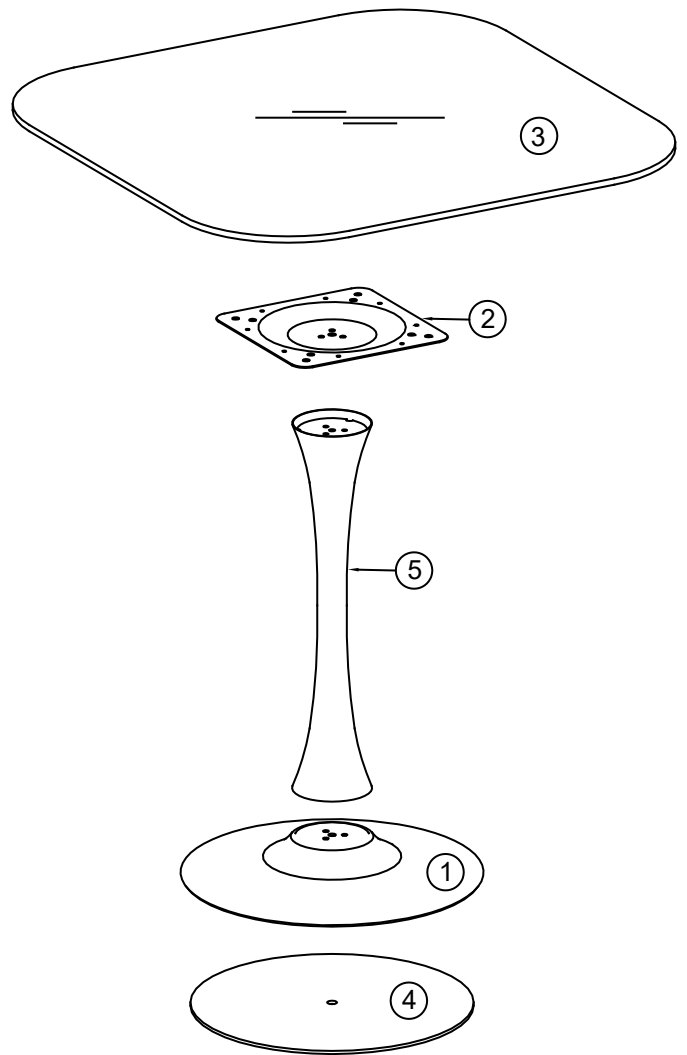

Marly ronde eettafel keramiek - Ø90x75 cm

			✓
①	1	Ø490x70	
②	1	288x288x15	
③	1	Ø900x29	
④	1	Ø460x5.5	
⑤	1	Ø130x628	

			✓
①	1	Ø490x70	
②	1	288x288x15	
③	1	900x900x29	
④	1	Ø460x5.5	
⑤	1	Ø130x628	

<p>A x 6</p>  <p>M8x30 mm</p>	<p>B x 8</p>  <p>M8x20 mm</p>	<p>C x 1</p>  <p>M10x90 mm</p>	<p>D x 6</p>  <p>Ø9/Ø13 mm</p>	<p>E x 14</p>  <p>Ø8/Ø16 mm</p>
<p>F x 1</p>  <p>6 mm</p>	<p>G x 1</p>  <p>5 mm</p>			

1

2

A x 3	D x 3	E x 3	G x 1
M8x30 mm	Ø9/Ø13 mm	Ø8/Ø16 mm	5 mm

3

B x 8  M8x20 mm	E x 8  Ø8/Ø16 mm	G x 1  5 mm
--	---	--

4

A x 3  M8x30 mm	D x 3  Ø9/Ø13 mm	E x 3  Ø8/Ø16 mm	G x 1  5 mm
--	---	---	--

5