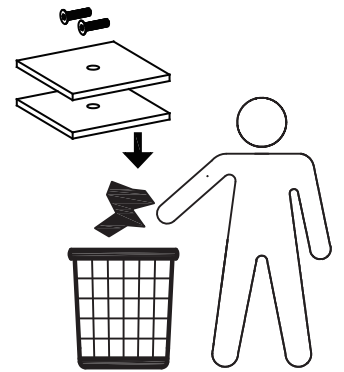

1

2

A x 3	D x 3	E x 3	G x 1
M8x30 mm	Ø9/Ø13 mm	Ø8/Ø16 mm	5 mm