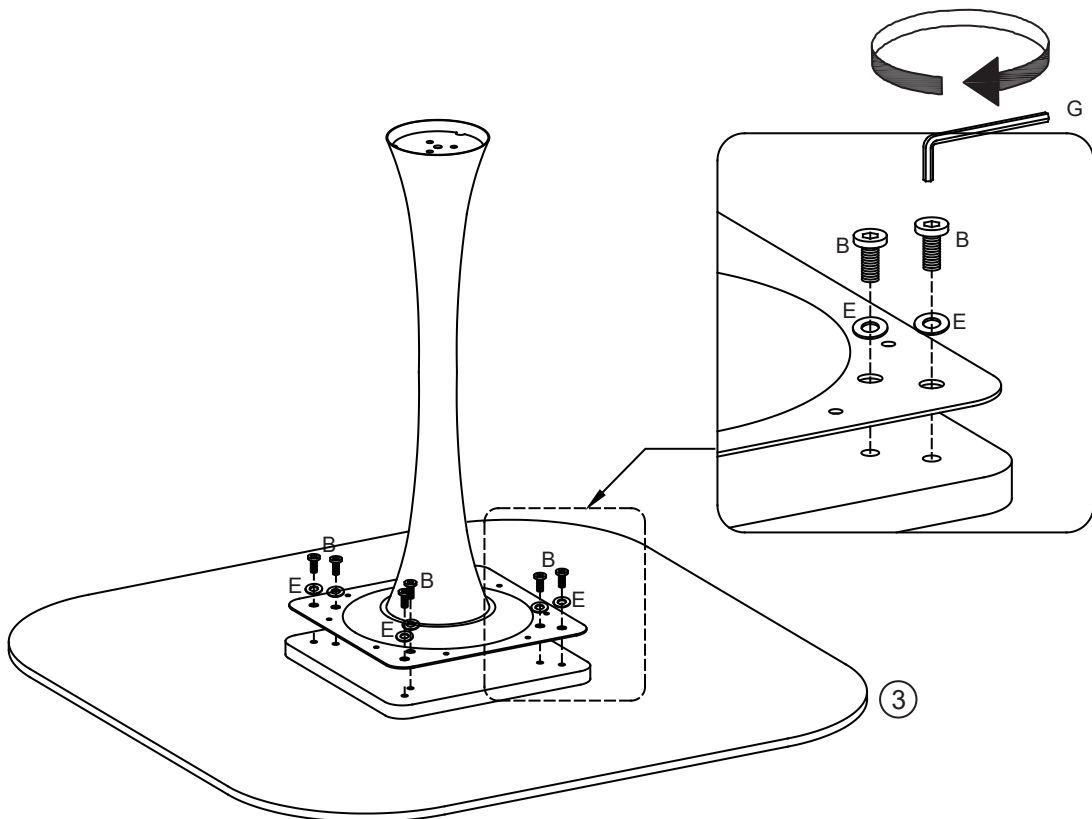

Marly ronde eettafel keramiek - Ø90x75 cm

			✓
①	1	Ø490x70	
②	1	288x288x15	
③	1	Ø900x29	
④	1	Ø460x5.5	
⑤	1	Ø130x628	

			✓
①	1	Ø490x70	
②	1	288x288x15	
③	1	900x900x29	
④	1	Ø460x5.5	
⑤	1	Ø130x628	

<p>A x 6</p>  <p>M8x30 mm</p>	<p>B x 8</p>  <p>M8x20 mm</p>	<p>C x 1</p>  <p>M10x90 mm</p>	<p>D x 6</p>  <p>Ø9/Ø13 mm</p>	<p>E x 14</p>  <p>Ø8/Ø16 mm</p>
<p>F x 1</p>  <p>6 mm</p>	<p>G x 1</p>  <p>5 mm</p>			

1

2

A x 3	D x 3	E x 3	G x 1
M8x30 mm	Ø9/Ø13 mm	Ø8/Ø16 mm	5 mm

3

B x 8  M8x20 mm	E x 8  Ø8/Ø16 mm	G x 1  5 mm
--	---	--

4

A x 3  M8x30 mm	D x 3  Ø9/Ø13 mm	E x 3  Ø8/Ø16 mm	G x 1  5 mm
--	---	---	--

5