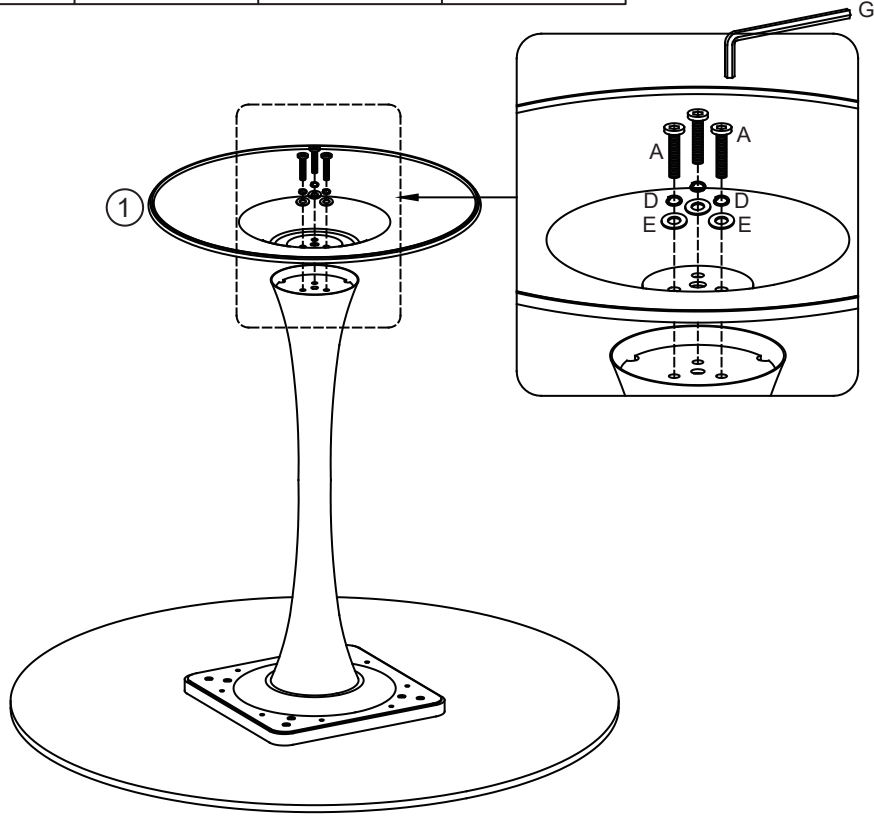

Marly ronde eettafel keramiek - Ø90x75 cm

			✓
①	1	Ø490x70	
②	1	288x288x15	
③	1	Ø900x29	
④	1	Ø460x5.5	
⑤	1	Ø130x628	

			✓
①	1	Ø490x70	
②	1	288x288x15	
③	1	900x900x29	
④	1	Ø460x5.5	
⑤	1	Ø130x628	

<p>A x 6</p>  <p>M8x30 mm</p>	<p>B x 8</p>  <p>M8x20 mm</p>	<p>C x 1</p>  <p>M10x90 mm</p>	<p>D x 6</p>  <p>Ø9/Ø13 mm</p>	<p>E x 14</p>  <p>Ø8/Ø16 mm</p>
<p>F x 1</p>  <p>6 mm</p>	<p>G x 1</p>  <p>5 mm</p>			

1

2

A x 3	D x 3	E x 3	G x 1
M8x30 mm	Ø9/Ø13 mm	Ø8/Ø16 mm	5 mm

3

B x 8  M8x20 mm	E x 8  Ø8/Ø16 mm	G x 1  5 mm
--	---	--

4

A x 3  M8x30 mm	D x 3  Ø9/Ø13 mm	E x 3  Ø8/Ø16 mm	G x 1  5 mm
--	---	---	--

5