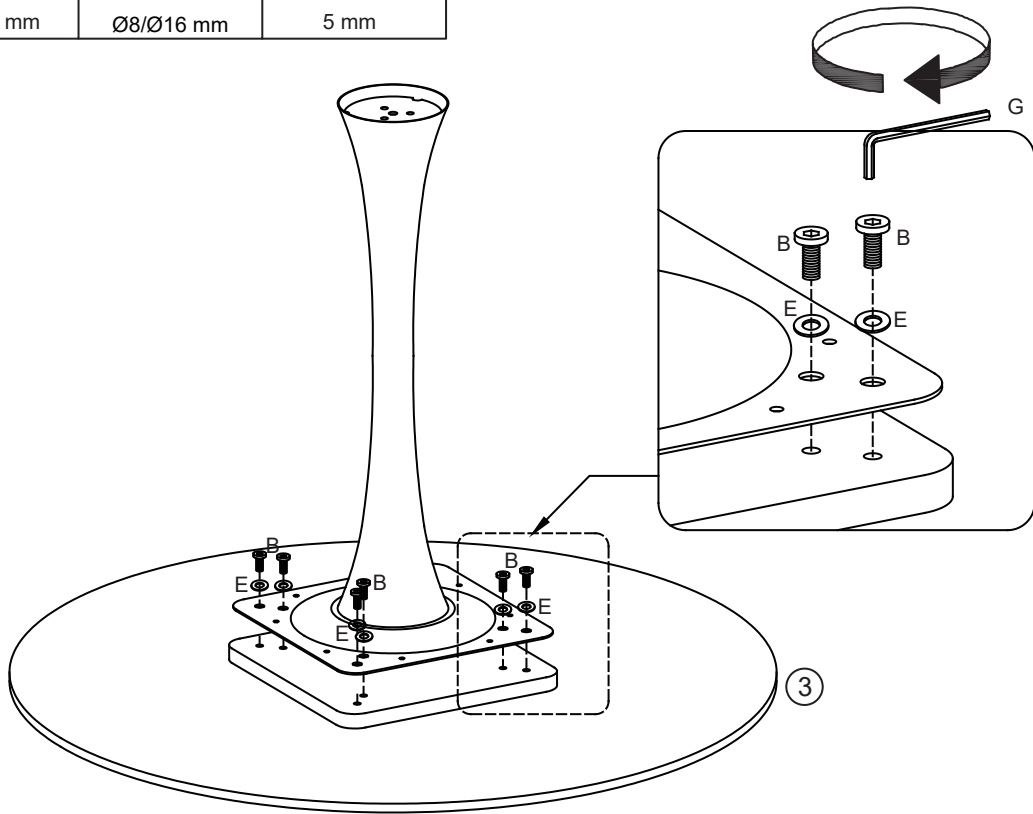

Marly ronde eettafel keramiek - Ø90x75 cm

			✓
①	1	Ø490x70	
②	1	288x288x15	
③	1	Ø900x29	
④	1	Ø460x5.5	
⑤	1	Ø130x628	

			✓
①	1	Ø490x70	
②	1	288x288x15	
③	1	900x900x29	
④	1	Ø460x5.5	
⑤	1	Ø130x628	

<p>A x 6</p>  <p>M8x30 mm</p>	<p>B x 8</p>  <p>M8x20 mm</p>	<p>C x 1</p>  <p>M10x90 mm</p>	<p>D x 6</p>  <p>Ø9/Ø13 mm</p>	<p>E x 14</p>  <p>Ø8/Ø16 mm</p>
<p>F x 1</p>  <p>6 mm</p>	<p>G x 1</p>  <p>5 mm</p>			

1

2

A x 3	D x 3	E x 3	G x 1
M8x30 mm	Ø9/Ø13 mm	Ø8/Ø16 mm	5 mm

3

B x 8  M8x20 mm	E x 8  Ø8/Ø16 mm	G x 1  5 mm
--	---	--

4

A x 3  M8x30 mm	D x 3  Ø9/Ø13 mm	E x 3  Ø8/Ø16 mm	G x 1  5 mm
--	---	---	--

5