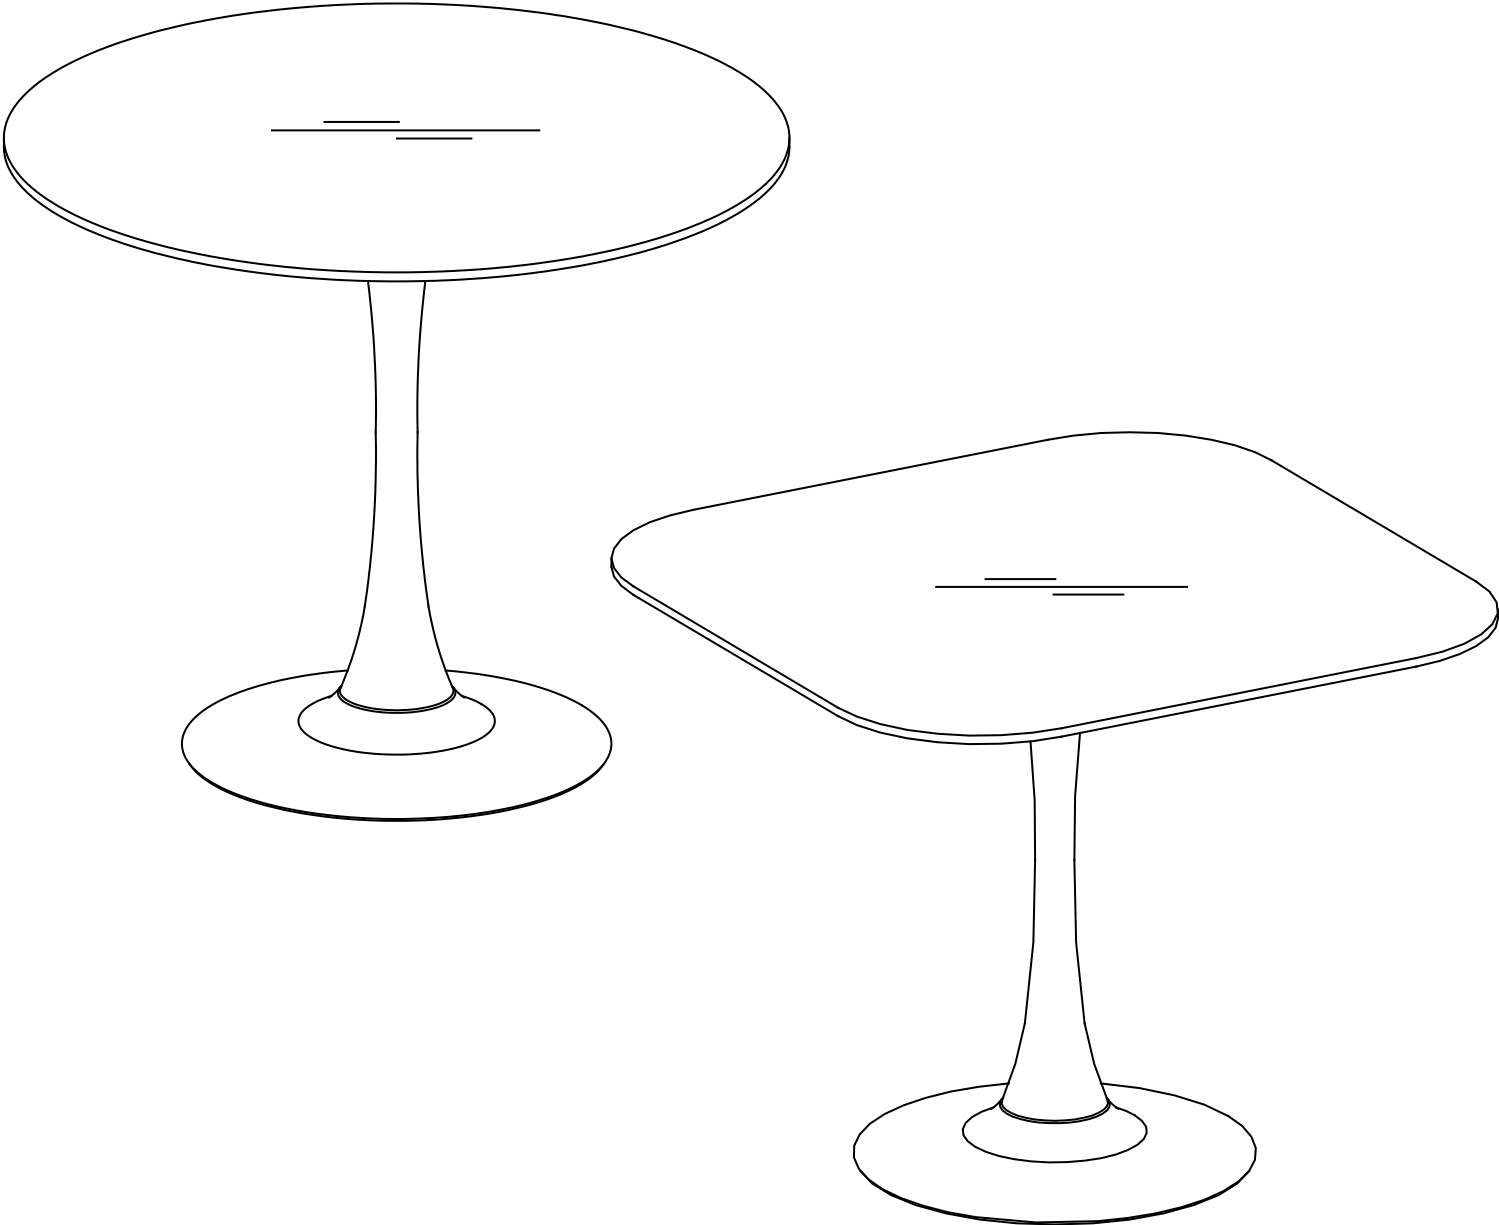

Marly ronde eettafel keramiek - Ø90x75 cm

			✓
①	1	Ø490x70	
②	1	288x288x15	
③	1	Ø900x29	
④	1	Ø460x5.5	
⑤	1	Ø130x628	

			✓
①	1	Ø490x70	
②	1	288x288x15	
③	1	900x900x29	
④	1	Ø460x5.5	
⑤	1	Ø130x628	

<p>A x 6</p>  <p>M8x30 mm</p>	<p>B x 8</p>  <p>M8x20 mm</p>	<p>C x 1</p>  <p>M10x90 mm</p>	<p>D x 6</p>  <p>Ø9/Ø13 mm</p>	<p>E x 14</p>  <p>Ø8/Ø16 mm</p>
<p>F x 1</p>  <p>6 mm</p>	<p>G x 1</p>  <p>5 mm</p>			

1

2

A x 3	D x 3	E x 3	G x 1
M8x30 mm	Ø9/Ø13 mm	Ø8/Ø16 mm	5 mm

3

B x 8  M8x20 mm	E x 8  Ø8/Ø16 mm	G x 1  5 mm
--	---	--

4

A x 3  M8x30 mm	D x 3  Ø9/Ø13 mm	E x 3  Ø8/Ø16 mm	G x 1  5 mm
--	---	---	--

5