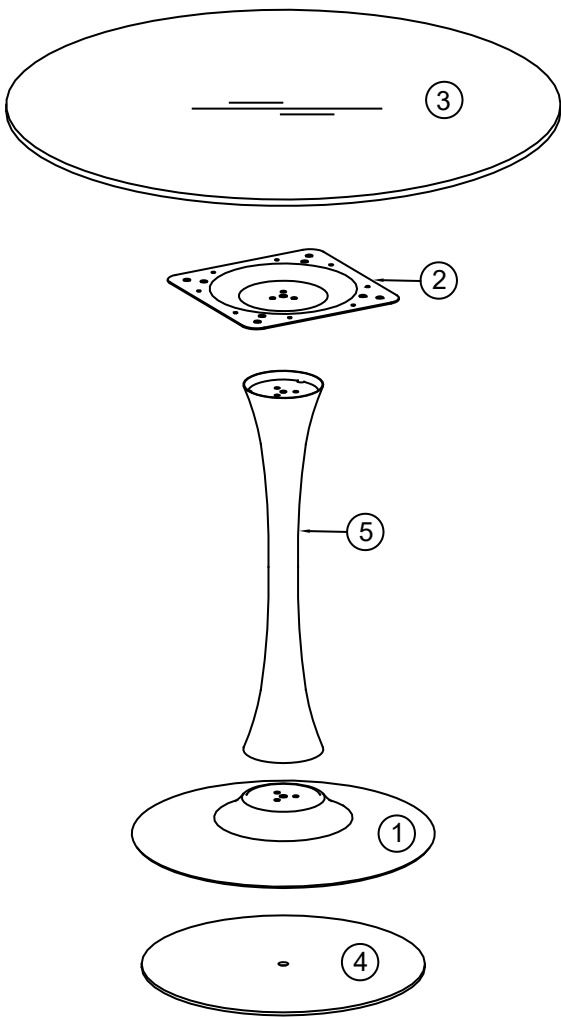

Marly ronde eettafel keramiek - Ø90x75 cm

			✓
①	1	Ø490x70	
②	1	288x288x15	
③	1	Ø900x29	
④	1	Ø460x5.5	
⑤	1	Ø130x628	

			✓
①	1	Ø490x70	
②	1	288x288x15	
③	1	900x900x29	
④	1	Ø460x5.5	
⑤	1	Ø130x628	

<p>A x 6</p>  <p>M8x30 mm</p>	<p>B x 8</p>  <p>M8x20 mm</p>	<p>C x 1</p>  <p>M10x90 mm</p>	<p>D x 6</p>  <p>Ø9/Ø13 mm</p>	<p>E x 14</p>  <p>Ø8/Ø16 mm</p>
<p>F x 1</p>  <p>6 mm</p>	<p>G x 1</p>  <p>5 mm</p>			

1

2

A x 3	D x 3	E x 3	G x 1
M8x30 mm	Ø9/Ø13 mm	Ø8/Ø16 mm	5 mm

3

B x 8  M8x20 mm	E x 8  Ø8/Ø16 mm	G x 1  5 mm
--	---	--

4

A x 3  M8x30 mm	D x 3  Ø9/Ø13 mm	E x 3  Ø8/Ø16 mm	G x 1  5 mm
--	---	---	--

5