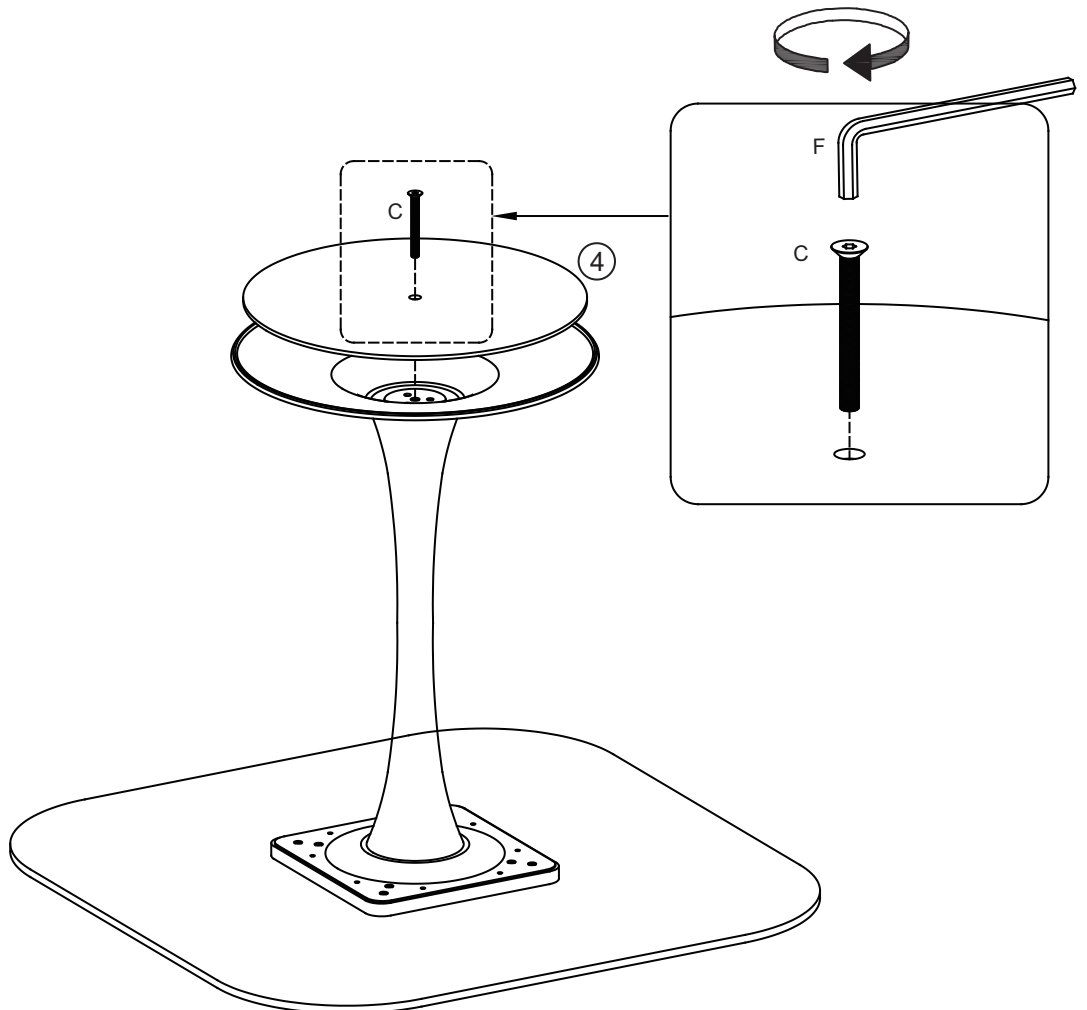

Marly ronde eettafel keramiek - Ø90x75 cm

			✓
①	1	Ø490x70	
②	1	288x288x15	
③	1	Ø900x29	
④	1	Ø460x5.5	
⑤	1	Ø130x628	

			✓
①	1	Ø490x70	
②	1	288x288x15	
③	1	900x900x29	
④	1	Ø460x5.5	
⑤	1	Ø130x628	

<p>A x 6</p>  <p>M8x30 mm</p>	<p>B x 8</p>  <p>M8x20 mm</p>	<p>C x 1</p>  <p>M10x90 mm</p>	<p>D x 6</p>  <p>Ø9/Ø13 mm</p>	<p>E x 14</p>  <p>Ø8/Ø16 mm</p>
<p>F x 1</p>  <p>6 mm</p>	<p>G x 1</p>  <p>5 mm</p>			

1

2

A x 3	D x 3	E x 3	G x 1
M8x30 mm	Ø9/Ø13 mm	Ø8/Ø16 mm	5 mm

3

B x 8  M8x20 mm	E x 8  Ø8/Ø16 mm	G x 1  5 mm
--	---	--

4

A x 3  M8x30 mm	D x 3  Ø9/Ø13 mm	E x 3  Ø8/Ø16 mm	G x 1  5 mm
--	---	---	--

5