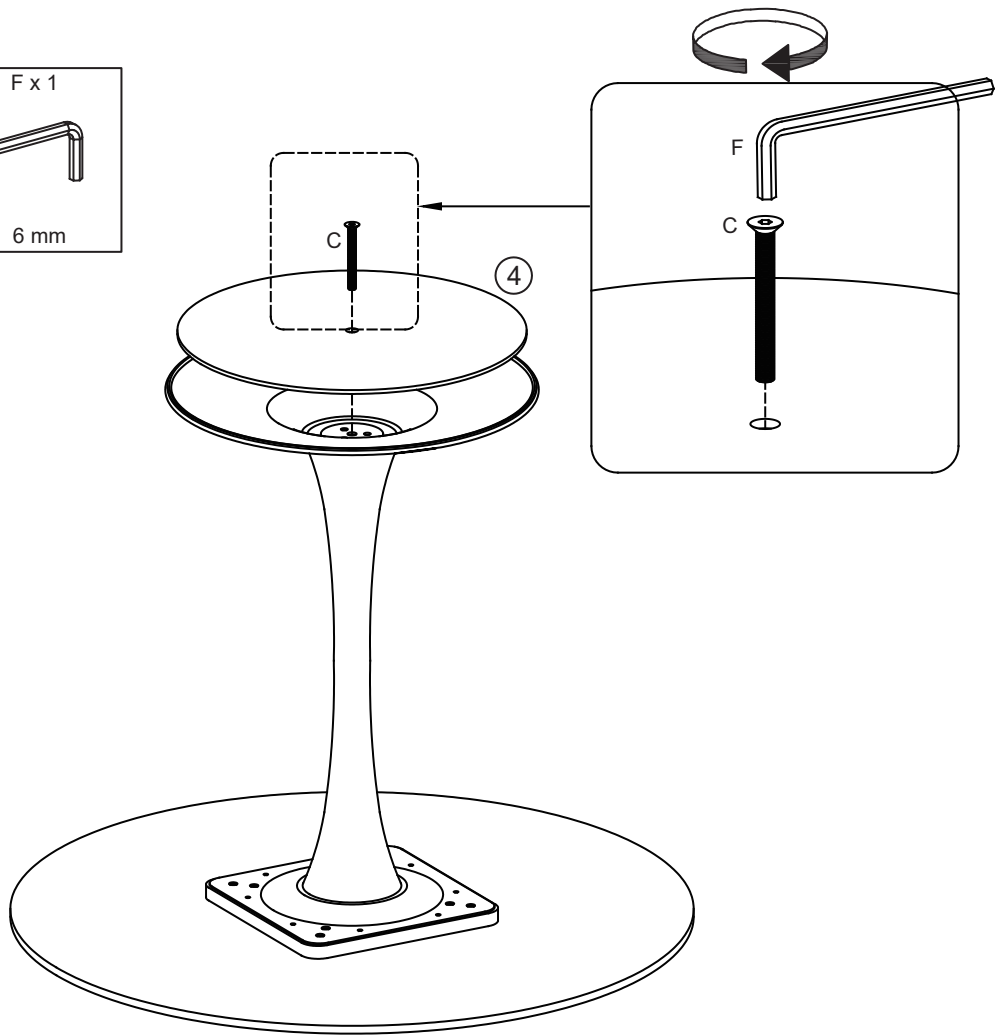

Marly ronde eettafel keramiek - Ø90x75 cm

			✓
①	1	Ø490x70	
②	1	288x288x15	
③	1	Ø900x29	
④	1	Ø460x5.5	
⑤	1	Ø130x628	

			✓
①	1	Ø490x70	
②	1	288x288x15	
③	1	900x900x29	
④	1	Ø460x5.5	
⑤	1	Ø130x628	

<p>A x 6</p>  <p>M8x30 mm</p>	<p>B x 8</p>  <p>M8x20 mm</p>	<p>C x 1</p>  <p>M10x90 mm</p>	<p>D x 6</p>  <p>Ø9/Ø13 mm</p>	<p>E x 14</p>  <p>Ø8/Ø16 mm</p>
<p>F x 1</p>  <p>6 mm</p>	<p>G x 1</p>  <p>5 mm</p>			

1

2

A x 3	D x 3	E x 3	G x 1
M8x30 mm	Ø9/Ø13 mm	Ø8/Ø16 mm	5 mm

3

B x 8  M8x20 mm	E x 8  Ø8/Ø16 mm	G x 1  5 mm
--	---	--

4

A x 3  M8x30 mm	D x 3  Ø9/Ø13 mm	E x 3  Ø8/Ø16 mm	G x 1  5 mm
--	---	---	--

5