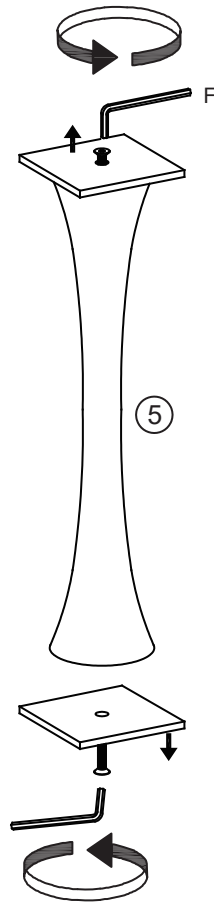

Marly ronde eettafel keramiek - Ø90x75 cm

			✓
①	1	Ø490x70	
②	1	288x288x15	
③	1	Ø900x29	
④	1	Ø460x5.5	
⑤	1	Ø130x628	

			✓
①	1	Ø490x70	
②	1	288x288x15	
③	1	900x900x29	
④	1	Ø460x5.5	
⑤	1	Ø130x628	

<p>A x 6</p>  <p>M8x30 mm</p>	<p>B x 8</p>  <p>M8x20 mm</p>	<p>C x 1</p>  <p>M10x90 mm</p>	<p>D x 6</p>  <p>Ø9/Ø13 mm</p>	<p>E x 14</p>  <p>Ø8/Ø16 mm</p>
<p>F x 1</p>  <p>6 mm</p>	<p>G x 1</p>  <p>5 mm</p>			

1

2

A x 3	D x 3	E x 3	G x 1
M8x30 mm	Ø9/Ø13 mm	Ø8/Ø16 mm	5 mm

3

B x 8  M8x20 mm	E x 8  Ø8/Ø16 mm	G x 1  5 mm
--	---	--

4

A x 3  M8x30 mm	D x 3  Ø9/Ø13 mm	E x 3  Ø8/Ø16 mm	G x 1  5 mm
--	---	---	--

5