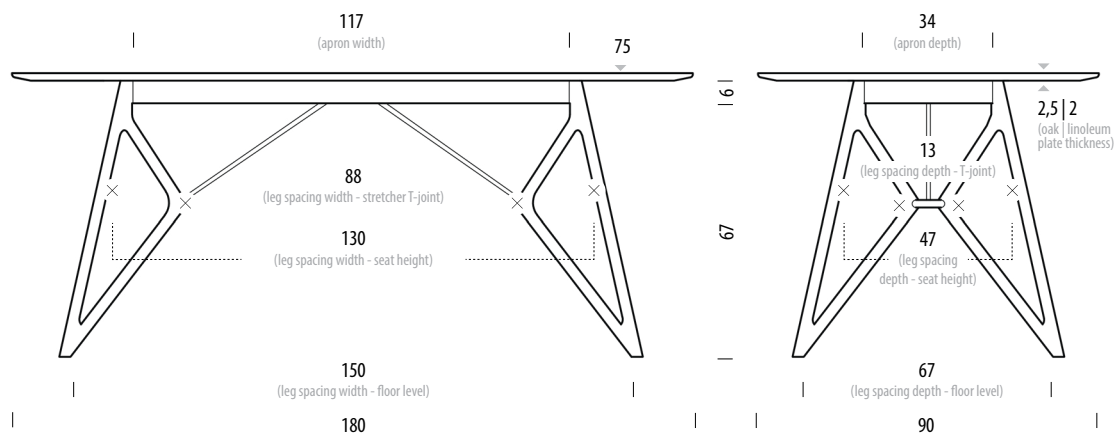

## Basic info

<b>Design</b>	Salih Teskeredžić	
<b>Product size</b>	W: 180, D: 90, H: 75	
<b>Packaging</b>	W: 185, D: 97, H: 13,5	
<b>Volume</b>	0,24 m <sup>3</sup>	
<b>Net weight</b>	44 kg	33 kg
<b>Gross weight</b>	49,4 kg (oak)	38,3 kg (linoleum)

Item no. 03C / 0A0

Leg spacing	Width	Depth	Height
Floor level	150	67	
Seat height	130	47	
Stretcher T-joint	88	13	
Apron	117	34	

Assembly 15 min / 2 persons

Plate	Thickness
	2 / 2,5