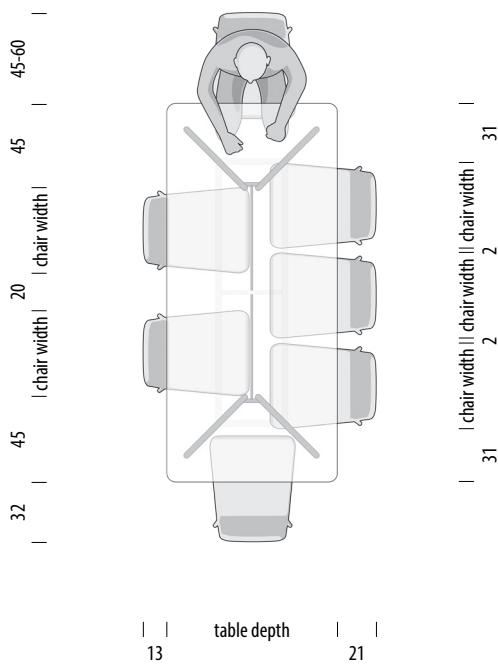

# Tink table

Seating overview - Ena chair | W: 45, D: 56, H: 84

0cm 100 140 160 180 200 220 240

Scale: 1:40

Version: 7-1-2022

**Tink table 160 x 90**  
Item no: 03B / 09F

**Size (cm)**  
W: 160 D: 90 H: 75

deepest chair fit  
4 chairs

max. seating places  
6 chairs

**Tink table 180 x 90**  
Item no: 03C / 0A0

**Size (cm)**  
W: 180 D: 90 H: 75

deepest chair fit  
6 chairs

max. seating places  
8 chairs

**Tink table 200 x 90**  
Item no: 03D / 0A1

**Size (cm)**  
W: 200 D: 90 H: 75

deepest chair fit  
6 chairs

max. seating places  
8 chairs

**Tink table 220 x 90**  
Item no: 03E / 0A2

**Size (cm)**  
W: 220 D: 90 H: 75

deepest chair fit  
8 chairs

max. seating places  
10 chairs