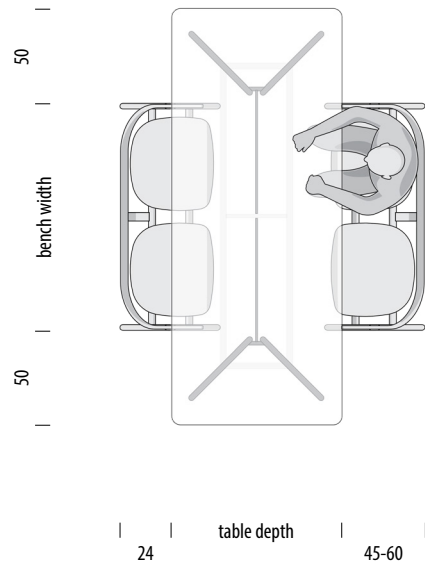

# Tink table

Seating overview - Ava bench | W: 120, D: 53, H: 77,5

0cm 100 140 160 180 200 220 240

Scale: 1:40

Version: 7-1-2022

**Tink table 160 x 90**      **Size (cm)**  
 Item no: 03B / 09F      W: 160      D: 90      H: 75

**Tink table 180 x 90**      **Size (cm)**  
 Item no: 03C / 0A0      W: 180      D: 90      H: 75

**Tink table 200 x 90**      **Size (cm)**  
 Item no: 03D / 0A1      W: 200      D: 90      H: 75

**Tink table 220 x 90**      **Size (cm)**  
 Item no: 03E / 0A2      W: 220      D: 90      H: 75

# Tink table

Seating overview - Fawn chair | W: 48, D: 48, H: 79

0cm 100 140 160 180 200 220 240

Scale: 1:40

Version: 7-1-2022

**Tink table 160 x 90**  
Item no: 03B / 09F

**Size (cm)**  
W: 160 D: 90 H: 75