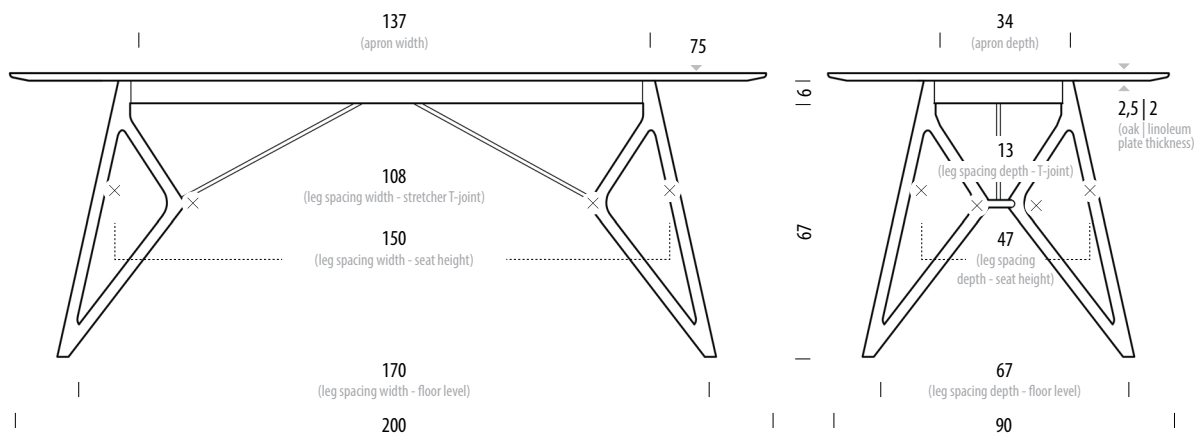

## Basic info

<b>Design</b>	Salih Teskeredžić	
<b>Product size</b>	W: 200, D: 90, H: 75	
<b>Packaging</b>	W: 205, D: 97, H: 13,5	
<b>Volume</b>	0,27 m <sup>3</sup>	
<b>Net weight</b>	47,9 kg	36 kg
<b>Gross weight</b>	53,8 kg (oak)	41,9 kg (linoleum)

Item no. 03D / OA1

Assembly 15 min / 2 persons

Leg spacing	Width	Depth	Height
Floor level	170	67	
Seat height	150	47	
Stretcher T-joint	108	13	
Apron	137	34	

Plate	Thickness
	2 / 2,5