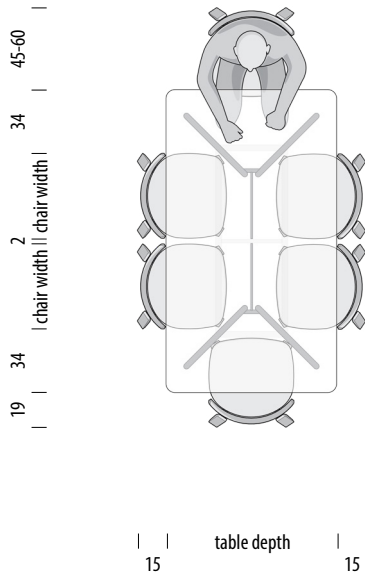

# Tink table

Seating overview - Fawn chair | W: 48, D: 48, H: 79

0cm 100 140 160 180 200 220 240

Scale: 1:40

Version: 7-1-2022

**Tink table 160 x 90**  
Item no: 03B / 09F

**Size (cm)**  
W: 160 D: 90 H: 75

**Size (cm)**  
W: 200 D: 90 H: 75

**Tink table 220 x 90**  
Item no: 03E / 0A2

**Size (cm)**  
W: 220 D: 90 H: 75

deepest chair fit  
8 chairs

max. seating places  
10 chairs

# Tink table

Seating overview - Nora chair | W: 45, D: 47, H: 79

0cm 100 140 160 180 200 220 240

Scale: 1:40

Version: 7-1-2022

**Tink table 160 x 90**  
Item no: 03B / 09F

**Size (cm)**  
W: 160 D: 90 H: 75

**Tink table 180 x 90**  
Item no: 03C / 0A0

**Size (cm)**  
W: 180 D: 90 H: 75

deepest chair fit  
6 chairs

↔

max. seating places  
8 chairs

**Tink table 200 x 90**  
Item no: 03D / 0A1

**Size (cm)**  
W: 200 D: 90 H: 75