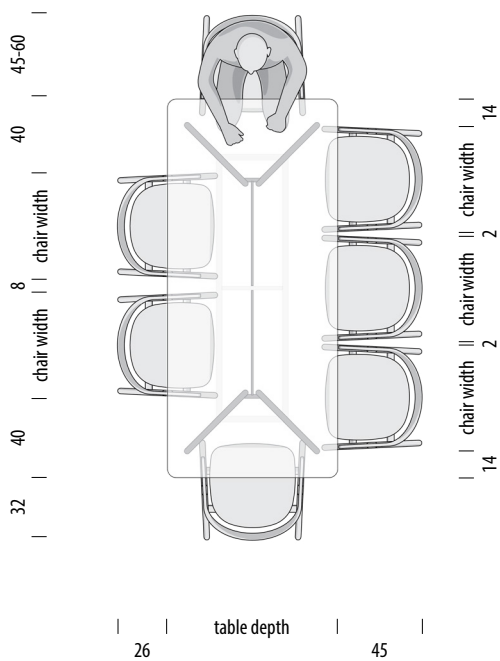

## Basic info

<b>Design</b>	Salih Teskeredžić	
<b>Product size</b>	W: 200, D: 90, H: 75	
<b>Packaging</b>	W: 205, D: 97, H: 13,5	
<b>Volume</b>	0,27 m <sup>3</sup>	
<b>Net weight</b>	47,9 kg	36 kg
<b>Gross weight</b>	53,8 kg (oak)	41,9 kg (linoleum)

## Basic info

<b>Design</b>	Salih Teskeredžić	
<b>Product size</b>	W: 220, D: 90, H: 75	
<b>Packaging</b>	W: 225, D: 97, H: 13,5	
<b>Volume</b>	0,30 m <sup>3</sup>	
<b>Net weight</b>	50,5 kg	38 kg
<b>Gross weight</b>	56,9 kg (oak)	44,4 kg (linoleum)

# Tink table

Seating overview - Ava chair | W: 56, D: 53, H: 77

0cm 100 140 160 180 200 220 240

Scale: 1:40

Version: 7-1-2022

**Tink table 160 x 90** Size (cm)  
Item no: 03B / 09F W: 160 D: 90 H: 75

deepest chair fit 4 chairs ↔ max. seating places 6 chairs

**Tink table 180 x 90** Size (cm)  
Item no: 03C / 0A0 W: 180 D: 90 H: 75

**Tink table 200 x 90** Size (cm)  
Item no: 03D / 0A1 W: 200 D: 90 H: 75

deepest chair fit 6 chairs ↔ max. seating places 8 chairs