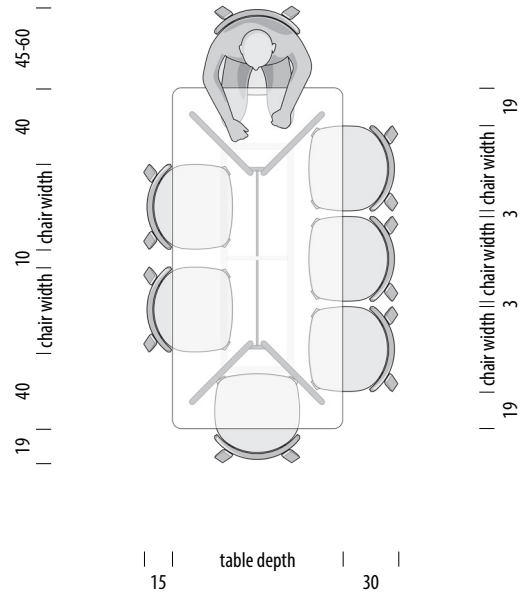

# Tink table

Seating overview - Nora chair | W: 45, D: 47, H: 79

0cm 100 140 160 180 200 220 240

Scale: 1:40

Version: 7-1-2022

**Tink table 160 x 90**  
Item no: 03B / 09F

**Size (cm)**  
W: 160 D: 90 H: 75

**Tink table 180 x 90**  
Item no: 03C / 0A0

**Size (cm)**  
W: 180 D: 90 H: 75

deepest chair fit  
6 chairs

↔

max. seating places  
8 chairs

**Tink table 200 x 90**  
Item no: 03D / 0A1

**Size (cm)**  
W: 200 D: 90 H: 75