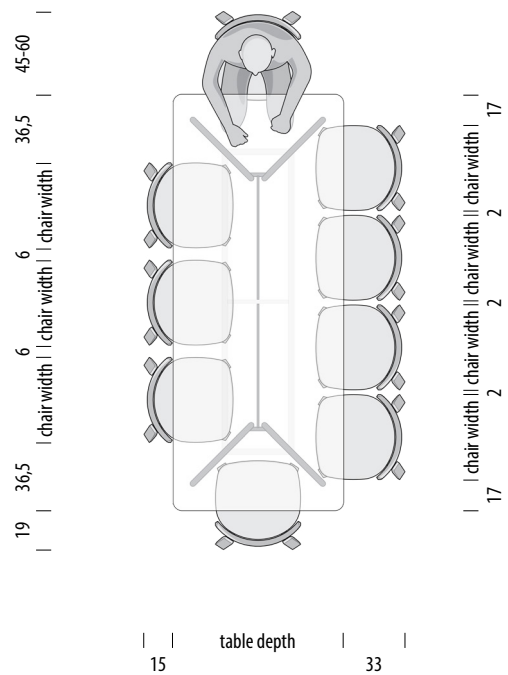

# Tink table

Seating overview - Nora chair | W: 45, D: 47, H: 79

0cm 100 140 160 180 200 220 240

Scale: 1:40

Version: 7-1-2022

**Tink table 160 x 90**  
Item no: 03B / 09F

**Size (cm)**  
W: 160 D: 90 H: 75

**Tink table 180 x 90**  
Item no: 03C / 0A0

**Size (cm)**  
W: 180 D: 90 H: 75

deepest chair fit  
6 chairs

↔

max. seating places  
8 chairs

**Tink table 200 x 90**  
Item no: 03D / 0A1

**Size (cm)**  
W: 200 D: 90 H: 75

deepest chair fit  
6 chairs

↔

max. seating places  
8 chairs

**Tink table 220 x 90**  
Item no: 03E / 0A2

**Size (cm)**  
W: 220 D: 90 H: 75

deepest chair fit  
8 chairs

↔

max. seating places  
10 chairs

# Tink table

Seating overview - Ena chair | W: 45, D: 56, H: 84

0cm 100 140 160 180 200 220 240

Scale: 1:40

Version: 7-1-2022

**Tink table 160 x 90**  
Item no: 03B / 09F

**Size (cm)**  
W: 160 D: 90 H: 75

deepest chair fit  
4 chairs