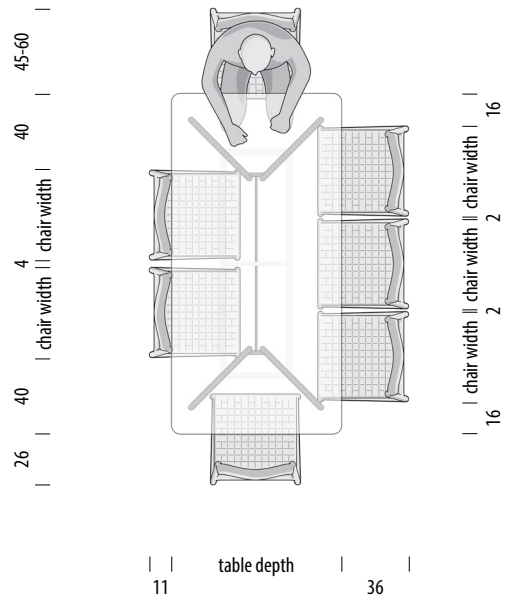

**Tink table 180 x 90**      **Size (cm)**  
 Item no: 03C / 0A0      W: 180      D: 90      H: 75

**Tink table 200 x 90**      **Size (cm)**  
 Item no: 03D / 0A1      W: 200      D: 90      H: 75

**Tink table 220 x 90**      **Size (cm)**  
 Item no: 03E / 0A2      W: 220      D: 90      H: 75

# Tink table

Seating overview - Fawn chair | W: 48, D: 48, H: 79

0cm 100 140 160 180 200 220 240

Scale: 1:40

Version: 7-1-2022

**Tink table 160 x 90**  
Item no: 03B / 09F

**Size (cm)**  
W: 160 D: 90 H: 75

deepest chair fit  
4 chairs

max. seating places  
6 chairs

**Tink table 180 x 90**  
Item no: 03C / 0A0

**Size (cm)**  
W: 180 D: 90 H: 75

deepest chair fit  
6 chairs

max. seating places  
8 chairs

**Tink table 200 x 90**  
Item no: 03D / 0A1

**Size (cm)**  
W: 200 D: 90 H: 75

**Tink table 220 x 90**  
Item no: 03E / 0A2

**Size (cm)**  
W: 220 D: 90 H: 75

deepest chair fit  
8 chairs

max. seating places  
10 chairs