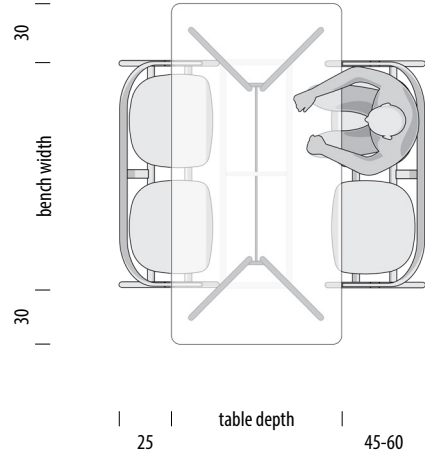

## Basic info

<b>Design</b>	Salih Teskeredžić	
<b>Product size</b>	W: 220, D: 90, H: 75	
<b>Packaging</b>	W: 225, D: 97, H: 13,5	
<b>Volume</b>	0,30 m <sup>3</sup>	
<b>Net weight</b>	50,5 kg	38 kg
<b>Gross weight</b>	56,9 kg (oak)	44,4 kg (linoleum)

# Tink table

Seating overview - Ava bench | W: 120, D: 53, H: 77,5

0cm 100 140 160 180 200 220 240

Scale: 1:40

Version: 7-1-2022

**Tink table 160 x 90**      **Size (cm)**  
 Item no: 03B / 09F      W: 160      D: 90      H: 75

**Tink table 180 x 90**      **Size (cm)**  
 Item no: 03C / 0A0      W: 180      D: 90      H: 75

**Tink table 200 x 90**      **Size (cm)**  
 Item no: 03D / 0A1      W: 200      D: 90      H: 75

**Tink table 220 x 90**      **Size (cm)**  
 Item no: 03E / 0A2      W: 220      D: 90      H: 75