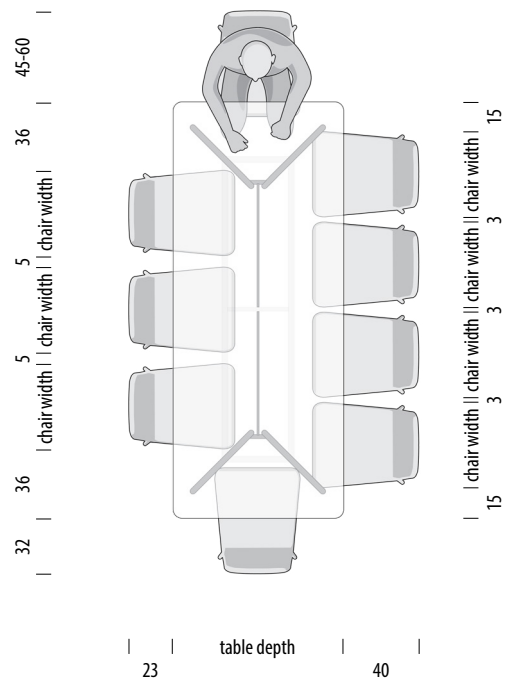

# Tink table

Seating overview - Ena chair | W: 45, D: 56, H: 84

0cm 100 140 160 180 200 220 240

Scale: 1:40

Version: 7-1-2022

**Tink table 160 x 90**  
Item no: 03B / 09F

**Size (cm)**  
W: 160 D: 90 H: 75

deepest chair fit  
4 chairs

max. seating places  
6 chairs

**Tink table 180 x 90**  
Item no: 03C / 0A0

**Size (cm)**  
W: 180 D: 90 H: 75

deepest chair fit  
6 chairs

max. seating places  
8 chairs

**Tink table 200 x 90**  
Item no: 03D / 0A1

**Size (cm)**  
W: 200 D: 90 H: 75

deepest chair fit  
6 chairs

max. seating places  
8 chairs

**Tink table 220 x 90**  
Item no: 03E / 0A2

**Size (cm)**  
W: 220 D: 90 H: 75

deepest chair fit  
8 chairs

max. seating places  
10 chairs