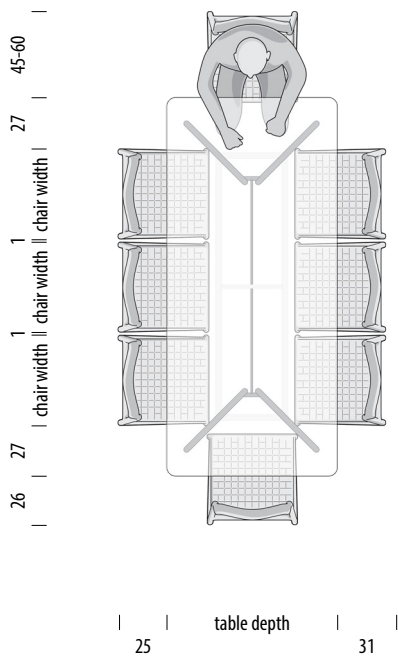

Tink table 200 x 90
Item no: 03D / 0A1

Size (cm)
W: 200 D: 90 H: 75