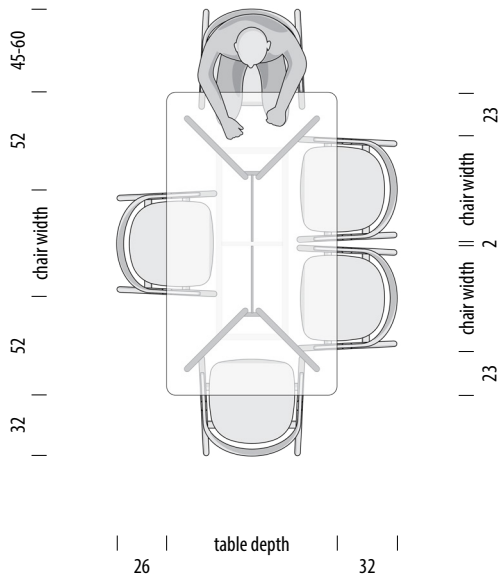

## Basic info

<b>Design</b>	Salih Teskeredžić	
<b>Product size</b>	W: 220, D: 90, H: 75	
<b>Packaging</b>	W: 225, D: 97, H: 13,5	
<b>Volume</b>	0,30 m <sup>3</sup>	
<b>Net weight</b>	50,5 kg	38 kg
<b>Gross weight</b>	56,9 kg (oak)	44,4 kg (linoleum)

deepest chair fit 4 chairs ↔ max. seating places 6 chairs

**Tink table 180 x 90**  
Item no: 03C / 0A0

<b>Size (cm)</b>			
W: 180	D: 90	H: 75	

**Tink table 200 x 90**  
Item no: 03D / 0A1

<b>Size (cm)</b>			
W: 200	D: 90	H: 75	

# Tink table

Seating overview - Ava chair | W: 56, D: 53, H: 77

0cm 100 140 160 180 200 220 240

Scale: 1:40

Version: 7-1-2022

**Tink table 160 x 90** Size (cm)  
Item no: 03B / 09F W: 160 D: 90 H: 75

deepest chair fit 4 chairs ↔ max. seating places 6 chairs

**Tink table 180 x 90** Size (cm)  
Item no: 03C / 0A0 W: 180 D: 90 H: 75

**Tink table 200 x 90** Size (cm)  
Item no: 03D / 0A1 W: 200 D: 90 H: 75

deepest chair fit 6 chairs ↔ max. seating places 8 chairs