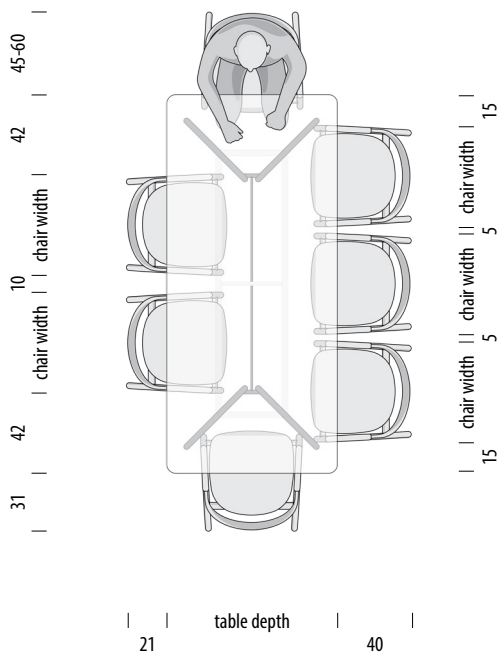

## Basic info

<b>Design</b>	Salih Teskeredžić	
<b>Product size</b>	W: 220, D: 90, H: 75	
<b>Packaging</b>	W: 225, D: 97, H: 13,5	
<b>Volume</b>	0,30 m <sup>3</sup>	
<b>Net weight</b>	50,5 kg	38 kg
<b>Gross weight</b>	56,9 kg (oak)	44,4 kg (linoleum)

# Tink table

Seating overview - Muna chair | W: 53, D: 53, H: 75

0cm 100 140 160 180 200 220 240

Scale: 1:40

Version: 7-1-2022

**Tink table 160 x 90**  
Item no: 03B / 09F

<b>Size (cm)</b>			
W: 160	D: 90	H: 75	

deepest chair fit 4 chairs ↔ max. seating places 6 chairs

**Tink table 180 x 90**  
Item no: 03C / 0A0

<b>Size (cm)</b>			
W: 180	D: 90	H: 75	

**Tink table 200 x 90**  
Item no: 03D / 0A1

<b>Size (cm)</b>			
W: 200	D: 90	H: 75	

deepest chair fit 6 chairs ↔ max. seating places 8 chairs

**Tink table 220 x 90**  
Item no: 03E / 0A2

<b>Size (cm)</b>			
W: 220	D: 90	H: 75	