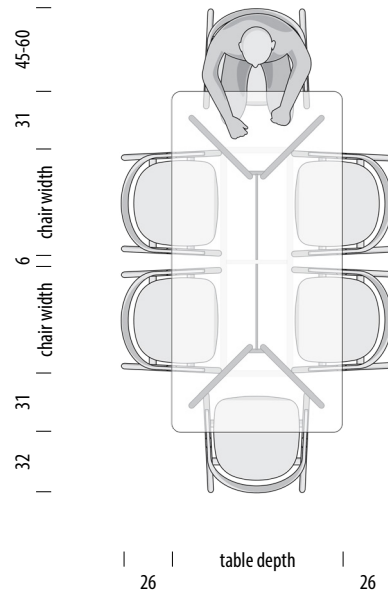

## Basic info

<b>Design</b>	Salih Teskeredžić	
<b>Product size</b>	W: 220, D: 90, H: 75	
<b>Packaging</b>	W: 225, D: 97, H: 13,5	
<b>Volume</b>	0,30 m <sup>3</sup>	
<b>Net weight</b>	50,5 kg	38 kg
<b>Gross weight</b>	56,9 kg (oak)	44,4 kg (linoleum)

deepest chair fit 4 chairs ↔ max. seating places 6 chairs

**Tink table 180 x 90**  
Item no: 03C / 0A0

<b>Size (cm)</b>			
W: 180	D: 90	H: 75	

**Tink table 200 x 90**  
Item no: 03D / 0A1

<b>Size (cm)</b>			
W: 200	D: 90	H: 75	

# Tink table

Seating overview - Ava chair | W: 56, D: 53, H: 77

0cm 100 140 160 180 200 220 240

Scale: 1:40

Version: 7-1-2022

**Tink table 160 x 90** Size (cm)  
Item no: 03B / 09F W: 160 D: 90 H: 75

deepest chair fit 4 chairs ↔ max. seating places 6 chairs

**Tink table 180 x 90** Size (cm)  
Item no: 03C / 0A0 W: 180 D: 90 H: 75

**Tink table 200 x 90** Size (cm)  
Item no: 03D / 0A1 W: 200 D: 90 H: 75

deepest chair fit 6 chairs ↔ max. seating places 8 chairs