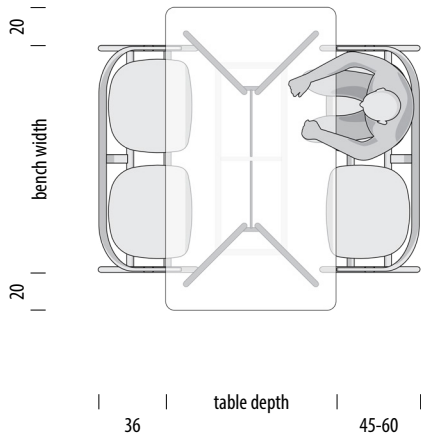

# Tink table

Seating overview - Ava bench | W: 120, D: 53, H: 77,5

0cm 100 140 160 180 200 220 240

Scale: 1:40

Version: 7-1-2022

**Tink table 160 x 90**      **Size (cm)**  
 Item no: 03B / 09F      W: 160      D: 90      H: 75

**Tink table 180 x 90**      **Size (cm)**  
 Item no: 03C / 0A0      W: 180      D: 90      H: 75

**Tink table 200 x 90**      **Size (cm)**  
 Item no: 03D / 0A1      W: 200      D: 90      H: 75

**Tink table 220 x 90**      **Size (cm)**  
 Item no: 03E / 0A2      W: 220      D: 90      H: 75