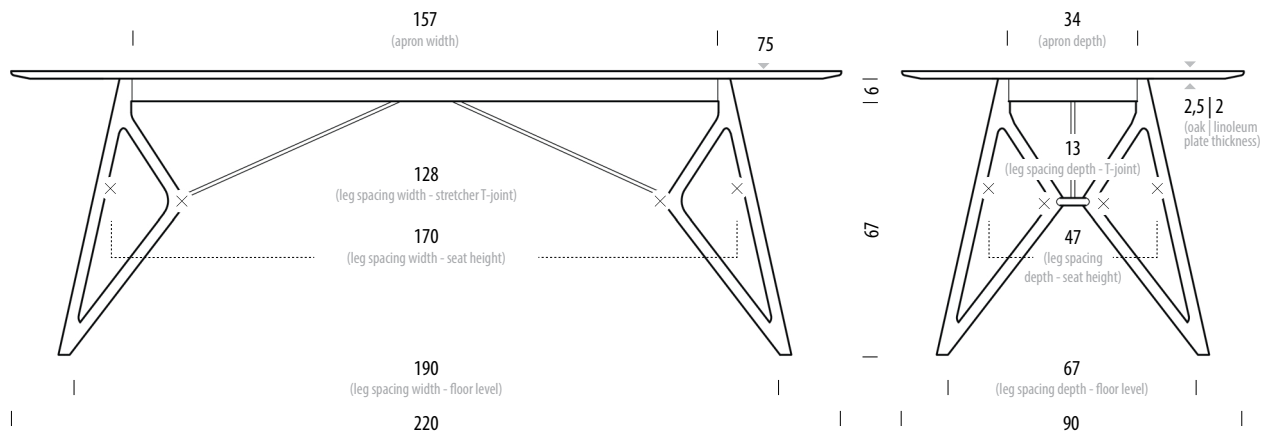

## Basic info

<b>Design</b>	Salih Teskeredžić	
<b>Product size</b>	W: 220, D: 90, H: 75	
<b>Packaging</b>	W: 225, D: 97, H: 13,5	
<b>Volume</b>	0,30 m <sup>3</sup>	
<b>Net weight</b>	50,5 kg	38 kg
<b>Gross weight</b>	56,9 kg (oak)	44,4 kg (linoleum)

Item no. 03E / OA2

Assembly 15 min / 2 persons

Leg spacing	Width	Depth	Height
Floor level	190	67	
Seat height	170	47	
Stretcher T-joint	128	13	
Apron	157	34	

Plate	Thickness
	2 / 2,5