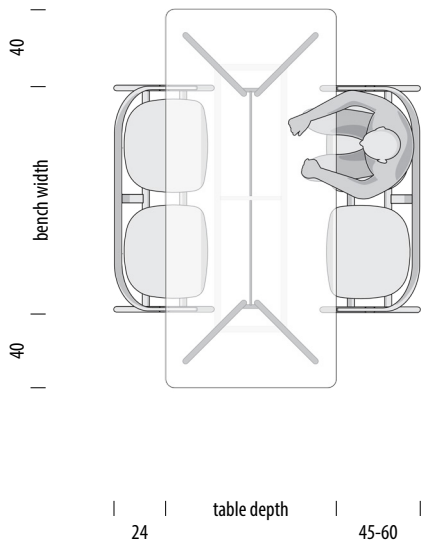

# Tink table

Seating overview - Ava bench | W: 120, D: 53, H: 77,5

0cm 100 140 160 180 200 220 240

Scale: 1:40

Version: 7-1-2022

**Tink table 160 x 90**      **Size (cm)**  
 Item no: 03B / 09F      W: 160      D: 90      H: 75

**Tink table 180 x 90**      **Size (cm)**  
 Item no: 03C / 0A0      W: 180      D: 90      H: 75

**Tink table 200 x 90**      **Size (cm)**  
 Item no: 03D / 0A1      W: 200      D: 90      H: 75

**Tink table 220 x 90**      **Size (cm)**  
 Item no: 03E / 0A2      W: 220      D: 90      H: 75

# Tink table

Seating overview - Fawn chair | W: 48, D: 48, H: 79

0cm 100 140 160 180 200 220 240

Scale: 1:40

Version: 7-1-2022

**Tink table 160 x 90**  
Item no: 03B / 09F

**Size (cm)**  
W: 160 D: 90 H: 75