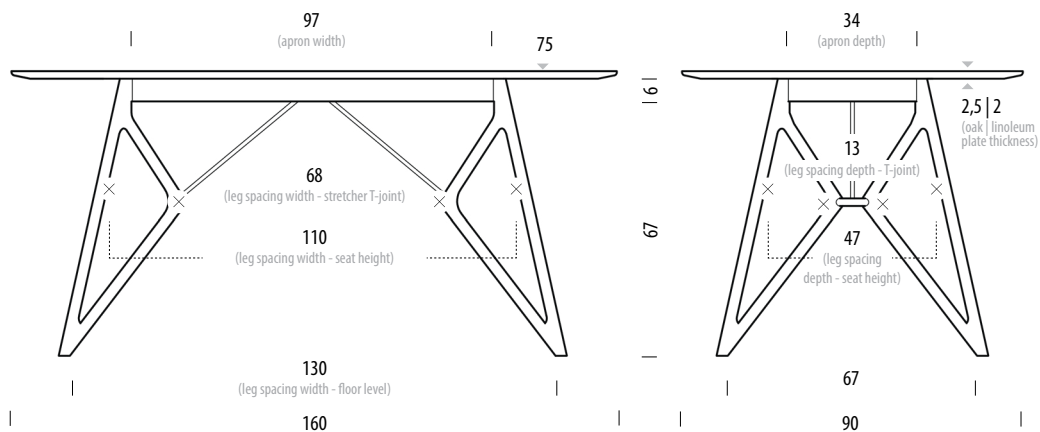

## Basic info

<b>Design</b>	Salih Teskeredžić	
<b>Product size</b>	W: 160, D: 90, H: 75	
<b>Packaging</b>	W: 165, D: 97, H: 13,5	
<b>Volume</b>	0,22 m <sup>3</sup>	
<b>Net weight</b>	40,8 kg	30,6 kg
<b>Gross weight</b>	45,6 kg	35,4 kg
	(oak)	(linoleum)

### Item no. 03B / 09F

Leg spacing	Width	Depth	Height
Floor level	130	67	
Seat height	110	47	
Stretcher T-joint	68	13	
Apron	97	34	

Assembly 15 min / 2 persons

Plate	Thickness
	2 / 2,5