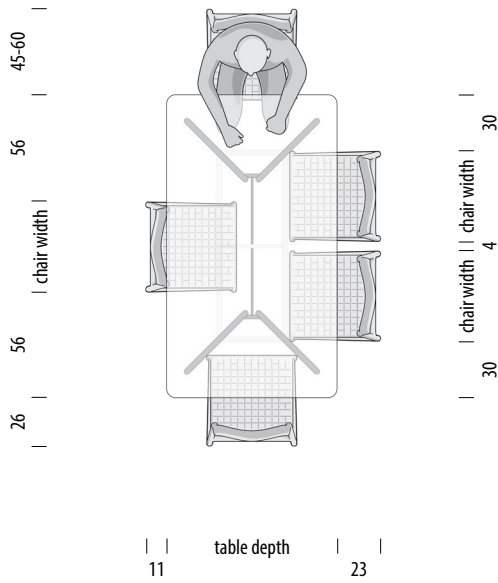

# Tink table

Seating overview - Ava bench | W: 120, D: 53, H: 77,5

0cm 100 140 160 180 200 220 240

Scale: 1:40

Version: 7-1-2022

**Tink table 160 x 90**      **Size (cm)**  
 Item no: 03B / 09F      W: 160      D: 90      H: 75

**Tink table 180 x 90**      **Size (cm)**  
 Item no: 03C / 0A0      W: 180      D: 90      H: 75

**Tink table 200 x 90**      **Size (cm)**  
 Item no: 03D / 0A1      W: 200      D: 90      H: 75

**Tink table 220 x 90**      **Size (cm)**  
 Item no: 03E / 0A2      W: 220      D: 90      H: 75

# Tink table

Seating overview - Fawn chair | W: 48, D: 48, H: 79

0cm 100 140 160 180 200 220 240

Scale: 1:40

Version: 7-1-2022

**Tink table 160 x 90**  
Item no: 03B / 09F

**Size (cm)**  
W: 160 D: 90 H: 75

deepest chair fit  
4 chairs

max. seating places  
6 chairs

**Tink table 180 x 90**  
Item no: 03C / 0A0

**Size (cm)**  
W: 180 D: 90 H: 75

deepest chair fit  
6 chairs

max. seating places  
8 chairs

**Tink table 200 x 90**  
Item no: 03D / 0A1