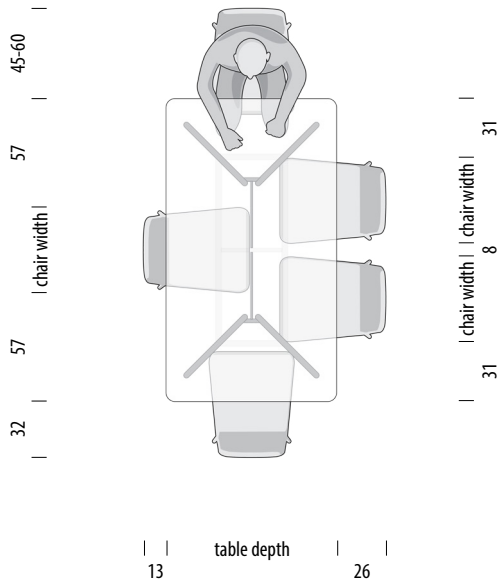

# Tink table

Seating overview - Nora chair | W: 45, D: 47, H: 79

0cm 100 140 160 180 200 220 240

Scale: 1:40

Version: 7-1-2022

**Tink table 160 x 90**  
Item no: 03B / 09F

**Size (cm)**  
W: 160 D: 90 H: 75

# Tink table

Seating overview - Ena chair | W: 45, D: 56, H: 84

0cm 100 140 160 180 200 220 240

Scale: 1:40

Version: 7-1-2022

**Tink table 160 x 90**  
Item no: 03B / 09F

**Size (cm)**  
W: 160 D: 90 H: 75

deepest chair fit  
4 chairs

max. seating places  
6 chairs

**Tink table 180 x 90**  
Item no: 03C / 0A0

**Size (cm)**  
W: 180 D: 90 H: 75

deepest chair fit  
6 chairs

max. seating places  
8 chairs

**Tink table 200 x 90**  
Item no: 03D / 0A1