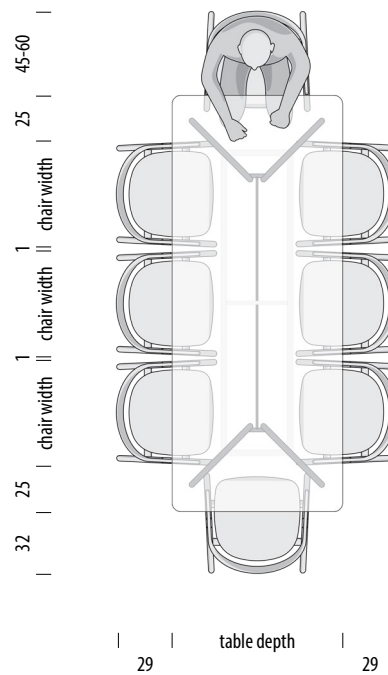

# Tink table

Seating overview - Ava chair | W: 56, D: 53, H: 77

0cm 100 140 160 180 200 220 240

Scale: 1:40

Version: 7-1-2022

**Tink table 160 x 90** Size (cm)  
Item no: 03B / 09F W: 160 D: 90 H: 75

deepest chair fit 4 chairs ↔ max. seating places 6 chairs

**Tink table 180 x 90** Size (cm)  
Item no: 03C / 0A0 W: 180 D: 90 H: 75

**Tink table 200 x 90** Size (cm)  
Item no: 03D / 0A1 W: 200 D: 90 H: 75

deepest chair fit 6 chairs ↔ max. seating places 8 chairs

**Tink table 220 x 90** Size (cm)  
Item no: 03E / 0A2 W: 220 D: 90 H: 75

# Tink table

Seating overview - Ava bench | W: 120, D: 53, H: 77,5

0cm 100 140 160 180 200 220 240

Scale: 1:40

Version: 7-1-2022

**Tink table 160 x 90**      **Size (cm)**  
 Item no: 03B / 09F      W: 160      D: 90      H: 75