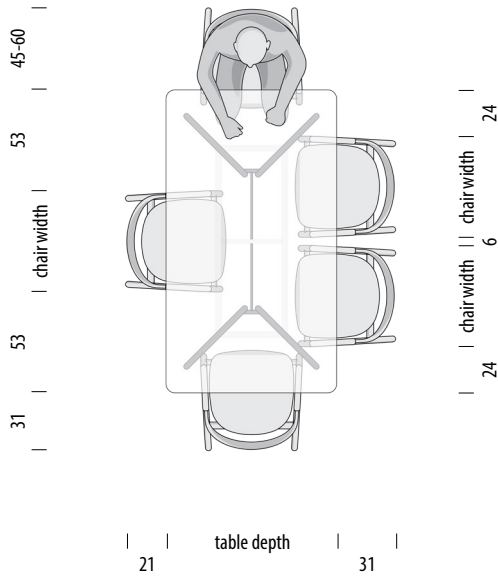

## Basic info

<b>Design</b>	Salih Teskeredžić	
<b>Product size</b>	W: 220, D: 90, H: 75	
<b>Packaging</b>	W: 225, D: 97, H: 13,5	
<b>Volume</b>	0,30 m <sup>3</sup>	
<b>Net weight</b>	50,5 kg	38 kg
<b>Gross weight</b>	56,9 kg (oak)	44,4 kg (linoleum)

# Tink table

Seating overview - Muna chair | W: 53, D: 53, H: 75

0cm 100 140 160 180 200 220 240

Scale: 1:40

Version: 7-1-2022

**Tink table 160 x 90**  
Item no: 03B / 09F

<b>Size (cm)</b>			
W: 160	D: 90	H: 75	

deepest chair fit 4 chairs ↔ max. seating places 6 chairs

**Tink table 180 x 90**  
Item no: 03C / 0A0

<b>Size (cm)</b>			
W: 180	D: 90	H: 75	

**Tink table 200 x 90**  
Item no: 03D / 0A1

<b>Size (cm)</b>			
W: 200	D: 90	H: 75	