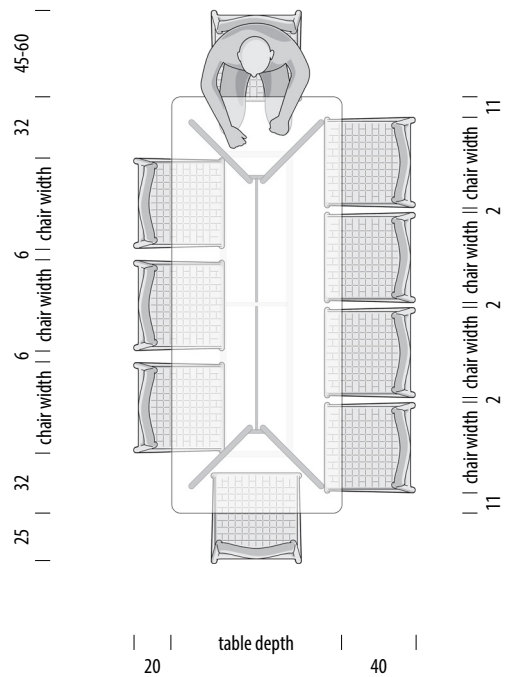

# Tink table

Seating overview - Fawn chair | W: 48, D: 48, H: 79

0cm 100 140 160 180 200 220 240

Scale: 1:40

Version: 7-1-2022

**Tink table 160 x 90**  
Item no: 03B / 09F

**Size (cm)**  
W: 160 D: 90 H: 75

deepest chair fit  
4 chairs

max. seating places  
6 chairs

**Tink table 180 x 90**  
Item no: 03C / 0A0

**Size (cm)**  
W: 180 D: 90 H: 75

deepest chair fit  
6 chairs

max. seating places  
8 chairs

**Tink table 200 x 90**  
Item no: 03D / 0A1

**Size (cm)**  
W: 200 D: 90 H: 75

**Tink table 220 x 90**  
Item no: 03E / 0A2

**Size (cm)**  
W: 220 D: 90 H: 75

deepest chair fit  
8 chairs

max. seating places  
10 chairs

# Tink table

Seating overview - Nora chair | W: 45, D: 47, H: 79

0cm 100 140 160 180 200 220 240

Scale: 1:40

Version: 7-1-2022

**Tink table 160 x 90**  
Item no: 03B / 09F

**Size (cm)**  
W: 160 D: 90 H: 75