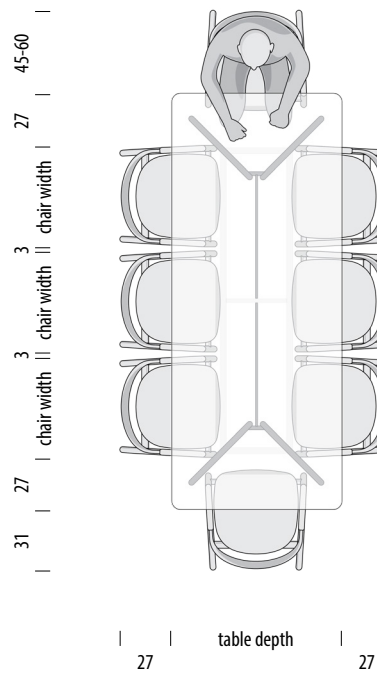

## Basic info

<b>Design</b>	Salih Teskeredžić	
<b>Product size</b>	W: 220, D: 90, H: 75	
<b>Packaging</b>	W: 225, D: 97, H: 13,5	
<b>Volume</b>	0,30 m <sup>3</sup>	
<b>Net weight</b>	50,5 kg	38 kg
<b>Gross weight</b>	56,9 kg (oak)	44,4 kg (linoleum)

# Tink table

Seating overview - Muna chair | W: 53, D: 53, H: 75

0cm 100 140 160 180 200 220 240

Scale: 1:40

Version: 7-1-2022

**Tink table 160 x 90**  
Item no: 03B / 09F

<b>Size (cm)</b>			
W: 160	D: 90	H: 75	

deepest chair fit 4 chairs ↔ max. seating places 6 chairs

**Tink table 180 x 90**  
Item no: 03C / 0A0

<b>Size (cm)</b>			
W: 180	D: 90	H: 75	

**Tink table 200 x 90**  
Item no: 03D / 0A1

<b>Size (cm)</b>			
W: 200	D: 90	H: 75	

# Tink table

Seating overview - Ava chair | W: 56, D: 53, H: 77

0cm 100 140 160 180 200 220 240

Scale: 1:40

Version: 7-1-2022

**Tink table 160 x 90** Size (cm)  
Item no: 03B / 09F W: 160 D: 90 H: 75

deepest chair fit 4 chairs ↔ max. seating places 6 chairs