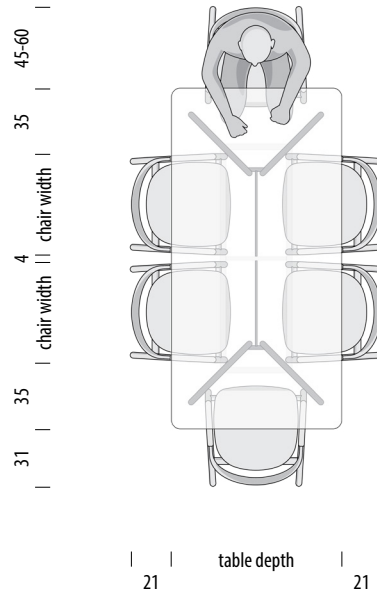

## Basic info

<b>Design</b>	Salih Teskeredžić	
<b>Product size</b>	W: 200, D: 90, H: 75	
<b>Packaging</b>	W: 205, D: 97, H: 13,5	
<b>Volume</b>	0,27 m <sup>3</sup>	
<b>Net weight</b>	47,9 kg	36 kg
<b>Gross weight</b>	53,8 kg (oak)	41,9 kg (linoleum)

## Basic info

<b>Design</b>	Salih Teskeredžić	
<b>Product size</b>	W: 220, D: 90, H: 75	
<b>Packaging</b>	W: 225, D: 97, H: 13,5	
<b>Volume</b>	0,30 m <sup>3</sup>	
<b>Net weight</b>	50,5 kg	38 kg
<b>Gross weight</b>	56,9 kg (oak)	44,4 kg (linoleum)

# Tink table

Seating overview - Muna chair | W: 53, D: 53, H: 75

0cm 100 140 160 180 200 220 240

Scale: 1:40

Version: 7-1-2022

**Tink table 160 x 90**  
Item no: 03B / 09F

<b>Size (cm)</b>			
W: 160	D: 90	H: 75	

deepest chair fit 4 chairs ↔ max. seating places 6 chairs

**Tink table 180 x 90**  
Item no: 03C / 0A0

<b>Size (cm)</b>			
W: 180	D: 90	H: 75	

**Tink table 200 x 90**  
Item no: 03D / 0A1

<b>Size (cm)</b>			
W: 200	D: 90	H: 75	