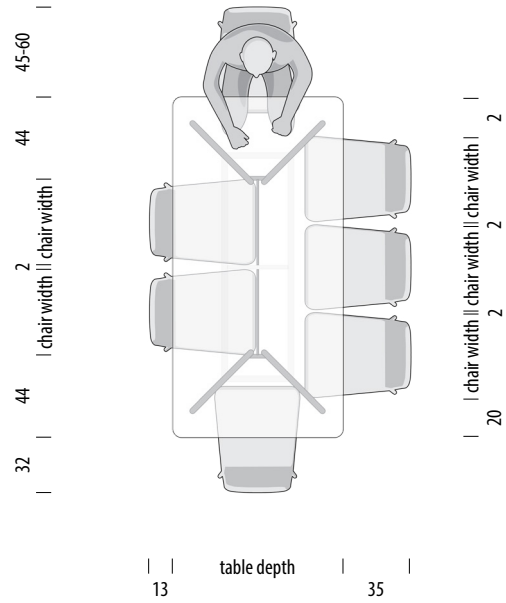

# Tink table

Seating overview - Ena chair | W: 45, D: 56, H: 84

0cm 100 140 160 180 200 220 240

Scale: 1:40

Version: 7-1-2022

**Tink table 160 x 90**  
Item no: 03B / 09F

**Size (cm)**  
W: 160 D: 90 H: 75

deepest chair fit  
4 chairs

max. seating places  
6 chairs

**Tink table 180 x 90**  
Item no: 03C / 0A0

**Size (cm)**  
W: 180 D: 90 H: 75

deepest chair fit  
6 chairs

max. seating places  
8 chairs

**Tink table 200 x 90**  
Item no: 03D / 0A1