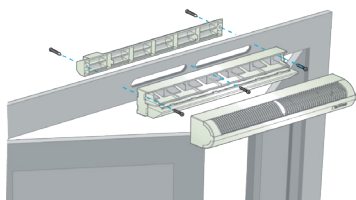

Principes de fonctionnement

Mini EA permet d'alimenter le logement en air neuf à partir d'une fente dans la menuiserie et d'un mini auvent côté extérieur.

Description produit

Mini EA est une entrée d'air autoréglable acoustique pour menuiserie qui garantit un débit d'air neuf constant, quelles que soient les conditions dans le logement.

Installation

Mise en œuvre entrée d'air MINI EA

Coupe mise en œuvre MINI EA