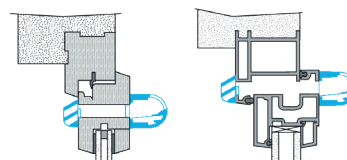

Données générales

Références	Matériau principal	Couleur
11011172	Plastique	Blanc

Données dimensionnelles

Références	H (mm)	I (mm)	L (mm)	Fente (mm)
11011172	39	39	295	(250 x 12);(265 x 17)

Entraxe : 275 mm

Installation

Mise en œuvre entrée d'air MINI EA

Coupe mise en œuvre MINI EA