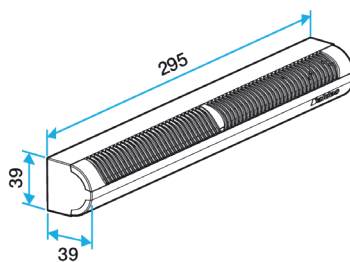

- entrée d'air autoréglable acoustique,
- s'installe sur une menuiserie,
- existe en différents coloris.

Accessoires

Désignations	Références
Flasque long - Blanc	11011413
Flasque long - Chêne	11011414
Flasque long - Marron	11011415
Flasque long - Noir	11011416
Flasque long - Aluminium	11011417
Flasque long - Chêne clair	11011418
Flasque long - Ivoire	11011419
Mini Auvent standard menuiserie - Blanc	11011184
Mini Auvent standard menuiserie - Aluminium	11011185
Mini Auvent standard menuiserie - Noir	11011186
Mini Auvent standard menuiserie - Marron	11011187
Mini Auvent standard menuiserie - Chêne	11011188
Mini Auvent standard menuiserie - Chêne clair	11011189
Mini Auvent standard menuiserie - Ivoire	11011190
Mini auvent APP - Blanc	11011247
Mini auvent APP - Aluminium	11011248
Mini auvent APP - Noir	11011249
Mini auvent APP - Marron	11011250
Mini auvent APP - Chêne	11011251
Mini auvent APP - Ivoire	11011252
Mini auvent APP - Chêne clair	11011255

Données générales

Références	Matériau principal	Couleur
11011172	Plastique	Blanc

Données dimensionnelles

Références	H (mm)	I (mm)	L (mm)	Fente (mm)
11011172	39	39	295	(250 x 12);(265 x 17)

Entraxe : 275 mm