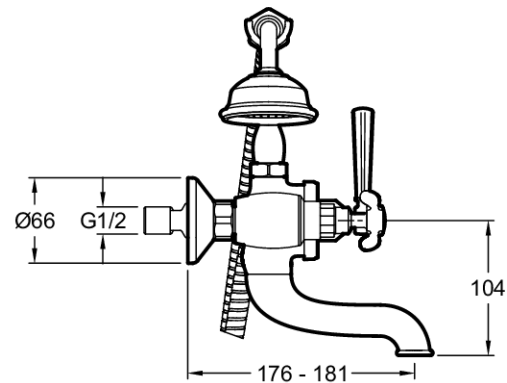

E24313

Collection : CLÉO 1889

Couleur\* :

CP - Chrome

BGG - Or Beige

Principaux atouts :

### Caractéristiques techniques

- DIMENSIONS : 21,60 x 18,90 cm
- MATÉRIAU : N/A
- DESIGN DE ROBINETTERIE DE BAIN : Rétro
- TYPE : Mélangeur
- RACCORDS : Avec flexibles d'alimentation
- GARANTIE MÉCANISME : 5 ans
- DURÉE GARANTIE (ANNÉES) : 5
- POIDS : 3,1 kg
- TYPE D'INSTALLATION : 2 trous
- TYPE DE FLEXIBLE : Métal
- DÉBIT (L/MN SOUS 3 BAR) : douchette : 9 l/mn // bain : 25 l/mn
- TYPE D'INSTALLATION : Murale
- GARANTIE FINITION : Chrome 10 ans / PVD 25 ans

### Dessin technique

Descriptif CCTP : Mélangeur bain-douche mural. E24313. Collection : CLÉO 1889. DIMENSIONS : 21,60 x 18,90 cm. POIDS : 3,1 kg. MATÉRIAU : N/A. TYPE D'INSTALLATION : 2 trous. DESIGN DE ROBINETTERIE DE BAIN : Rétro. TYPE DE FLEXIBLE : Métal. TYPE : Mélangeur. DÉBIT (L/MN SOUS 3 BAR) : douchette : 9 l/mn // bain : 25 l/mn. RACCORDS : Avec flexibles d'alimentation. TYPE D'INSTALLATION : Murale. GARANTIE MÉCANISME : 5 ans. GARANTIE FINITION : Chrome 10 ans / PVD 25 ans. DURÉE GARANTIE (ANNÉES) : 5.