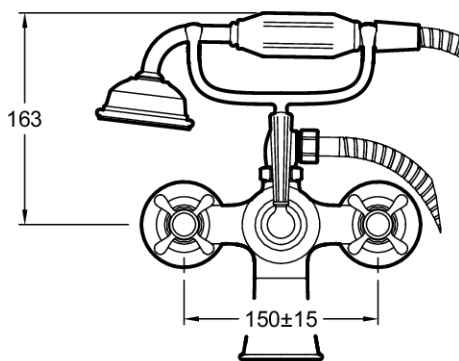

E24313

Collection : CLÉO 1889

Couleur\* :

CP - Chrome

BGG - Or Beige

Principaux atouts :

### Caractéristiques techniques

- DIMENSIONS : 21,60 x 18,90 cm
- MATÉRIAU : N/A
- DESIGN DE ROBINETTERIE DE BAIN : Rétro
- TYPE : Mélangeur
- RACCORDS : Avec flexibles d'alimentation
- GARANTIE MÉCANISME : 5 ans
- DURÉE GARANTIE (ANNÉES) : 5
- POIDS : 3,1 kg
- TYPE D'INSTALLATION : 2 trous
- TYPE DE FLEXIBLE : Métal
- DÉBIT (L/MN SOUS 3 BAR) : douchette : 9 l/mn // bain : 25 l/mn
- TYPE D'INSTALLATION : Murale
- GARANTIE FINITION : Chrome 10 ans / PVD 25 ans

### Dessin technique

Descriptif CCTP : Mélangeur bain-douche mural. E24313. Collection : CLÉO 1889. DIMENSIONS : 21,60 x 18,90 cm. POIDS : 3,1 kg. MATÉRIAU : N/A. TYPE D'INSTALLATION : 2 trous. DESIGN DE ROBINETTERIE DE BAIN : Rétro. TYPE DE FLEXIBLE : Métal. TYPE : Mélangeur. DÉBIT (L/MN SOUS 3 BAR) : douchette : 9 l/mn // bain : 25 l/mn. RACCORDS : Avec flexibles d'alimentation. TYPE D'INSTALLATION : Murale. GARANTIE MÉCANISME : 5 ans. GARANTIE FINITION : Chrome 10 ans / PVD 25 ans. DURÉE GARANTIE (ANNÉES) : 5.