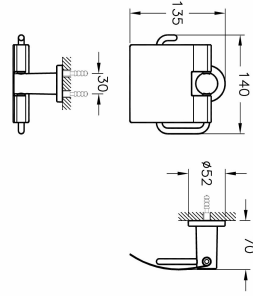

Tanım İlia Tuvalet Kağıtlığı

Koleksiyon	İlia
Marka	VitrA
Kaplama	Krom
Renk	Krom

Ürün Kodu: A44390

Açıklama

Kapaklı

VitrA haber vermeksizin, ürünler ve teknik detaylarında değişiklik yapma hakkını saklı tutar.

Tüm çizimler standart toleranslar dahilindedir. Montaj uygulamalarında kesin ölçü ihtiyacı olursa ürün üzerinden alınan birebir ölçüler kullanılmalıdır.