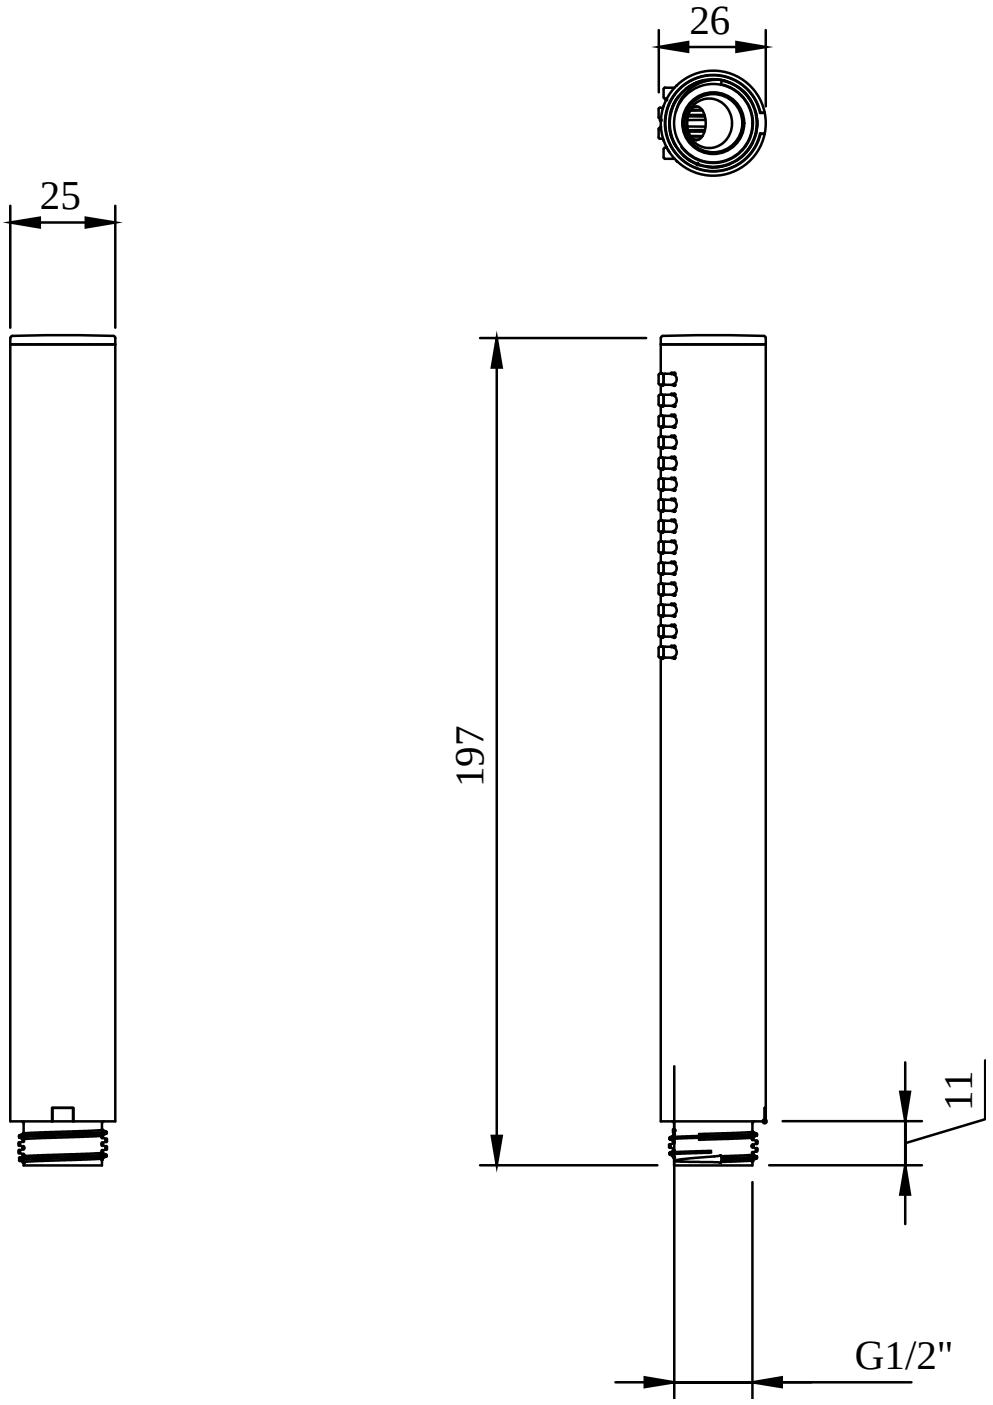

ROBINETTERIES VERVE SHOWERS

INFORMATION SUR LE PRODUIT

1 . POSITION

Code article	TVS10900600061
Titre de l'article	Villeroy & Boch Verve Showers Douchette à main Rond, Chrome
Désignation du produit	Douchette à main
Collection	Verve Showers
Montage / Type de montage	montage mural
Contenu de la livraison	1 douchette à main , 1 instructions de montage
Longueur en mm	25
Largeur en mm	25
Hauteur en mm	197
Poids en kg	0,14
Matériel	Laiton
Finition	brillant
Désignation de la couleur	Chrome
Numéro EAN	4065467209836
Nettoyage facile	Durabilité accrue grâce à un détartrage optimal des buses et de l'aérateur en les frottant légèrement
Matériel	Laiton
Volume	0,615
Hand shower diameter	25
Swivel aerator	Non
Thermostat	Non
Cool Tap	Non

COULEUR

DÉSIGNATION DE LA COULEUR

Chrome

CROQUIS TECHNIQUES

TVS10900600061

MERKMALE

Durabilité accrue grâce à un détartrage optimal des buses et de l'aérateur en les frottant légèrement

FLOW CHART