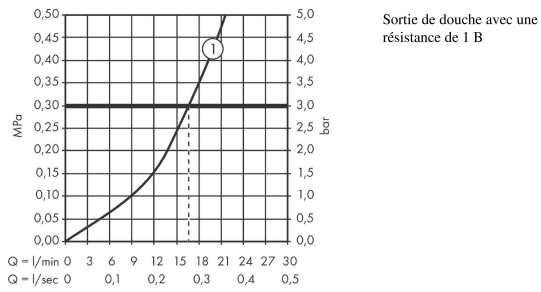

EcoStat
Comfort Care Mitigeur thermostatique douche
Finition: **Chrome** Numéro d'article: **13117000**

Schéma d'écoulement