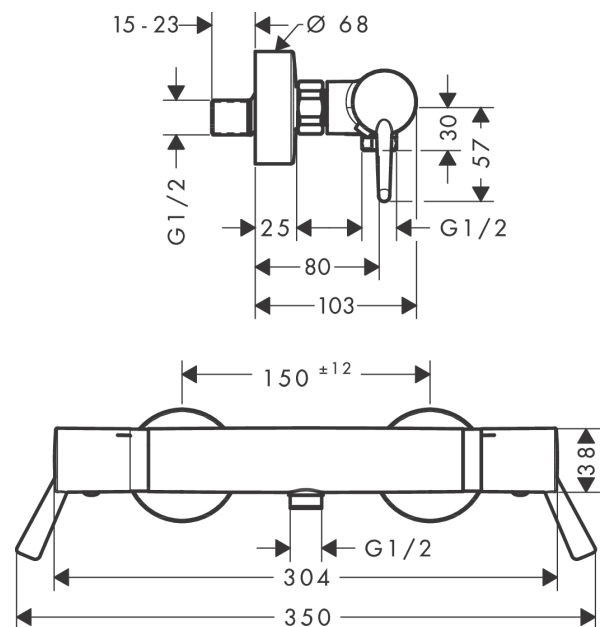

Ecostat
Comfort Care Mitigeur thermostatique douche
 Finition: **Chrome** Numéro d'article: **13117000**

Description

Caractéristiques

- gros caractères pour plus de clarté
- avec poignées à mouvement coulissant
- 1 fonction
- cartouche thermostatique, mécanisme céramique 180°
- débit maximal à 3 bars: 17 l/min
- Sécurité anti-brûlure à 40 °C
- limiteur de température réglable
- clapet anti-retour
- avec silencieux
- matériau des poignées: métallique
- distance du centre: 150 mm ± 12 mm
- type de raccordement: raccords S, 1/2"
- filtre à poussière inclus
- E1, C3, A2, U3
- ACS 23 ACC NY 578 France, valide jusqu'au 30.11.2028
- NF077_375-M1

Détails de l'article

EAN

4011097678863

Technologie

Certificats / Eco-Responsabilité

Photo du produit

Plan géométral

EcoStat
Comfort Care Mitigeur thermostatique douche
 Finition: **Chrome** Numéro d'article: **13117000**

Liste des pièces détachées

Année de construction: >07/12

Pos.	Description	Numéro d'article	GP	UE
1	poignée	95837000	-	1
2	entraîneur + vis	95843000	-	1
3	bague de butée	95839000	-	1
4	écrou à six pans	98913000	-	1
5	joint torique 26x1,5	98390000	-	1
6	cartouche thermostatique	98282000	-	1
7	cartouche inversée	92373000	-	1
8	raccord	95392000	-	1
9	joint torique 14x2	98129000	-	1
10	mécanisme d'arrêt	94149000	-	1
11	bague de butée	95842000	-	1
12	poignée	95838000	-	1
13	set des écrou à six pans	96157000	-	1
14	clapet anti-retour (résistant à la pression jusqu'à 2 MPa)	93136000	-	1
15	clapet anti-retour	96737000	-	1
16	joint torique 17x1,5	98137000	-	1
17	filtre	96922000	-	1
18	rosace Ø 68 mm	96467000	-	1
19	amortisseur anti-coup de bélier	96429000	-	1
20	set des raccord-S (±12 mm)	94140000	-	1
a	set des raccord-S (±32 mm)	98592000	-	1
b	disque de frein	92469000	-	1
c	bouton poussoir	92848000	-	1