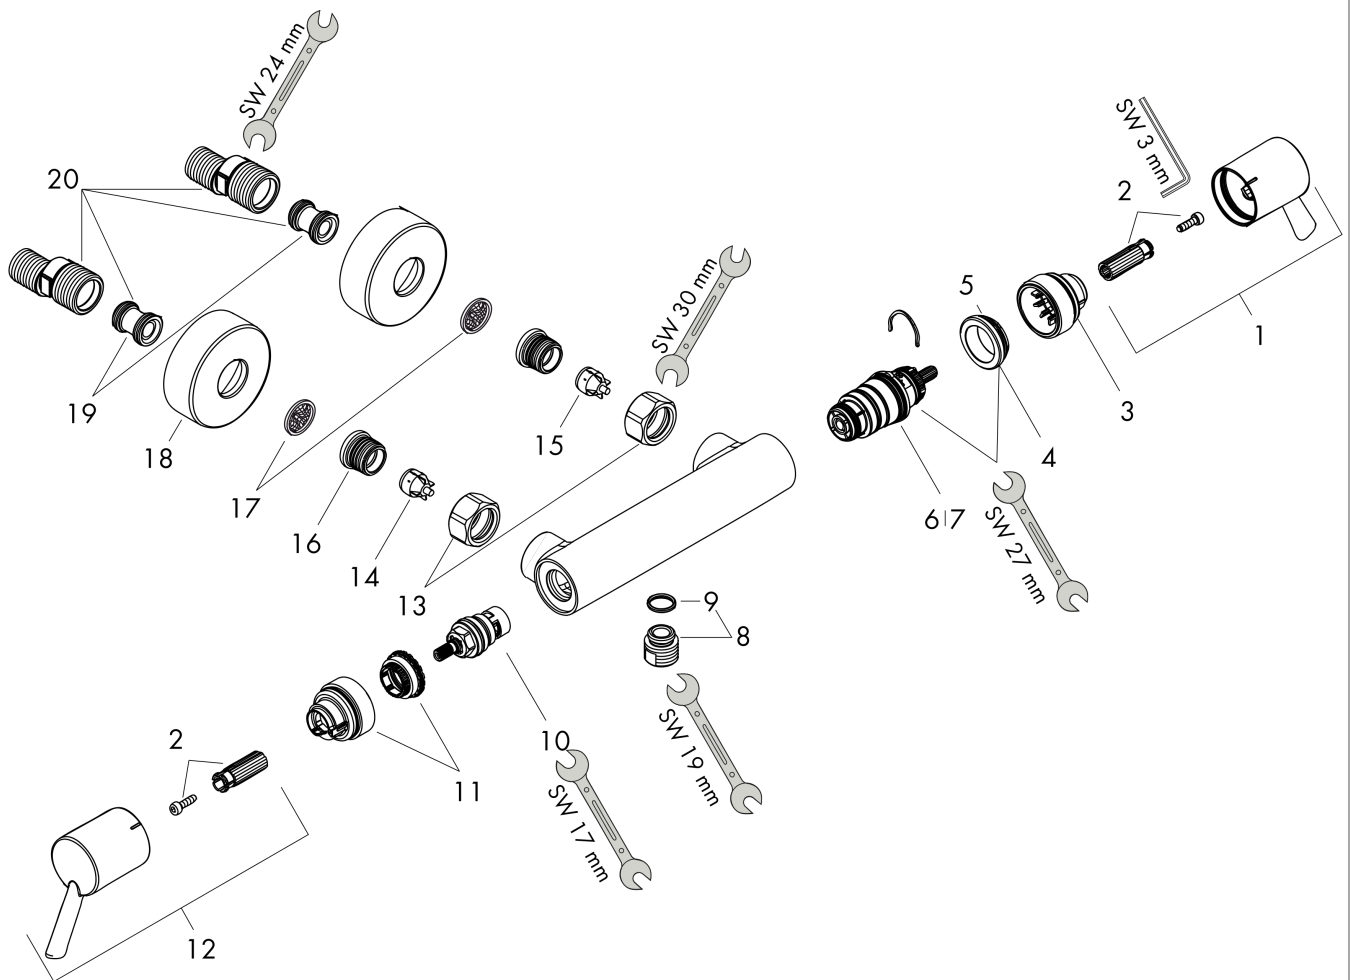

Ecostat
Comfort Care Mitigeur thermostatique douche
 Finition: **Chrome** Numéro d'article: **13117000**

Description

Caractéristiques

- gros caractères pour plus de clarté
- avec poignées à mouvement coulissant
- 1 fonction
- cartouche thermostatique, mécanisme céramique 180°
- débit maximal à 3 bars: 17 l/min
- Sécurité anti-brûlure à 40 °C
- limiteur de température réglable
- clapet anti-retour
- avec silencieux
- matériau des poignées: métallique
- distance du centre: 150 mm ± 12 mm
- type de raccordement: raccords S, 1/2"
- filtre à poussière inclus
- E1, C3, A2, U3
- ACS 23 ACC NY 578 France, valide jusqu'au 30.11.2028
- NF077_375-M1

Schéma d'écoulement

Ecostat
Comfort Care Mitigeur thermostatique douche
 Finition: **Chrome** Numéro d'article: **13117000**

Vue éclatée

Année de construction: >07/12

Ecostat
Comfort Care Mitigeur thermostatique douche
 Finition: **Chrome** Numéro d'article: **13117000**

Liste des pièces détachées

Année de construction: >07/12

Pos.	Description	Numéro d'article	GP	UE
1	poignée	95837000	-	1
2	entraîneur + vis	95843000	-	1
3	bague de butée	95839000	-	1
4	écrou à six pans	98913000	-	1
5	joint torique 26x1,5	98390000	-	1
6	cartouche thermostatique	98282000	-	1
7	cartouche inversée	92373000	-	1
8	raccord	95392000	-	1
9	joint torique 14x2	98129000	-	1
10	mécanisme d'arrêt	94149000	-	1
11	bague de butée	95842000	-	1
12	poignée	95838000	-	1
13	set des écrou à six pans	96157000	-	1
14	clapet anti-retour (résistant à la pression jusqu'à 2 MPa)	93136000	-	1
15	clapet anti-retour	96737000	-	1
16	joint torique 17x1,5	98137000	-	1
17	filtre	96922000	-	1
18	rosace Ø 68 mm	96467000	-	1
19	amortisseur anti-coup de bélier	96429000	-	1
20	set des raccord-S (±12 mm)	94140000	-	1
a	set des raccord-S (±32 mm)	98592000	-	1
b	disque de frein	92469000	-	1
c	bouton poussoir	92848000	-	1