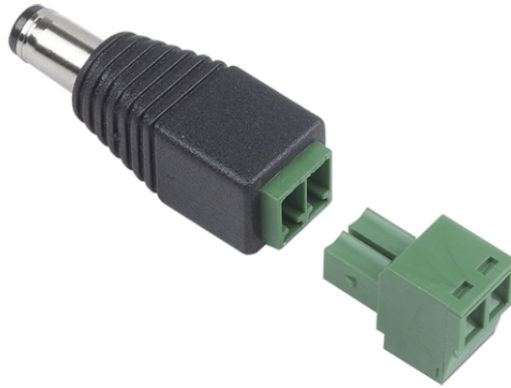

CONAL01A

CONNECTEUR ALIM. BORNE JACK MÂLE

Connecteur pour alimentation, 2 bornes à visser, connecteur type jack mâle.

CONAL01A

CONNECTEUR ALIM. BORNE JACK MÂLE

CARACTÉRISTIQUES PRINCIPALES

Hauteur (mm)	13
Largeur (mm)	38
Profondeur (mm)	14.2
Couleur du produit	Noir, vert