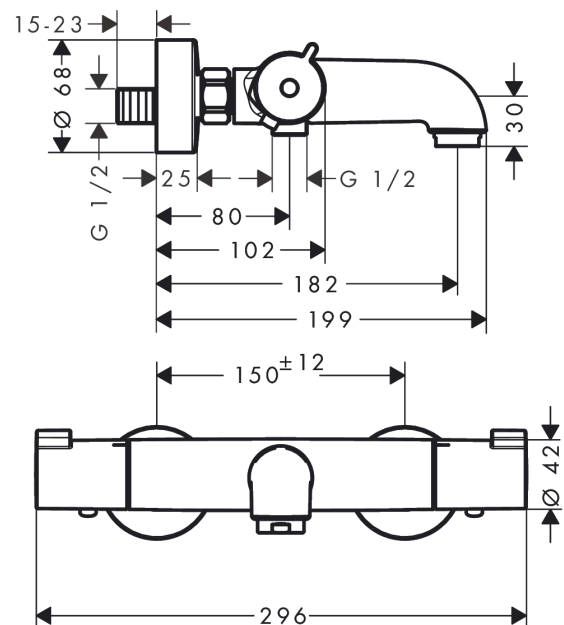

Ecostat 1001 CL
Mitigeur Thermostatique bain/douche
 Finition: **Chromé** Numéro d'article: **13201000**

Description

Caractéristiques

- Longueur du bec 182 mm
- 2 fonctions
- cartouche thermostatique, robinet d'arrêt
- type de jet du bec : Jet Normal
- débit maximal à 3 bars: 20 l/min
- débit du robinet de baignoire sur pied à 3 bars: 20 l/min
- débit de la douchette à 3 bars: 16 l/min
- pression minimum en fonctionnement: 1 bar
- pression maximum en fonctionnement: 10 bars
- fonction safety stop à 40 °C
- limiteur de température réglable
- avec alimentation d'eau isolée
- clapet anti-retour
- avec réinitialisation automatique
- avec silencieux
- matériau des poignées: métallique
- type de raccordement: G 1/2
- distance du centre: 150 mm ± 12 mm
- filtre à poussière inclus
- E3/1, C2, A1, U3
- ACS 24 ACC NY 633, valide jusqu'au 05.11.2029
- NF077_375-M1

Détails de l'article

EAN

4011097799599

Technologie

Certificats / Eco-Responsabilité

Photo du produit

Plan géométral

Ecostat 1001 CL
Mitigeur Thermostatique bain/douche
 Finition: **Chromé** Numéro d'article: **13201000**