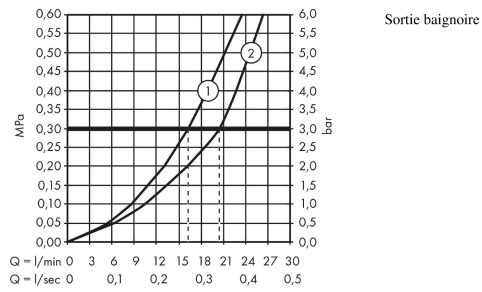

Ecostat 1001 CL
Mitigeur Thermostatique bain/douche
Finition: **Chromé** Numéro d'article: **13201000**

Schéma d'écoulement