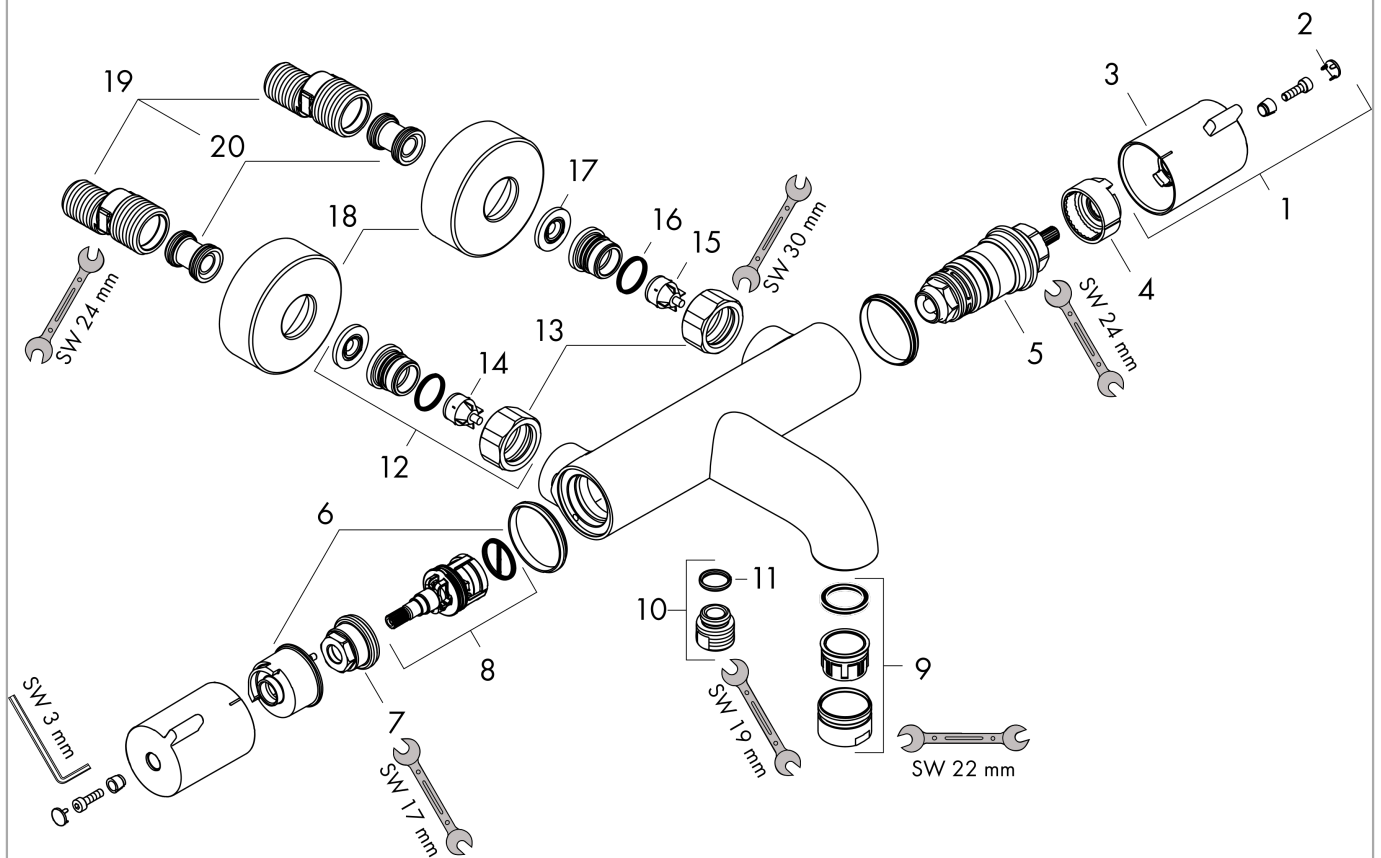

Ecostat 1001 CL
Mitigeur Thermostatique bain/douche
Finition: **Chromé** Numéro d'article: **13201000**

Vue éclatée

Année de construction: >09/19

Ecostat 1001 CL
Mitigeur Thermostatique bain/douche
Finition: **Chromé** Numéro d'article: **13201000**

Liste des pièces détachées

Année de construction: >09/19

Pos.	Description	Numéro d'article	GP	UE
1	poignée	92836000	43,33 €	1
2	cache	95433000	11,18 €	1
3	bouton poussoir	92848000	11,18 €	1
4	bague de butée pour cartouche thermostatique	95041000	18,17 €	1
5	cartouche thermostatique	94282000	135,55 €	1
6	bague de butée pour mécanisme d'arrêt	98674000	13,98 €	1
7	écrou à six pans	92853000	13,98 €	1
8	mécanisme inverseur/arrêt	96509000	93,64 €	1
9	mousseur M24x1 (25 l/min)	92511000	16,78 €	1
10	raccord	95392000	22,37 €	1
11	joint torique 14x2	98129000	8,39 €	1
12	set des raccord	94285000	-	1
13	set des écrou à six pans	96157000	33,54 €	1
14	clapet anti-retour (résistant à la pression jusqu'à 2 MPa)	93136000	33,54 €	1
15	clapet anti-retour	96737000	33,54 €	1
16	joint torique 17x1,5	98137000	8,39 €	1
17	filtre	96922000	13,98 €	1
18	rosace Ø 68 mm	96467000	22,37 €	1
19	set des raccord-S (±12 mm)	94140000	50,32 €	1
20	amortisseur anti-coup de bélier	96429000	11,18 €	1