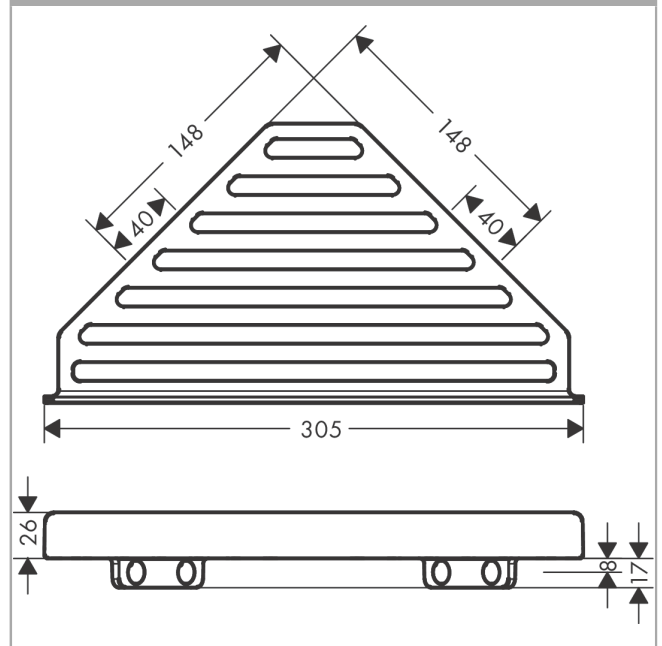

AddStoris
Tablette d'angle
 Finition: **Chrome**

Numéro d'article: **41741000**

Description

Caractéristiques

- montage mural
- matériau de la fixation: métallique
- avec matériel de montage
- fixation encastrée
- distance de perçage: 40 mm
- diamètre du trou de perçage: 6 mm
- peut être également utilisé comme tablette

Détails de l'article

EAN

4059625296868

Prix de design

reddot winner 2021

Photo du produit

Plan géométral

AddStoris
Tablette d'angle
 Finition: **Chrome**

Numéro d'article: **41741000**

Vue éclatée

Année de construction: >04/21

AddStoris**Tablette d'angle**Finition: **Chrome** Numéro d'article: **41741000****Liste des pièces détachées**

Année de construction: >04/21