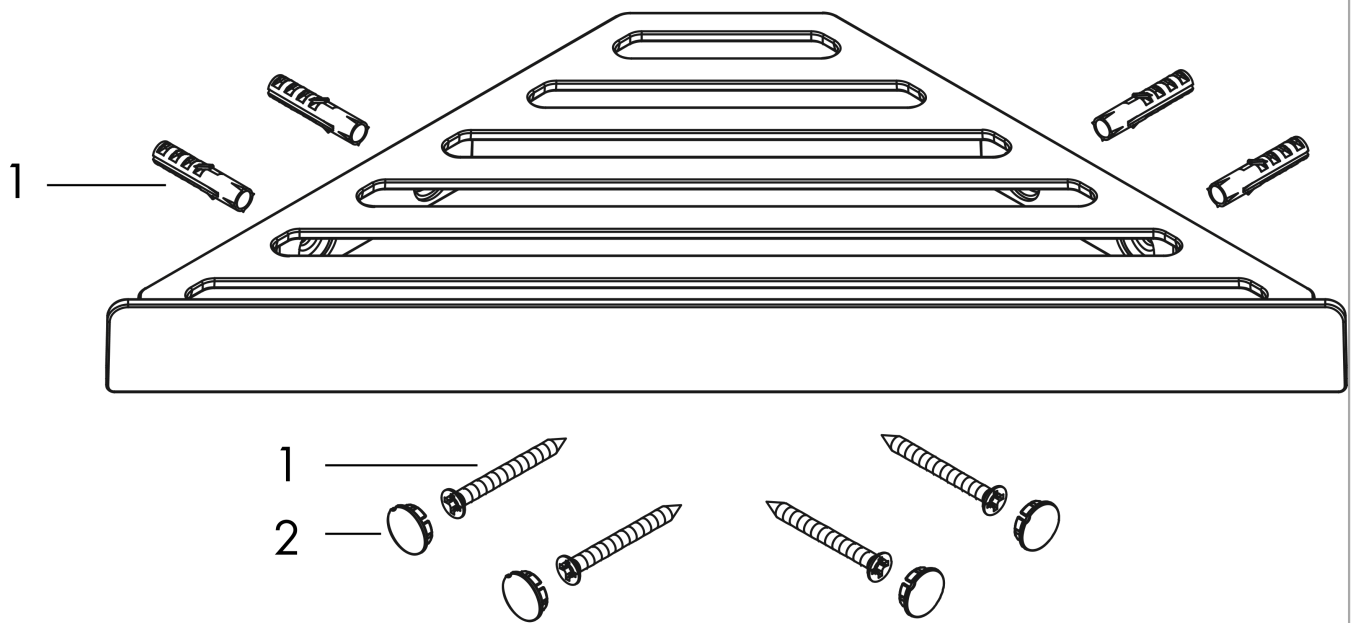

AddStoris
Tablette d'angle
 Finition: **Chrome**

Numéro d'article: **41741000**

Description

Caractéristiques

- montage mural
- matériau de la fixation: métallique
- avec matériel de montage
- fixation encastrée
- distance de perçage: 40 mm
- diamètre du trou de perçage: 6 mm
- peut être également utilisé comme tablette

Détails de l'article

EAN

4059625296868

Prix de design

reddot winner 2021

Photo du produit

Plan géométral

AddStoris
Tablette d'angle
 Finition: **Chrome**

Numéro d'article: **41741000**

Vue éclatée

Année de construction: >04/21

AddStoris**Tablette d'angle**Finition: **Chrome** Numéro d'article: **41741000****Liste des pièces détachées**

Année de construction: >04/21