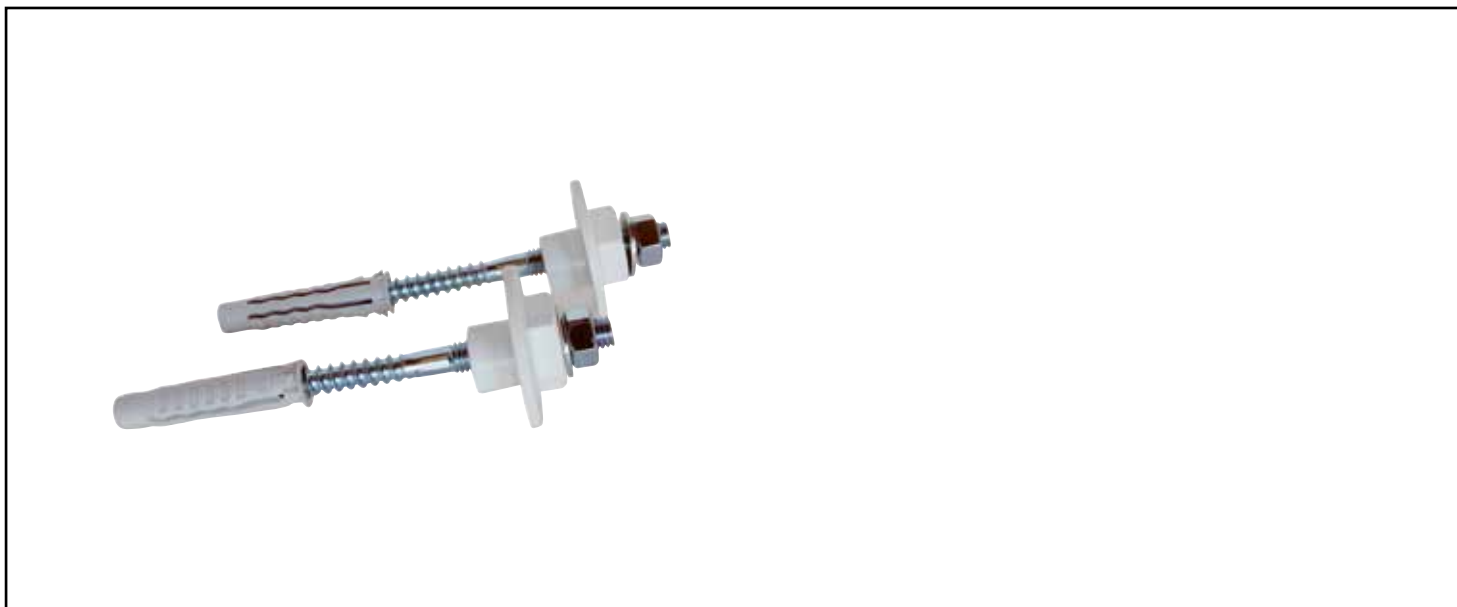

2 FIXATIONS LAVABO PAROI PLEINE RONDELLE EXCENTR. 10X100

JEU DE FIXATION SUPPORT LAVABO AVEC RONDELLES EXCENTRÉES POUR PERMETTRE UN RÉGLAGE LORS DE L'INSTALLATION. IL EST FOURNI AVEC SON KIT D'INSTALLATION COMPLET.

DESCRIPTION	Jeu de fixation support lavabo avec rondelles excentrées pour permettre un réglage lors de l'installation. Livré avec kit d'installation (chevilles, goujon, rondelles).
CARACTÉRISTIQUES	2 fixations support lavabo pour paroi pleine Rondelle excentrée 10x110
APPLICATIONS	Fixation d'un lavabo sur un mur plein
CONDITIONS D'UTILISATION	Eau sanitaire / Lavabo
COMPATIBILITÉ	Pour paroi pleine
PRÉCAUTION D'EMPLOI	S'assurer que le mur supporte le poids nécessaire à la fixation.
SPECIFICATIONS D'INSTALLATION	Permet l'équipement sanitaire des salles de bains et cuisine.
GARANTIE ET EXCLUSION	N'est pas adapté pour une application autre que celle décrite ci-dessus. Notre garantie porte sur les défauts de matière ou de fabrication et s'applique dans les conditions définies par le fabricant. La garantie ne couvre pas les consommables, l'usure normale, les pièces mobiles, les dommages dus aux chocs
PRESCRIPTION DE POSE	Dimensions : 10 x 100 mm - Rondelle excentrée - Livré par 2 pièces