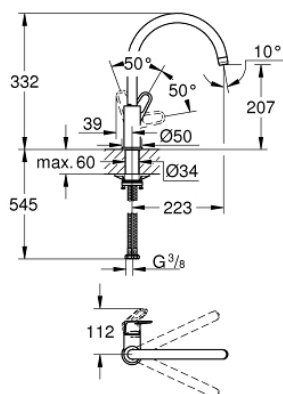

31 555 001 START FLOW MITIGEUR MONOCOMMANDE EVIER

DESCRIPTION DU PRODUIT

- Colour: Chromé
- Bec haut
- Monotrou sur plage
- GROHE Long-Life cartouche en céramique 28 mm
- GROHE Brilliance Longue Durée : Brillance éclatante année après année
- Conduit d'eau interne sans plomb ni nickel
- Bec avec mousseur
- Bec tube pivotant
- Zone de rotation à 360°
- Flexibles de raccordement souples
- Pression minimale 1 bar
- Ecrou de serrage QuickMount inclus

31 555 001 START FLOW MITIGEUR MONOCOMMANDE EVIER

31 555 001 **START FLOW MITIGEUR MONOCOMMANDE EVIER**

PIÈCES DÉTACHÉES, avril 2022 – now

1: Cartouche (Référence 46963000)

2: Mousseur (Référence 13967000)

3: Kit de fixation

(Référence 48384000)

4: Clip de sureté (Référence 4826600M)

5: Plaque de renfort (Référence 05334000)