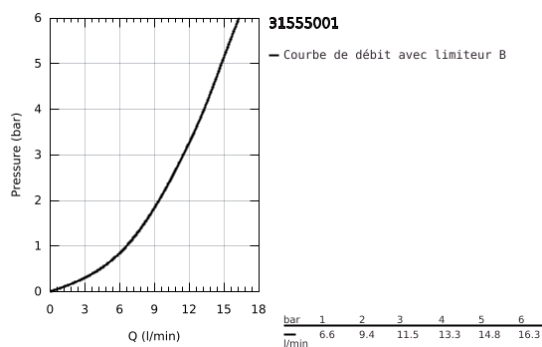

31 555 001 START FLOW MITIGEUR MONOCOMMANDE EVIER

DESCRIPTION DU PRODUIT

- Colour: Chromé
- Bec haut
- Monotrou sur plage
- GROHE Long-Life cartouche en céramique 28 mm
- GROHE Brilliance Longue Durée : Brillance éclatante année après année
- Conduit d'eau interne sans plomb ni nickel
- Bec avec mousseur
- Bec tube pivotant
- Zone de rotation à 360°
- Flexibles de raccordement souples
- Pression minimale 1 bar
- Ecrou de serrage QuickMount inclus

31 555 001 START FLOW MITIGEUR MONOCOMMANDE EVIER

31 555 001 **START FLOW MITIGEUR MONOCOMMANDE EVIER**

PIÈCES DÉTACHÉES, avril 2022 – now

1: Cartouche (Référence 46963000)

2: Mousseur (Référence 13967000)