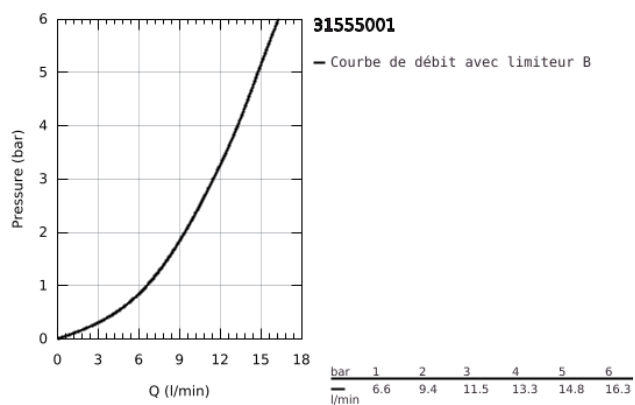

31 555 001 START FLOW MITIGEUR MONOCOMMANDE EVIER

DESCRIPTION DU PRODUIT

- Colour: Chromé
- Bec haut
- Monotrou sur plage
- GROHE Long-Life cartouche en céramique 28 mm
- GROHE Brilliance Longue Durée : Brillance éclatante année après année
- Conduit d'eau interne sans plomb ni nickel
- Bec avec mousseur
- Bec tube pivotant
- Zone de rotation à 360°
- Flexibles de raccordement souples
- Pression minimale 1 bar
- Ecrou de serrage QuickMount inclus

31 555 001 START FLOW MITIGEUR MONOCOMMANDE EVIER

31 555 001 **START FLOW MITIGEUR MONOCOMMANDE EVIER**

PIÈCES DÉTACHÉES, avril 2022 – now

1: Cartouche (Référence 46963000)

2: Mousseur (Référence 13967000)