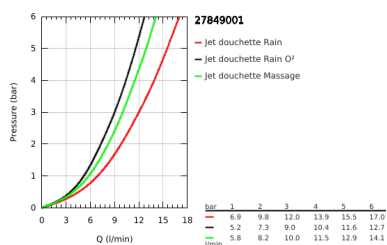

27 849 001 TEMPESTA 100 ENSEMBLE DE DOUCHE 3 JETS AVEC SUPPORT MURAL

DESCRIPTION DU PRODUIT

- Couleur: Chromé
- Composé de :
 - douchette (28 261 002)
 - Support mural pour douchette (28 605 000)
- Non orientable
- Flexible Relexaflex 1750 mm (28 154 001)
- GROHE DreamSpray débit d'eau uniforme pour tous les types de jets
- GROHE Finition Longue Durée
- Procédé anti-calcaire GROHE SpeedClean
- Conduits d'eau internes, longévité maximale
- ShockProof anneau en silicone protecteur en cas de chute

NORMS & APPROVALS NF - Classement E0 C1 A3 U3

27 849 001 **TEMPESTA 100 ENSEMBLE DE DOUCHE 3 JETS AVEC SUPPORT MURAL**

PIÈCES DÉTACHÉES, mars 2017 – now

1: Filtre (Référence 0700200M)