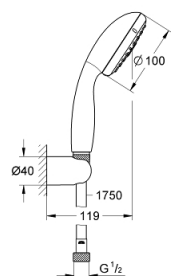

27 849 001 TEMPESTA 100 ENSEMBLE DE DOUCHE 3 JETS AVEC SUPPORT MURAL

DESCRIPTION DU PRODUIT

- Couleur: Chromé
- Composé de :
 - douchette (28 261 002)
 - Support mural pour douchette (28 605 000)
- Non orientable
- Flexible Relexaflex 1750 mm (28 154 001)
- GROHE DreamSpray débit d'eau uniforme pour tous les types de jets
- GROHE Finition Longue Durée
- Procédé anti-calcaire GROHE SpeedClean
- Conduits d'eau internes, longévité maximale
- ShockProof anneau en silicone protecteur en cas de chute

NORMS & APPROVALS NF - Classement E0 C1 A3 U3

27 849 001 **TEMPESTA 100 ENSEMBLE DE DOUCHE 3 JETS AVEC SUPPORT MURAL**

PIÈCES DÉTACHÉES, mars 2017 – now

1: Filtre (Référence 0700200M)