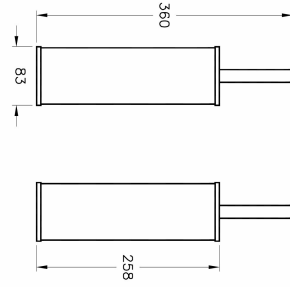

VitrA

Tanım	Arkitekta Tuvalet Fırçalığı
Koleksiyon	Arkitekta
Marka	VitrA
Kaplama	Krom
Renk	Krom

Ürün Kodu: A44382

Açıklama

VitrA haber vermeksizin, ürünler ve teknik detaylarında değişiklik yapma hakkını saklı tutar.

Tüm çizimler standart toleranslar dahilindedir. Montaj uygulamalarında kesin ölçü ihtiyacı olursa ürün üzerinden alınan birebir ölçüler kullanılmalıdır.