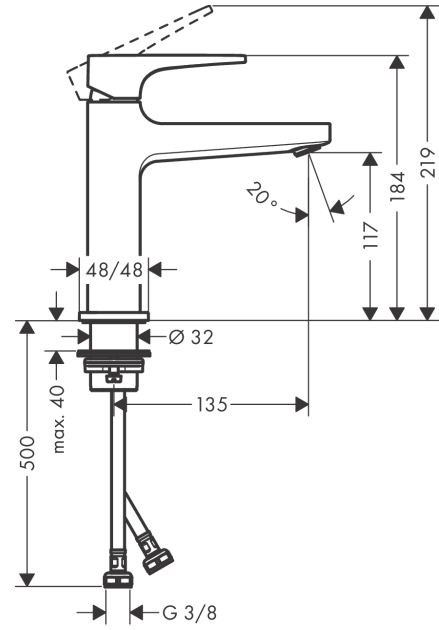

Metropol**Tek kollu lavabo bataryası 110 çubuk volan ve bas-aç gider seti ile**

Renk: krom Ürün Kodu: 32507000

**Açıklamalar****Özellikler**

- şunları içerir: tek kollu lavabo bataryası, Taşma ve gider seti
- ComfortZone 110
- projeksiyon: 135 mm
- gaga yüksekliği: 117 mm
- sprey türü: normal sprey
- maksimum akış miktarı 3 bar basınçta: 5 l/dk
- seramik kartuş
- ayarlanabilir ısı limitleyici ve hacim kontrolü
- sürekli akım su ısıtıcıları için uygun
- bas-aç gider seti G 1 ¼
- gider seti malzemesi: metal
- ses sınıfı: I
- akış miktarı sınıfı: O

Teknoloji**Tasarım Ödülleri****Ürün Resmi****Teknik Çizim**

Metropol**Tek kollu lavabo bataryası 110 çubuk volan ve bas-aç gider seti ile**

Renk: krom Ürün Kodu: 32507000

**Akış diyagramı**