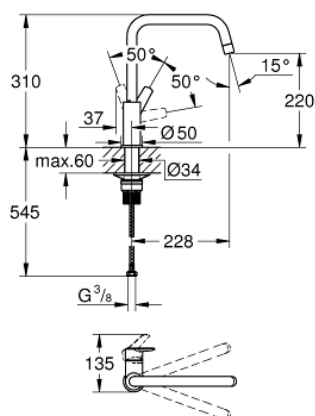

30 470 000 START MITIGEUR MONOCOMMANDE EVIER

DESCRIPTION DU PRODUIT

- Colour: Chromé
- Bec haut
- Monotrou sur plage
- GROHE Finition Longue Durée
- GROHE SilkMove Cartouche en céramique 28 mm
- Conduit d'eau interne sans plomb ni nickel
- Bec tube pivotant
- Zone de rotation 150°
- Flexibles de raccordement souples 3/8"
- Ecrou de serrage QuickMount inclus

30 470 000 **START MITIGEUR MONOCOMMANDE EVIER**

PIÈCES DÉTACHÉES, septembre 2019 – now

1: levier (Référence 48531000)

2: Cartouche (Référence 46963000)

3: Mousseur (Référence 48557000)

4: Clip de sûreté (Référence 4826600M)