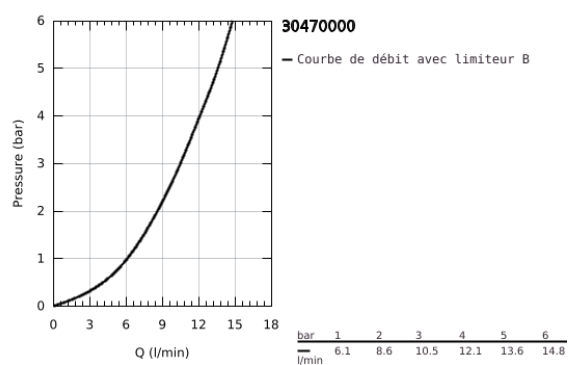

30 470 000 START MITIGEUR MONOCOMMANDE EVIER

DESCRIPTION DU PRODUIT

- Colour: Chromé
- Bec haut
- Monotrou sur plage
- GROHE Finition Longue Durée
- GROHE SilkMove Cartouche en céramique 28 mm
- Conduit d'eau interne sans plomb ni nickel
- Bec tube pivotant
- Zone de rotation 150°
- Flexibles de raccordement souples 3/8"
- Ecrou de serrage QuickMount inclus

30 470 000 **START MITIGEUR MONOCOMMANDE EVIER**

PIÈCES DÉTACHÉES, septembre 2019 – now

1: levier (Référence 48531000)

2: Cartouche (Référence 46963000)

3: Mousseur (Référence 48557000)

4: Clip de sûreté (Référence 4826600M)