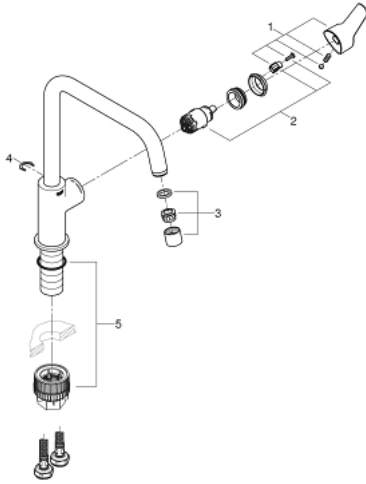

30 470 000 START MITIGEUR MONOCOMMANDE EVIER

DESCRIPTION DU PRODUIT

- Colour: Chromé
- Bec haut
- Monotrou sur plage
- GROHE Finition Longue Durée
- GROHE SilkMove Cartouche en céramique 28 mm
- Conduit d'eau interne sans plomb ni nickel
- Bec tube pivotant
- Zone de rotation 150°
- Flexibles de raccordement souples 3/8"
- Ecrou de serrage QuickMount inclus

30 470 000 **START MITIGEUR MONOCOMMANDE EVIER**

PIÈCES DÉTACHÉES, septembre 2019 – now

1: levier (Référence 48531000)

2: Cartouche (Référence 46963000)

3: Mousseur (Référence 48557000)

4: Clip de sûreté (Référence 4826600M)

5: **Kit de fixation** (Référence 48477000)